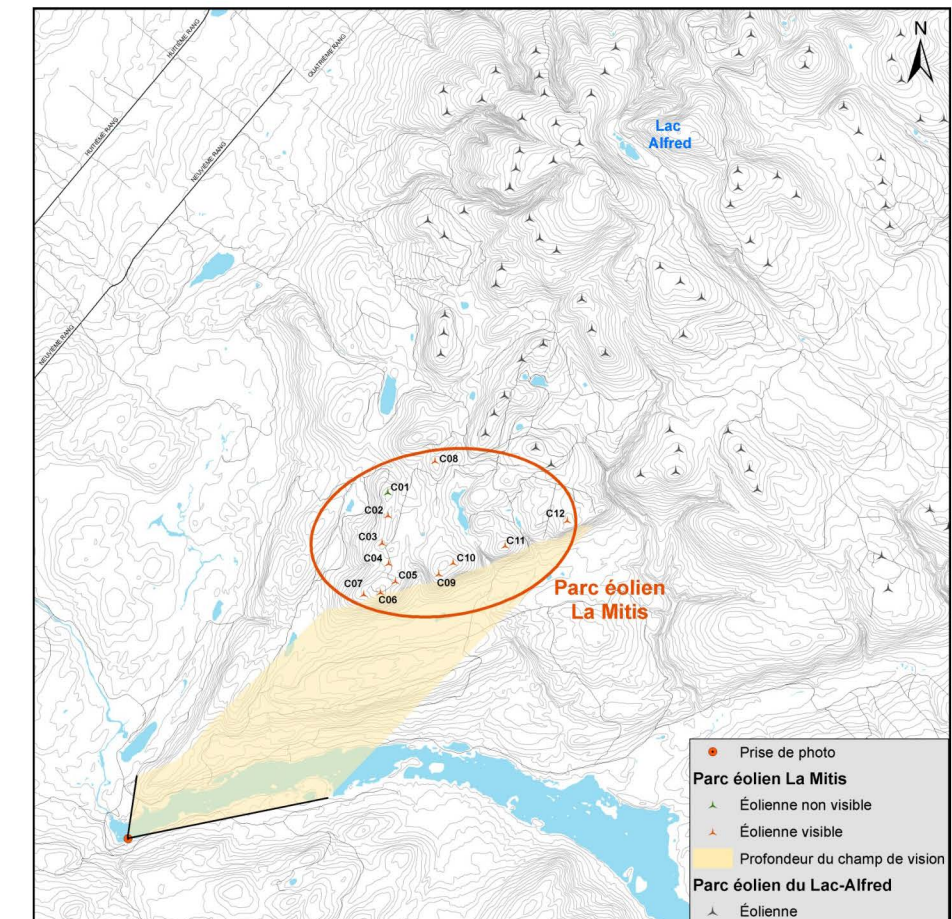

Panorama original

Localisation

**Parc éolien
La Mitis**

Photographie

Coordonnée X, Y 274 817, 5 393 834 m
 MTM, zone 6
 Direction de la photographie 45°
 Hauteur de la prise de photo 1,50 m
 Date de la prise de photo 2010/10/08 ; 8 h 49

Simulation

Configuration des éoliennes Configuration 14
 Modèle des éoliennes REpower MM92
 Nombre total d'éoliennes 12
 Nombre d'éoliennes visibles 10
 Distance de l'éolienne la plus rapprochée 5,6 km
 Distance de l'éolienne la plus éloignée 8,9 km