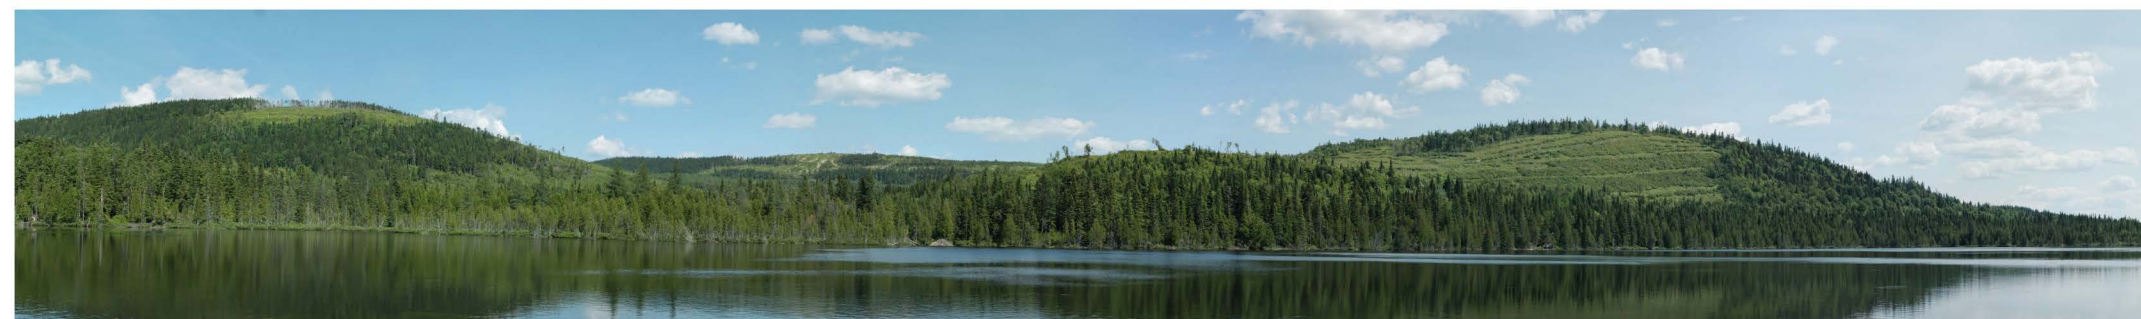

Panorama original

Localisation

**Parc éolien  
La Mitis**

**Photographie**

Coordonnée X, Y 279 170, 5 361 184 m  
 MTM, zone 6  
 Direction de la photographie 120°  
 Hauteur de la prise de photo 1,50 m  
 Date de la prise de photo 2009/07/09 ; 13 h 47

**Simulation**

Configuration des éoliennes Configuration 14  
 Modèle des éoliennes REpower MM92  
 Nombre total d'éoliennes 12  
 Nombre d'éoliennes visibles 7  
 Distance de l'éolienne la plus rapprochée 1,7 km  
 Distance de l'éolienne la plus éloignée 3,4 km