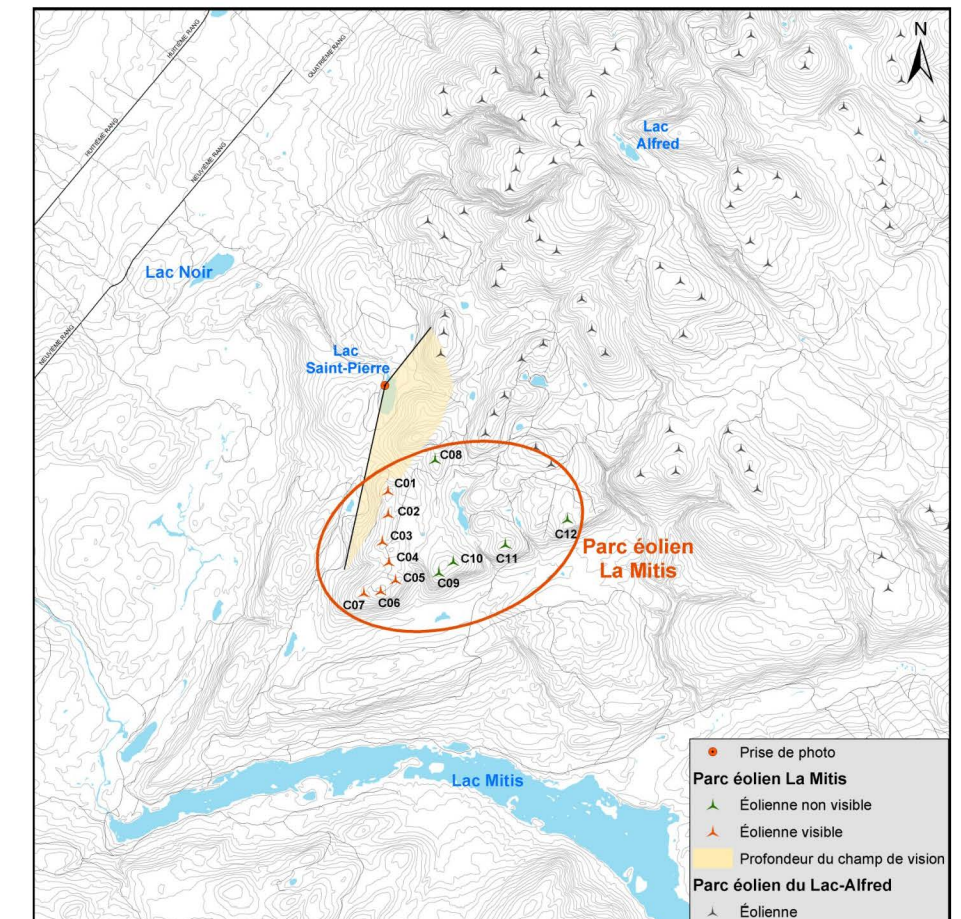

Panorama original

Localisation

**Parc éolien  
La Mitis**

**Photographie**

Coordonnée X, Y 279 170, 5 361 184 m  
 MTM, zone 6  
 Direction de la photographie 120°  
 Hauteur de la prise de photo 1,50 m  
 Date de la prise de photo 2009/07/09 ; 13 h 47

**Simulation**

Configuration des éoliennes Configuration 14  
 Modèle des éoliennes REpower MM92  
 Nombre total d'éoliennes 12  
 Nombre d'éoliennes visibles 7  
 Distance de l'éolienne la plus rapprochée 1,7 km  
 Distance de l'éolienne la plus éloignée 3,4 km

N/Réf. : 11100016-200

Date : 2011/10/27

- Prise de photo
- ▲ Parc éolien La Mitis
- ▲ Éolienne non visible
- ▲ Éolienne visible
- Profondeur du champ de vision
- ▲ Parc éolien du Lac-Alfred
- ▲ Éolienne