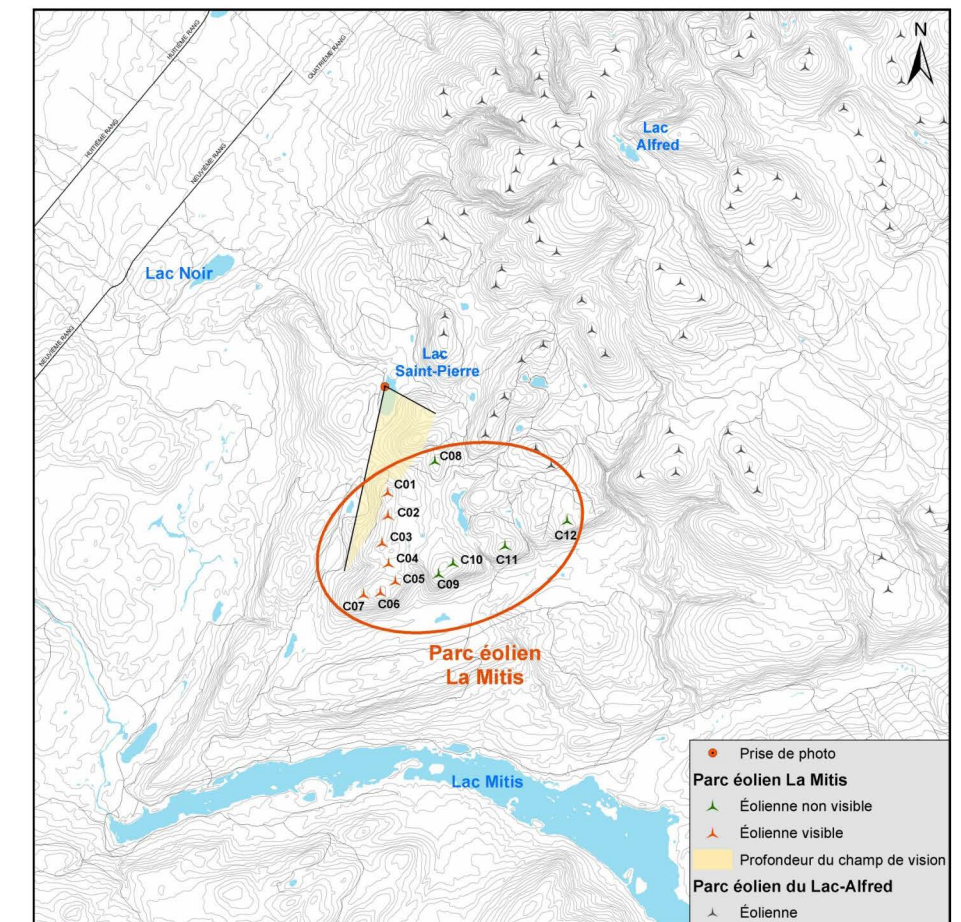

Panorama original

Localisation

**Parc éolien
La Mitis**

Photographie

Coordonnée X, Y 279 170, 5 361 184 m
 MTM, zone 6
 Direction de la photographie 150°
 Hauteur de la prise de photo 1,50 m
 Date de la prise de photo 2009/07/09 ; 13 h 47

Simulation

Configuration des éoliennes Configuration 14
 Modèle des éoliennes REpower MM92
 Nombre total d'éoliennes 12
 Nombre d'éoliennes visibles 7
 Distance de l'éolienne la plus rapprochée 1,7 km
 Distance de l'éolienne la plus éloignée 3,4 km