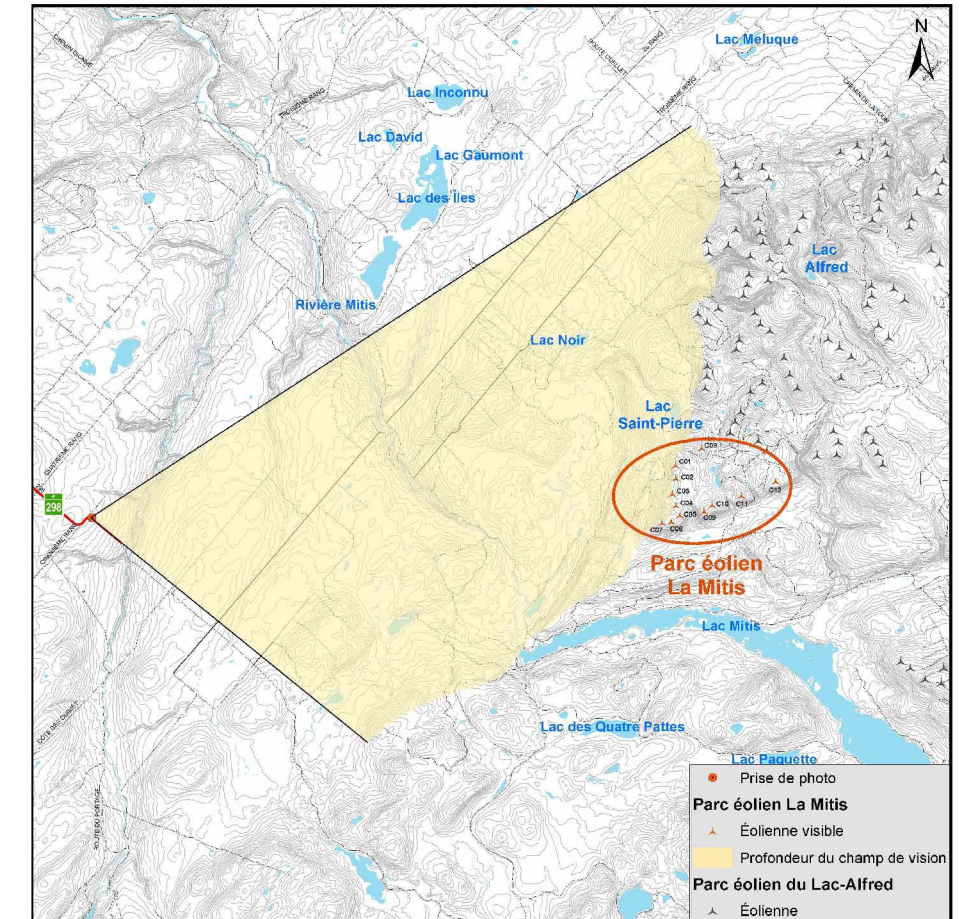

Panorama original

Localisation

**Parc éolien
La Mitis**

Photographie

Coordonnée X, Y 262 109, 5 358 271 m
 MTM, zone 6
 Direction de la photographie 90°
 Hauteur de la prise de photo 1,50 m
 Date de la prise de photo 2011/09/07 ; 13 h 12

Simulation

Configuration des éoliennes Configuration 14
 Modèle des éoliennes REpower MM92
 Nombre total d'éoliennes 12
 Nombre d'éoliennes visibles 12
 Distance de l'éolienne la plus rapprochée 16,7 km
 Distance de l'éolienne la plus éloignée 20,1 km

N/Réf. : 11100016-200

Date : 2011/09/13

- Prise de photo
- ▲ Parc éolien La Mitis
- ▲ Éolienne visible
- Profondeur du champ de vision
- ▲ Parc éolien du Lac-Alfred
- ▲ Éolienne