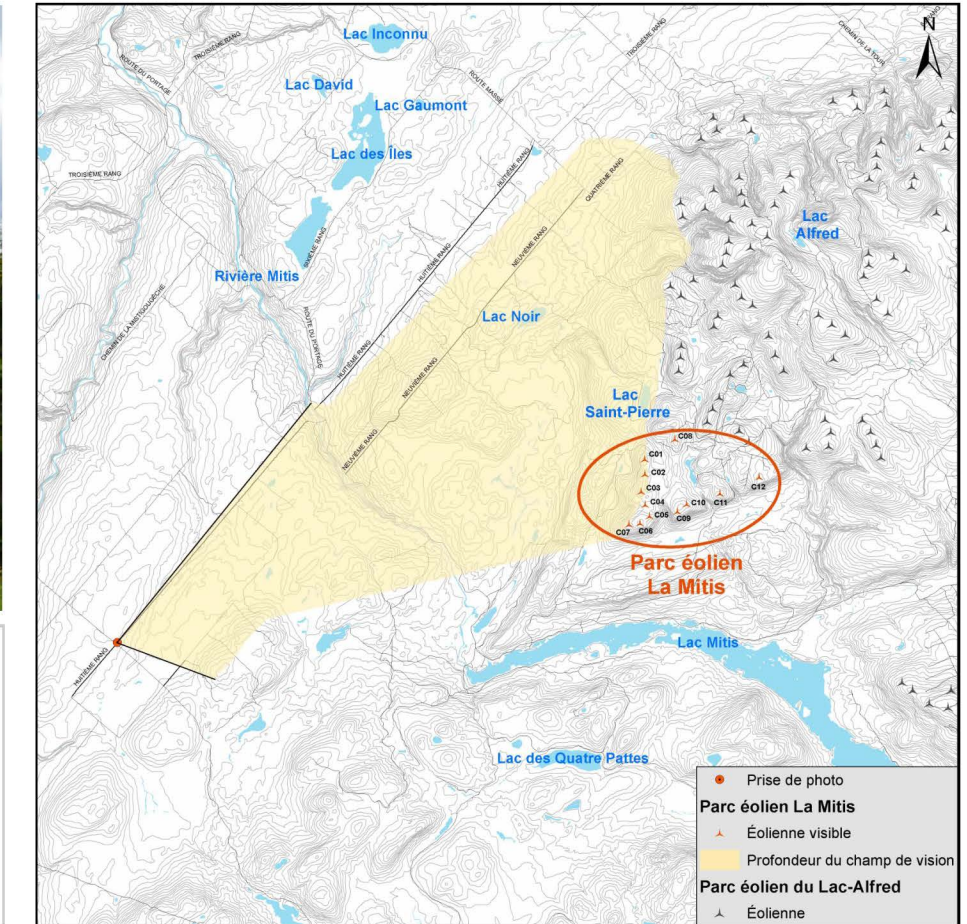

Panorama original

Localisation

**Parc éolien  
La Mitis**

**Photographie**

Coordonnée X, Y 265 598, 5 355 029 m  
 MTM, zone 6  
 Direction de la photographie 80°  
 Hauteur de la prise de photo 1,50 m  
 Date de la prise de photo 2011/09/07 ; 12 h 47

**Simulation**

Configuration des éoliennes Configuration 14  
 Modèle des éoliennes REpower MM92  
 Nombre total d'éoliennes 12  
 Nombre d'éoliennes visibles 12  
 Distance de l'éolienne la plus rapprochée 13,4 km  
 Distance de l'éolienne la plus éloignée 17 km