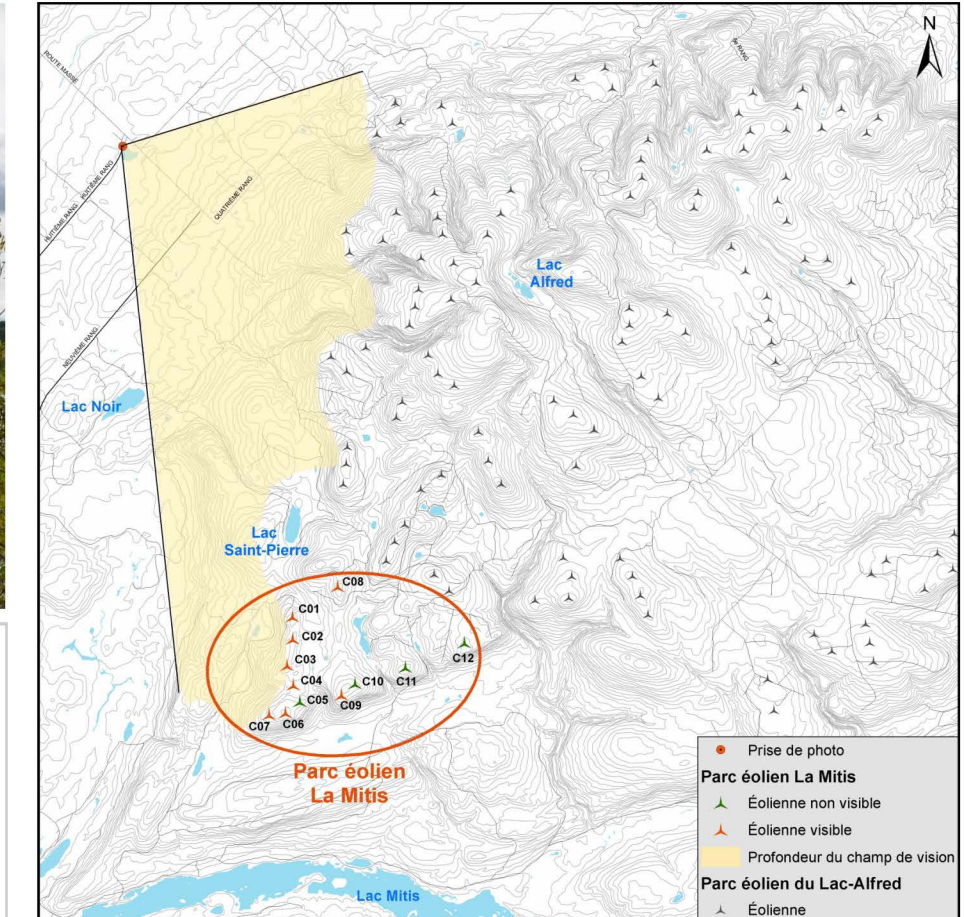

Panorama original

Localisation

**Parc éolien
La Mitis**

Photographie

Coordonnée X, Y 276 451, 5 367 517 m
 MTM, zone 6
 Direction de la photographie 130°
 Hauteur de la prise de photo 1,50 m
 Date de la prise de photo 2011/09/07 ; 11 h 15

Simulation

Configuration des éoliennes Configuration 14
 Modèle des éoliennes REpower MM92
 Nombre total d'éoliennes 12
 Nombre d'éoliennes visibles 8
 Distance de l'éolienne la plus rapprochée 8,4 km
 Distance de l'éolienne la plus éloignée 10 km

N/Réf. : 11100016-200

Date : 2011/09/13

- Prise de photo
- ▲ Parc éolien La Mitis
- ▲ Éolienne non visible
- ▲ Éolienne visible
- Profondeur du champ de vision
- ▲ Parc éolien du Lac-Alfred
- ▲ Éolienne