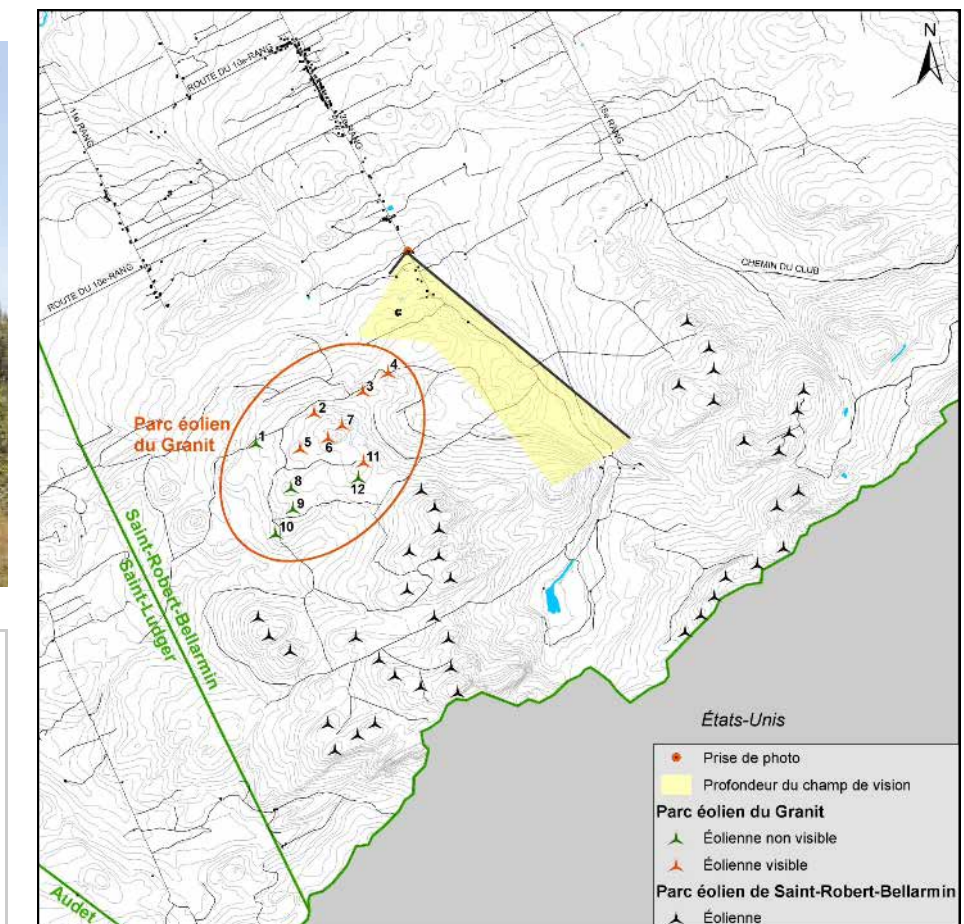

Panorama original

Localisation

Parc éolien du Granit

Photographie

Coordonnée X, Y 299 655, 5 064 823 m  
 MTM, zone 7  
 Direction de la photographie 170°  
 Hauteur de la prise de photo 1,50 m  
 Date de la prise de photo 2011/08/17 ; 14 h 00

Simulation

Configuration des éoliennes Configuration L21  
 Modèle des éoliennes REpower MM92  
 Nombre total d'éoliennes 12  
 Nombre d'éoliennes visibles 7  
 Distance de l'éolienne la plus rapprochée 1,8 km  
 Distance de l'éolienne la plus éloignée 3,2 km