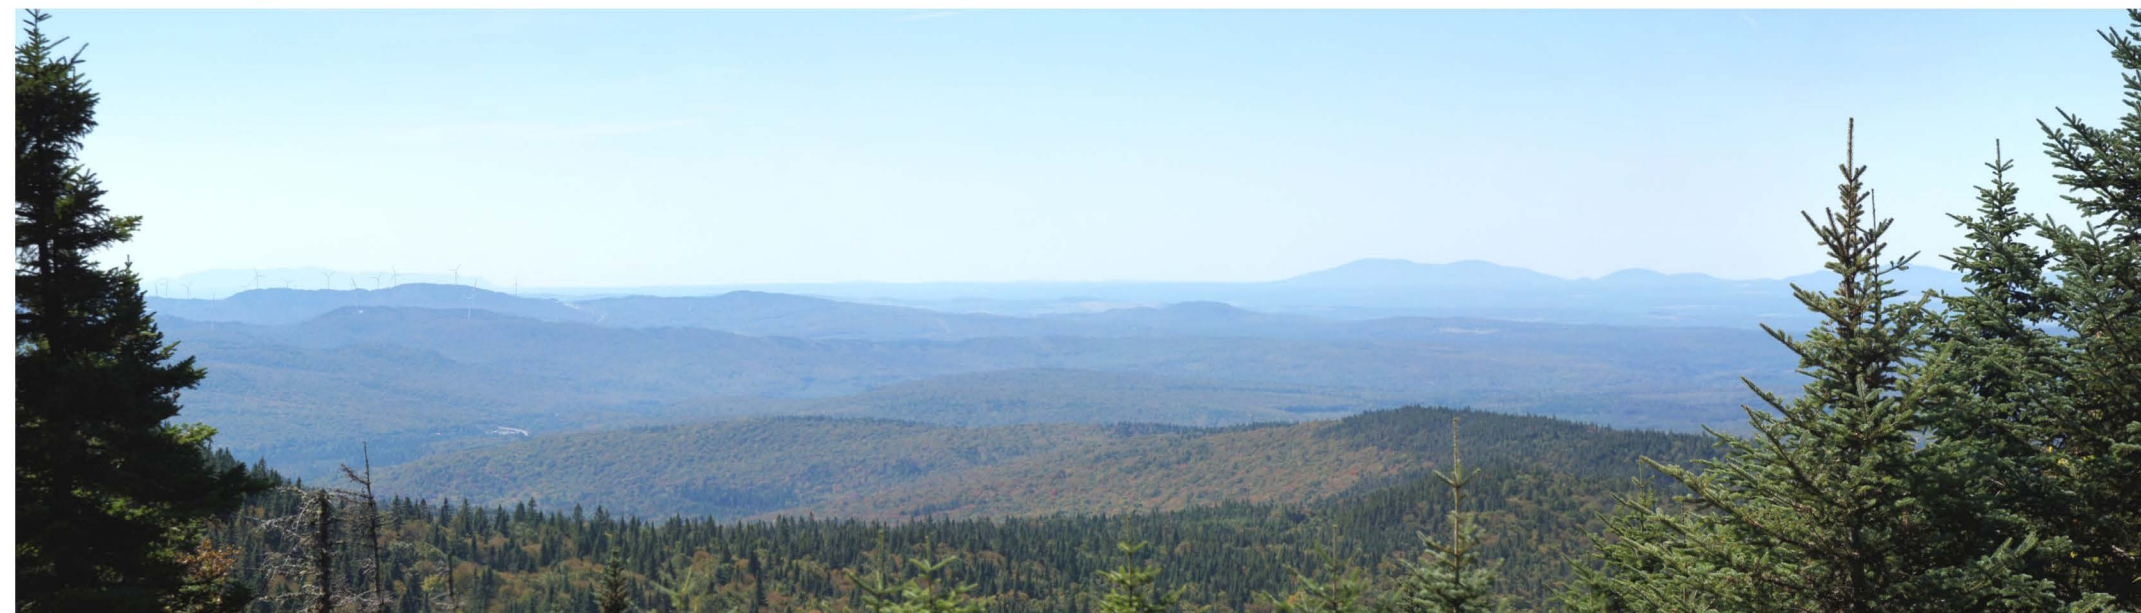

Panorama original

Localisation

**Parc éolien du Granit**

**Photographie**

Coordonnée X, Y 313 282, 5 067 626 m  
 MTM, zone 7  
 Direction de la photographie 245°  
 Hauteur de la prise de photo 1,80 m  
 Date de la prise de photo 2012/09/13

**Simulation**

Configuration des éoliennes Configuration L21  
 Modèle des éoliennes REpower MM92  
 Nombre total d'éoliennes 12  
 Nombre d'éoliennes visibles 12  
 Distance de l'éolienne la plus rapprochée 14,5 km  
 Distance de l'éolienne la plus éloignée 16,8 km