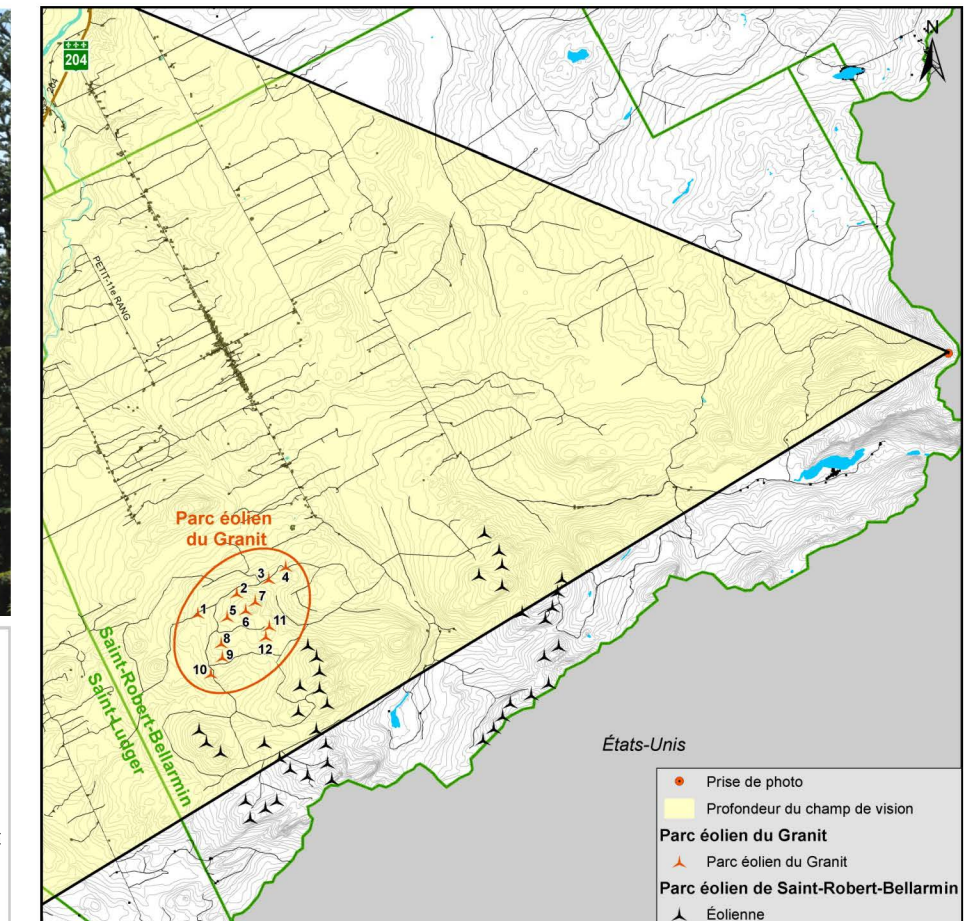

Panorama original

Localisation

**Parc éolien du Granit**

**Photographie**

Coordonnée X, Y 313 282, 5 067 626 m  
 MTM, zone 7  
 Direction de la photographie 245°  
 Hauteur de la prise de photo 1,80 m  
 Date de la prise de photo 2012/09/13

**Simulation**

Configuration des éoliennes Configuration L21  
 Modèle des éoliennes REpower MM92  
 Nombre total d'éoliennes 12  
 Nombre d'éoliennes visibles 12  
 Distance de l'éolienne la plus rapprochée 14,5 km  
 Distance de l'éolienne la plus éloignée 16,8 km