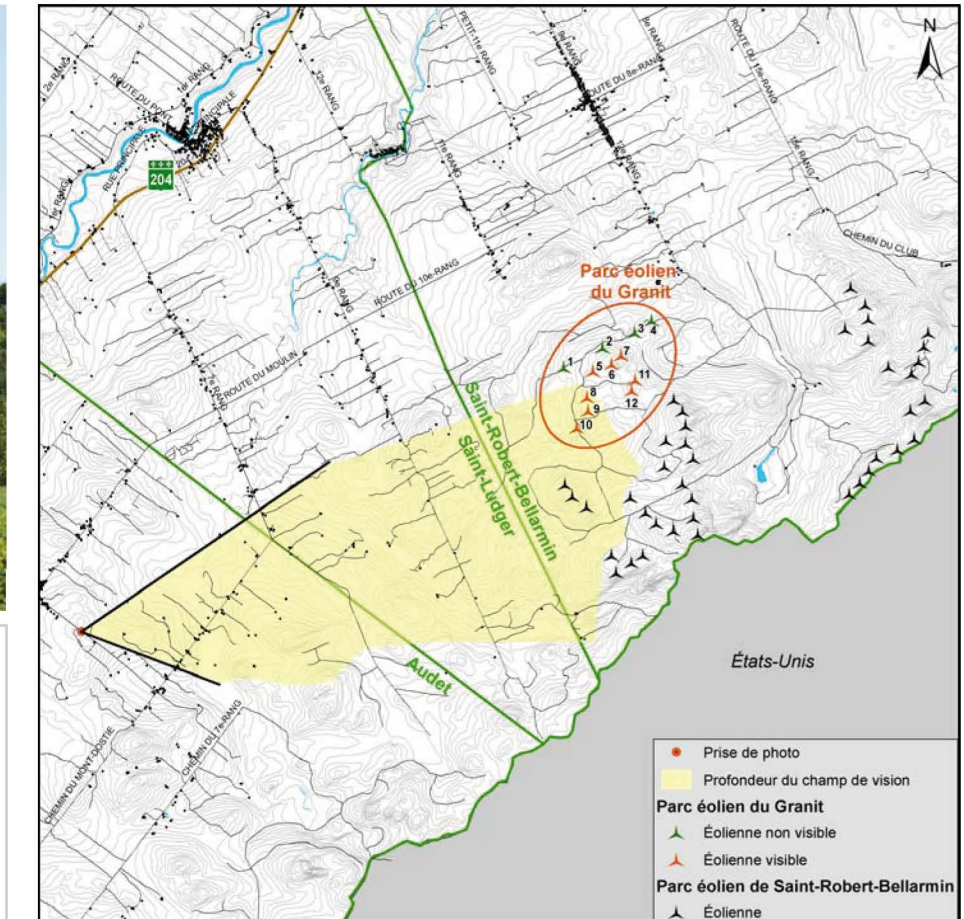

Parc éolien du Granit

Panorama original

Localisation

Parc éolien du Granit

Photographie

Coordonnée X, Y 287 420, 5 056 640 m
 MTM, zone 7
 Direction de la photographie 90°
 Hauteur de la prise de photo 1,50 m
 Date de la prise de photo 2011/08/17 ; 11 h 21

Simulation

Configuration des éoliennes Configuration L21
 Modèle des éoliennes REpower MM92
 Nombre total d'éoliennes 12
 Nombre d'éoliennes visibles 8
 Distance de l'éolienne la plus rapprochée 11,2 km
 Distance de l'éolienne la plus éloignée 12,8 km