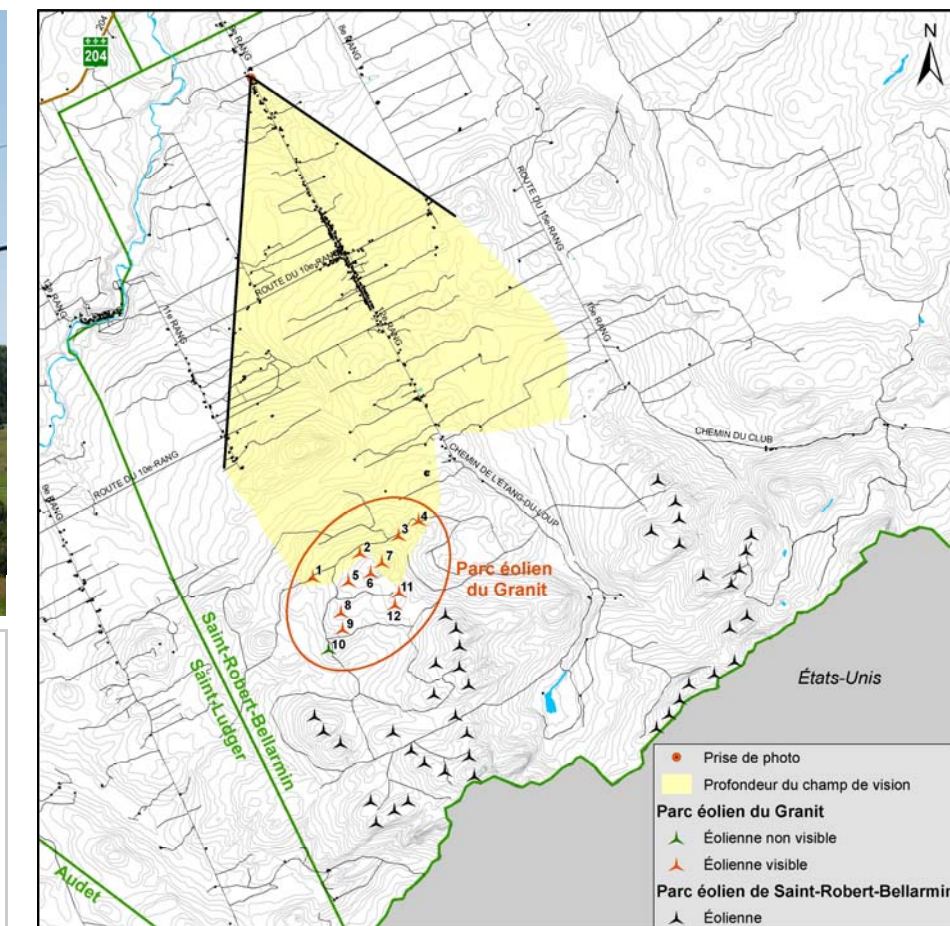

Panorama original

Localisation

Parc éolien du Granit

Photographie

Coordonnée X, Y 296 457, 5 070 884 m
 MTM, zone 7
 Direction de la photographie 170°
 Hauteur de la prise de photo 1,50 m
 Date de la prise de photo 2011/08/17 ; 12 h 27

Simulation

Configuration des éoliennes Configuration L21
 Modèle des éoliennes REpower MM92
 Nombre total d'éoliennes 12
 Nombre d'éoliennes visibles 11
 Distance de l'éolienne la plus rapprochée 8,3 km
 Distance de l'éolienne la plus éloignée 9,7 km