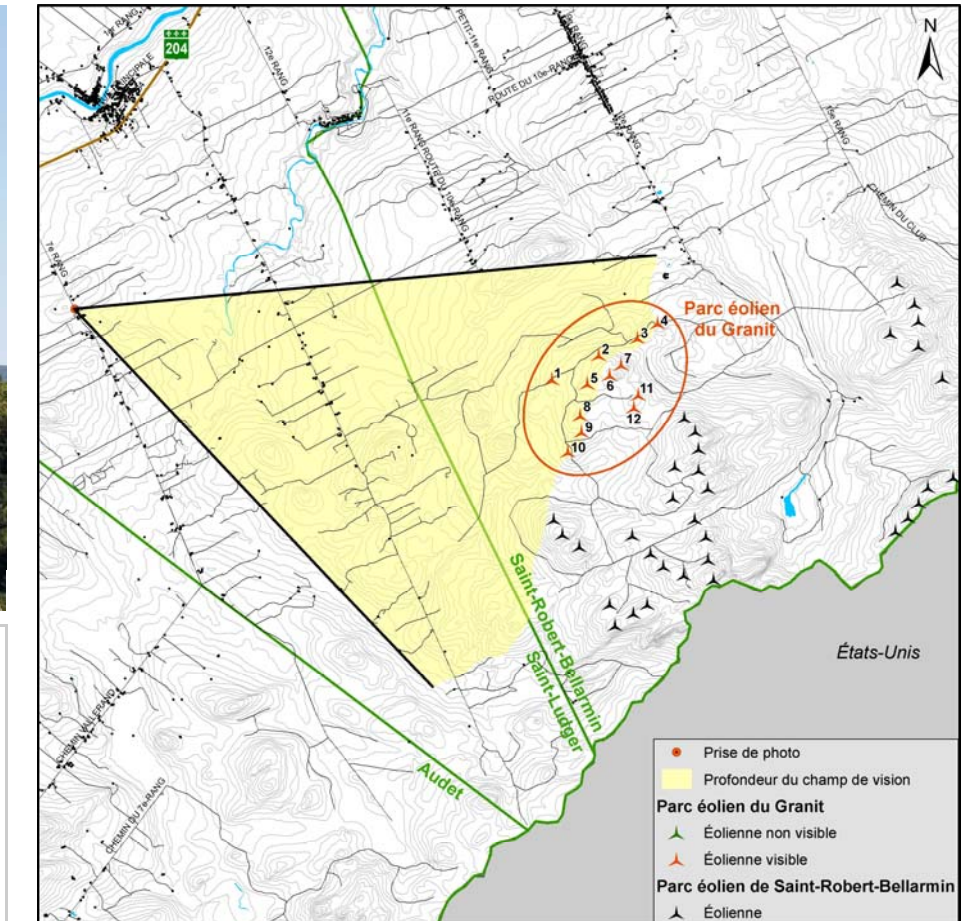

Panorama original

Localisation

Parc éolien du Granit

Photographie

Coordonnée X, Y 289 205, 5 063 390 m
 MTM, zone 7
 Direction de la photographie 110°
 Hauteur de la prise de photo 1,50 m
 Date de la prise de photo 2011/08/17 ; 10 h 45

Simulation

Configuration des éoliennes Configuration L21
 Modèle des éoliennes REpower MM92
 Nombre total d'éoliennes 12
 Nombre d'éoliennes visibles 12
 Distance de l'éolienne la plus rapprochée 8,4 km
 Distance de l'éolienne la plus éloignée 10,2 km

N/Réf. : 11100017-200

Date : 2011/01/23

- Prise de photo
- Profondeur du champ de vision
- Parc éolien du Granit**
- ▲ Éolienne non visible
- ▲ Éolienne visible
- Parc éolien de Saint-Robert-Bellarmin**
- ▲ Éolienne