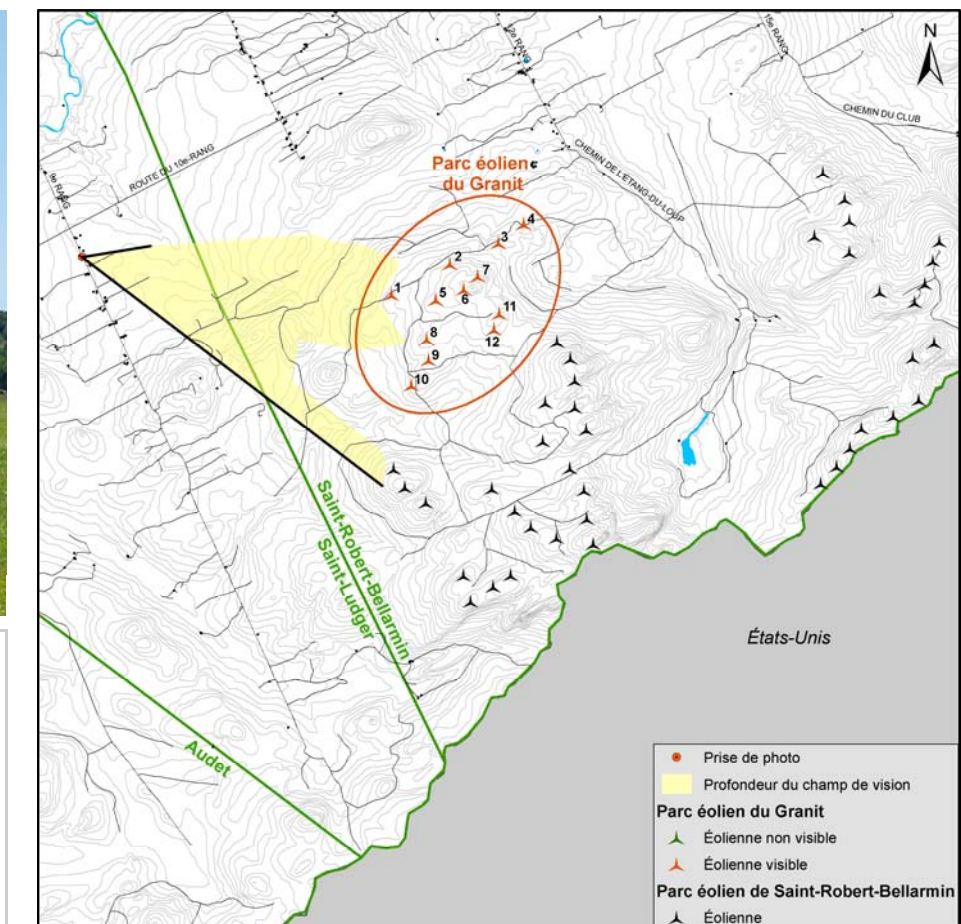

Panorama original

Localisation

Parc éolien du Granit

Photographie

Coordonnée X, Y 293 218, 5 062 672 m
 MTM, zone 7
 Direction de la photographie 100°
 Hauteur de la prise de photo 1,50 m
 Date de la prise de photo 2011/08/17 ; 11 h 16

Simulation

Configuration des éoliennes Configuration L21
 Modèle des éoliennes REpower MM92
 Nombre total d'éoliennes 12
 Nombre d'éoliennes visibles 12
 Distance de l'éolienne la plus rapprochée 4,3 km
 Distance de l'éolienne la plus éloignée 6,2 km

N/Réf. : 11100017-200

Date : 2012/01/23

États-Unis

- Prise de photo
- Profondeur du champ de vision
- Parc éolien du Granit**
- ▲ Éolienne non visible
- ▲ Éolienne visible
- Parc éolien de Saint-Robert-Bellarmin**
- ▲ Éolienne