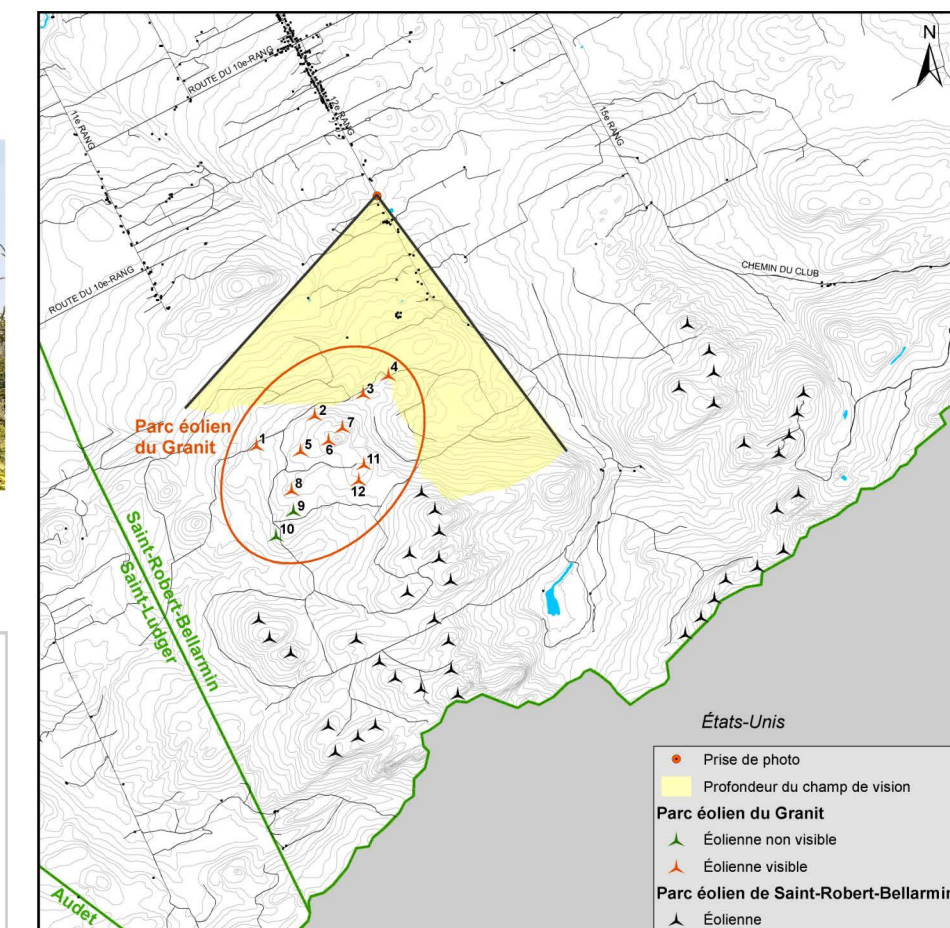

Panorama original

Localisation

Parc éolien du Granit

Photographie

Coordonnée X, Y 299 221, 5 065 634 m
 MTM, zone 7
 Direction de la photographie 190°
 Hauteur de la prise de photo 1,50 m
 Date de la prise de photo 2011/08/17 ; 12 h 43

Simulation

Configuration des éoliennes Configuration L21
 Modèle des éoliennes REpower MM92
 Nombre total d'éoliennes 12
 Nombre d'éoliennes visibles 10
 Distance de l'éolienne la plus rapprochée 2,6 km
 Distance de l'éolienne la plus éloignée 4,3 km