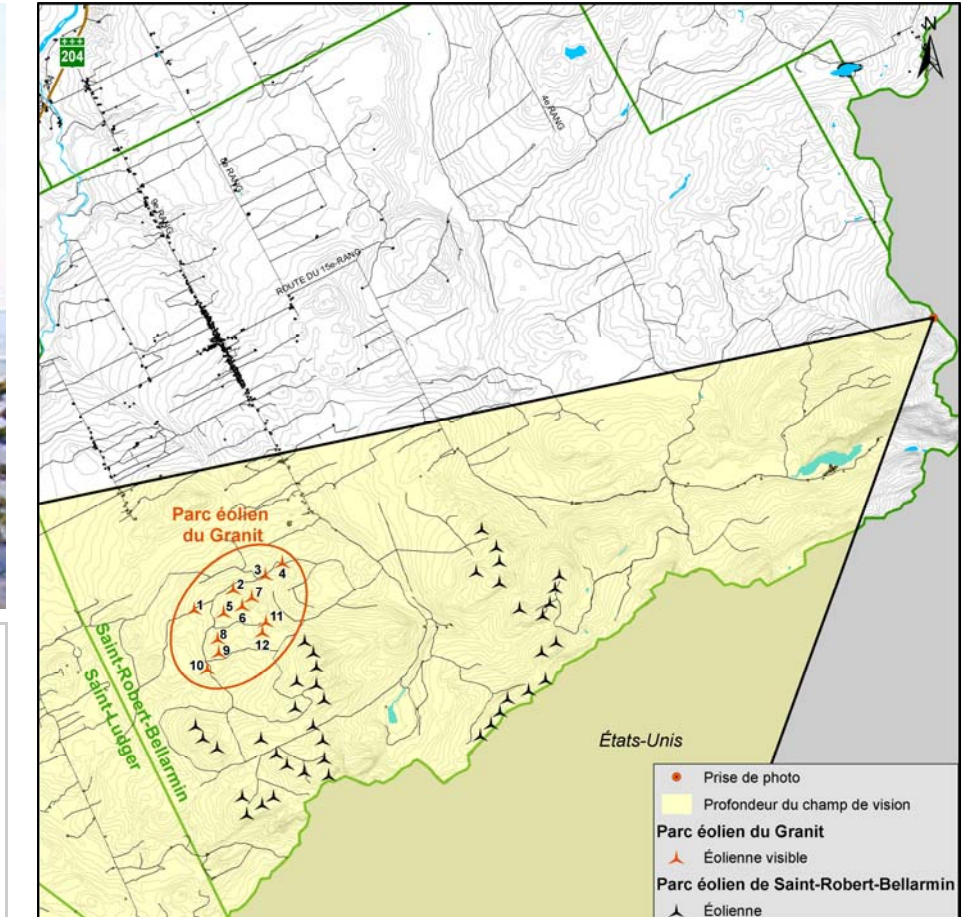

Panorama original

Localisation

Parc éolien du Granit

Photographie

Coordonnée X, Y 313 017, 5 068 276 m
 MTM, zone 7
 Direction de la photographie 235°
 Hauteur de la prise de photo 1,80 m
 Date de la prise de photo 2008/11/28

Simulation

Configuration des éoliennes Configuration L21
 Modèle des éoliennes REpower MM92
 Nombre total d'éoliennes 12
 Nombre d'éoliennes visibles 12
 Distance de l'éolienne la plus rapprochée 14,6 km
 Distance de l'éolienne la plus éloignée 16,9 km