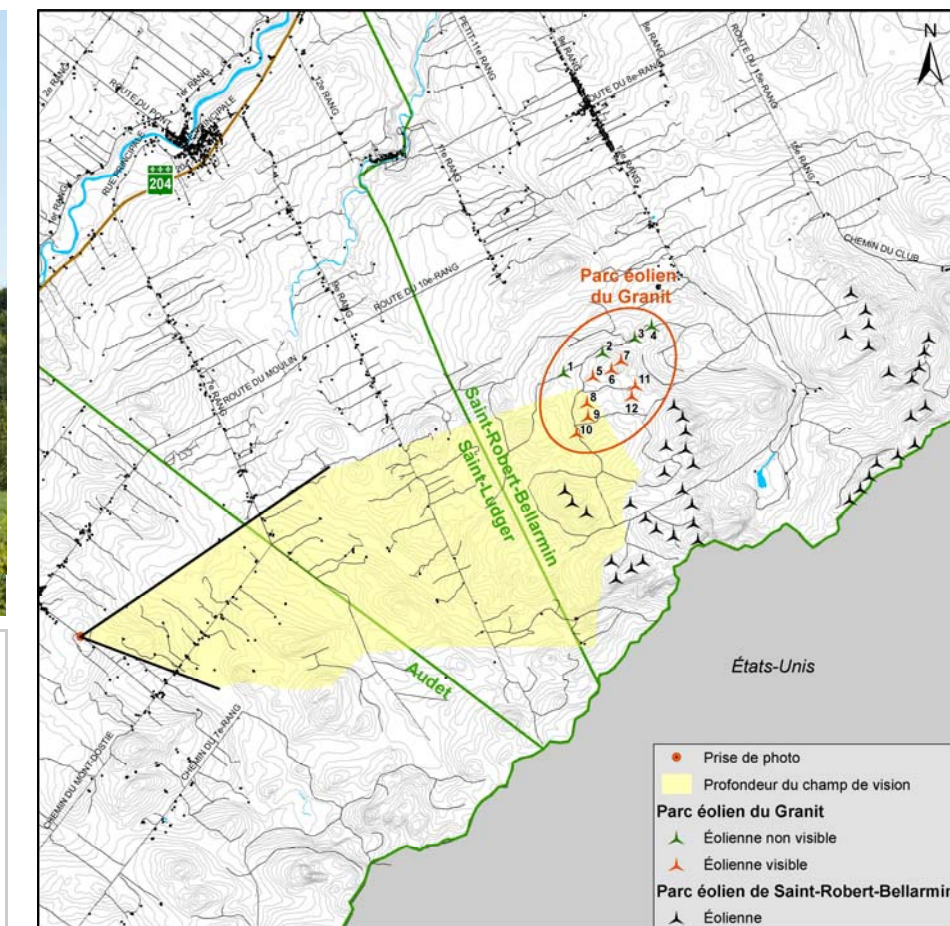

Parc éolien du Granit

Panorama original

Localisation

Parc éolien du Granit

Photographie

Coordonnée X, Y 287 420, 5 056 640 m  
 MTM, zone 7  
 Direction de la photographie 90°  
 Hauteur de la prise de photo 1,50 m  
 Date de la prise de photo 2011/08/17 ; 11 h 21

Simulation

Configuration des éoliennes Configuration L21  
 Modèle des éoliennes REpower MM92  
 Nombre total d'éoliennes 12  
 Nombre d'éoliennes visibles 8  
 Distance de l'éolienne la plus rapprochée 11,2 km  
 Distance de l'éolienne la plus éloignée 12,8 km