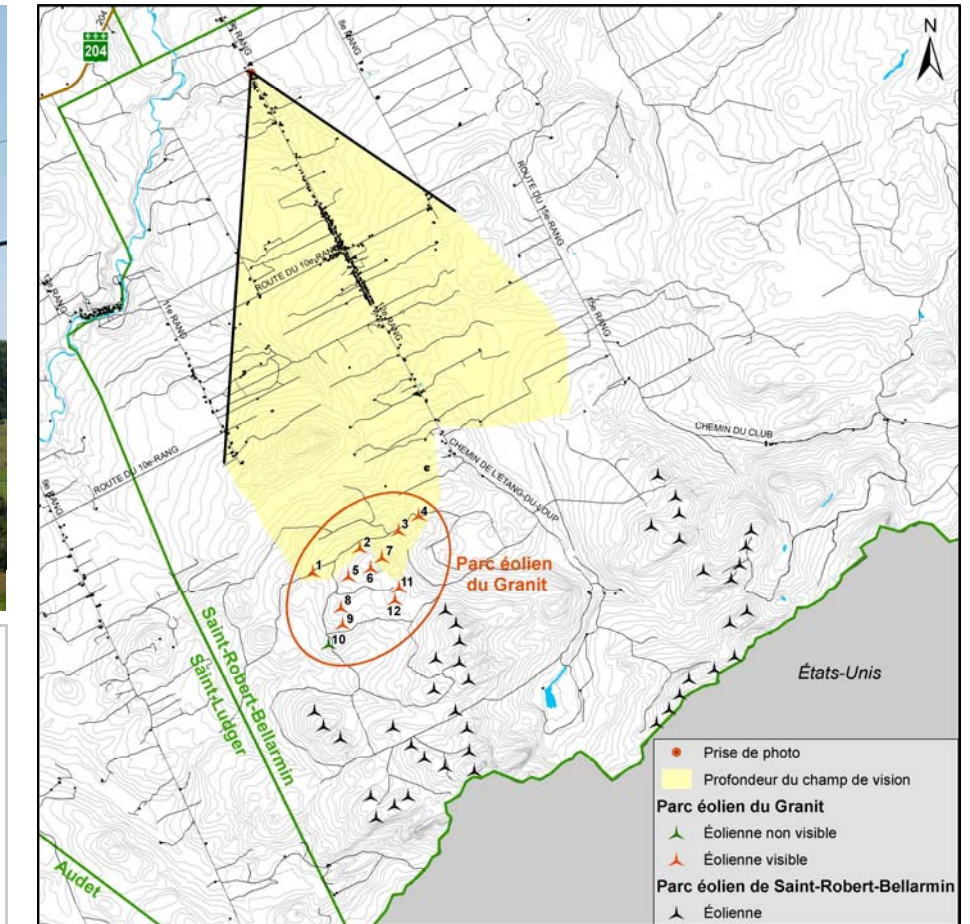

Panorama original

Localisation

**Parc éolien du Granit**

**Photographie**

Coordonnée X, Y 296 457, 5 070 884 m  
 MTM, zone 7  
 Direction de la photographie 170°  
 Hauteur de la prise de photo 1,50 m  
 Date de la prise de photo 2011/08/17 ; 12 h 27

**Simulation**

Configuration des éoliennes Configuration L21  
 Modèle des éoliennes REpower MM92  
 Nombre total d'éoliennes 12  
 Nombre d'éoliennes visibles 11  
 Distance de l'éolienne la plus rapprochée 8,3 km  
 Distance de l'éolienne la plus éloignée 9,7 km

N/Réf. : 11100017-200

Date : 2012/01/23

- Prise de photo
- Profondeur du champ de vision
- Parc éolien du Granit
- ▲ Éolienne non visible
- ▲ Éolienne visible
- Parc éolien de Saint-Robert-Bellarmin
- ▲ Éolienne