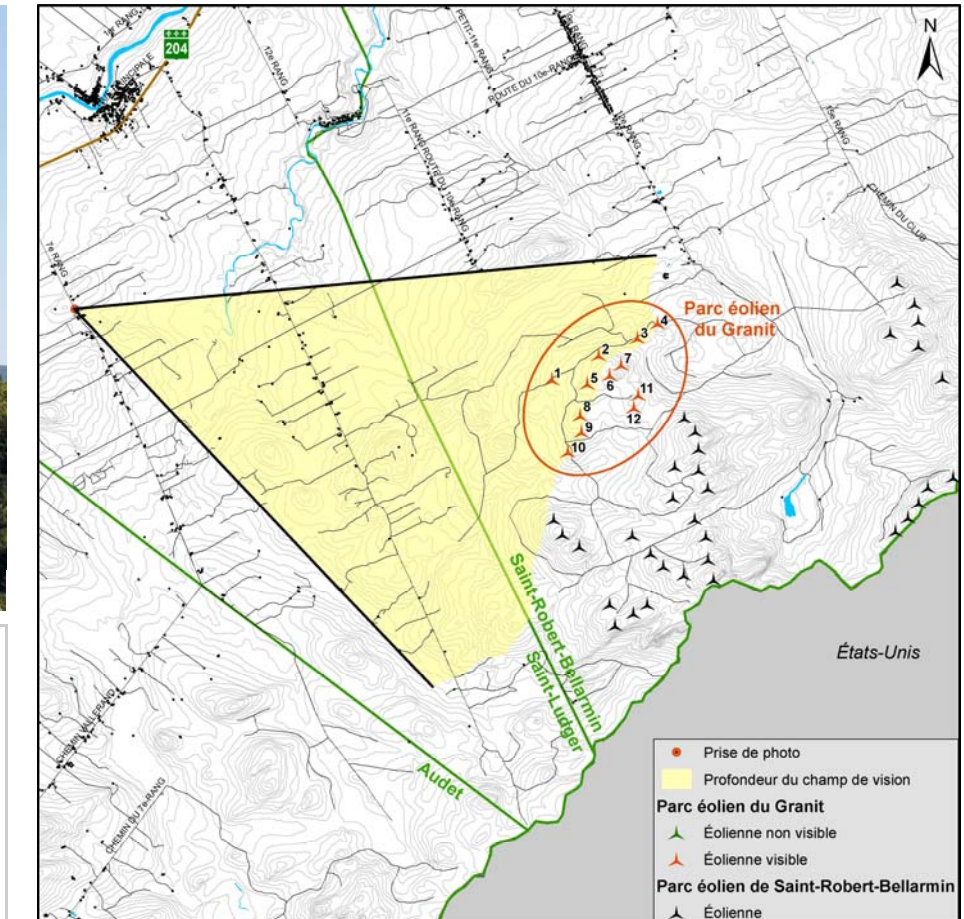

Panorama original

Localisation

**Parc éolien du Granit**

**Photographie**

Coordonnée X, Y 289 205, 5 063 390 m  
 MTM, zone 7  
 Direction de la photographie 110°  
 Hauteur de la prise de photo 1,50 m  
 Date de la prise de photo 2011/08/17 ; 10 h 45

**Simulation**

Configuration des éoliennes Configuration L21  
 Modèle des éoliennes REpower MM92  
 Nombre total d'éoliennes 12  
 Nombre d'éoliennes visibles 12  
 Distance de l'éolienne la plus rapprochée 8,4 km  
 Distance de l'éolienne la plus éloignée 10,2 km