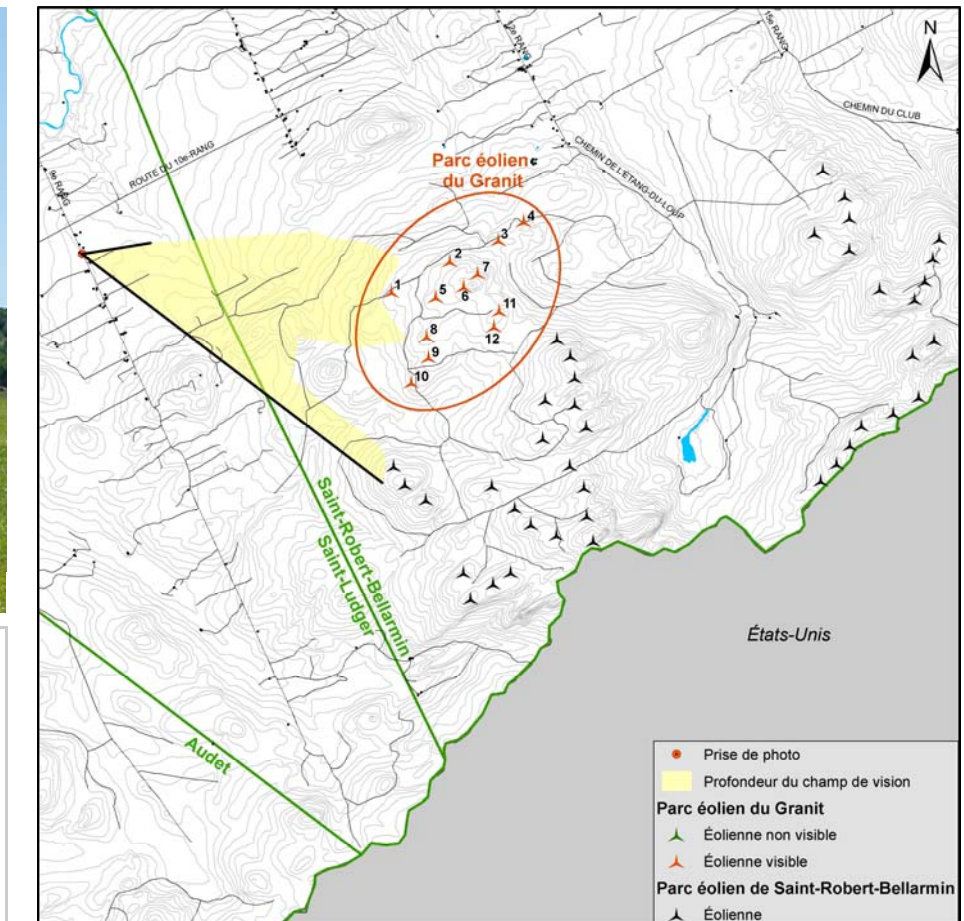

Panorama original

Localisation

Parc éolien du Granit

Photographie

Coordonnée X, Y 293 218, 5 062 672 m
 MTM, zone 7
 Direction de la photographie 100°
 Hauteur de la prise de photo 1,50 m
 Date de la prise de photo 2011/08/17 ; 11 h 16

Simulation

Configuration des éoliennes Configuration L21
 Modèle des éoliennes REpower MM92
 Nombre total d'éoliennes 12
 Nombre d'éoliennes visibles 12
 Distance de l'éolienne la plus rapprochée 4,3 km
 Distance de l'éolienne la plus éloignée 6,2 km