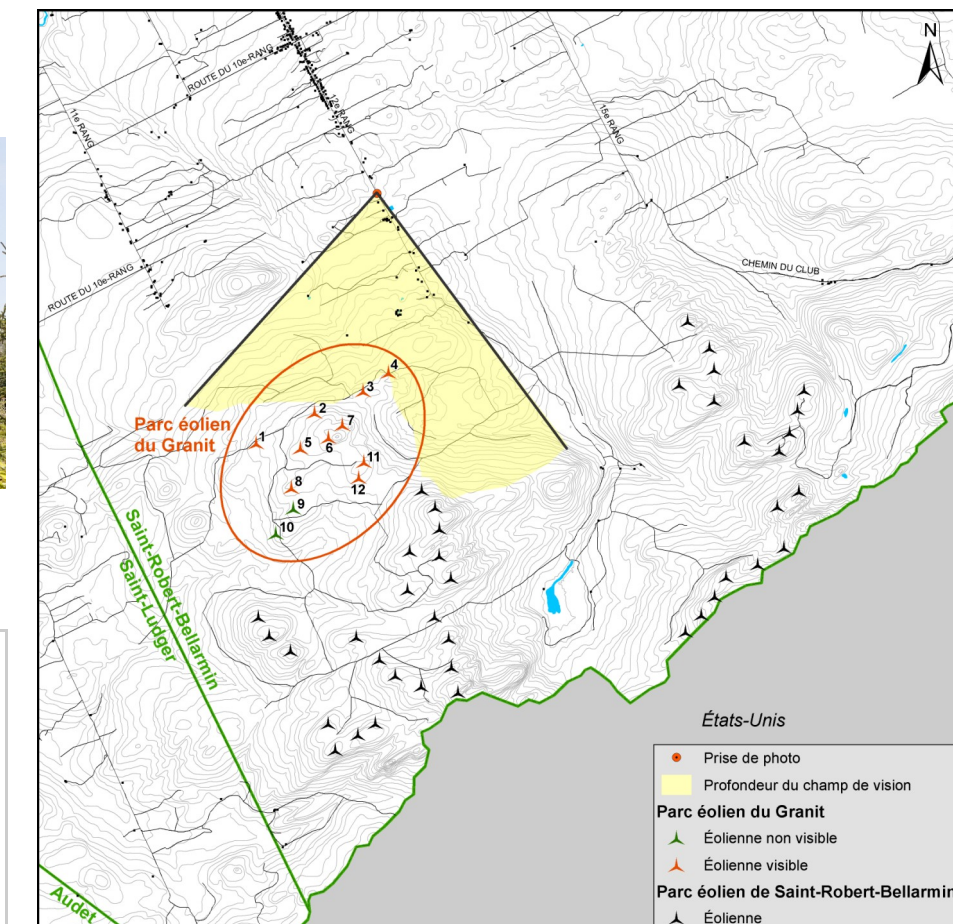

Panorama original

Localisation

Parc éolien du Granit

Photographie

Coordonnée X, Y 299 221, 5 065 634 m
 MTM, zone 7
 Direction de la photographie 190°
 Hauteur de la prise de photo 1,50 m
 Date de la prise de photo 2011/08/17 ; 12 h 43

Simulation

Configuration des éoliennes Configuration L21
 Modèle des éoliennes REpower MM92
 Nombre total d'éoliennes 12
 Nombre d'éoliennes visibles 10
 Distance de l'éolienne la plus rapprochée 2,6 km
 Distance de l'éolienne la plus éloignée 4,3 km