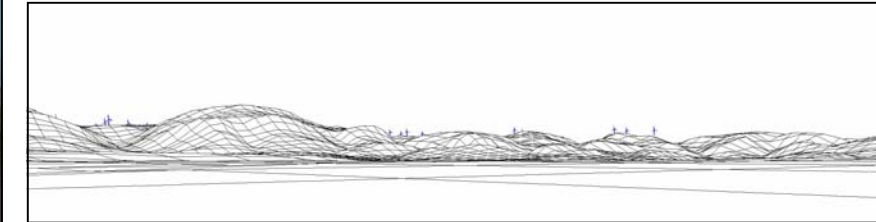

Montage photographique

Photo originale

**CARRIER**  
*Parc éolien de Carleton*

## Montage photographique C

**Vue à partir de la route 132  
Ruisseau Glenburnie  
Maria**  
(vue nord-ouest)

**Préparé par : HÉLIMAX Énergie**

#ref photo 004  
Configuration 11  
Mai 2006  
Photo: PESCA Environnement