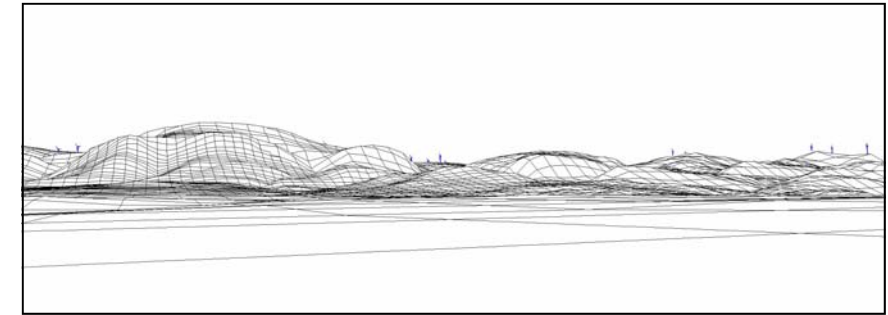

Montage photographique

Photo originale

CARRIER
Parc éolien de Carleton

Montage photographique B

**Vue à partir du rang 2
Maria**
(vue nord-ouest)

Préparé par : HÉLIMAX Énergie

#ref photo 007
Configuration 11
Mai 2006
Photo: PESCA Environnement