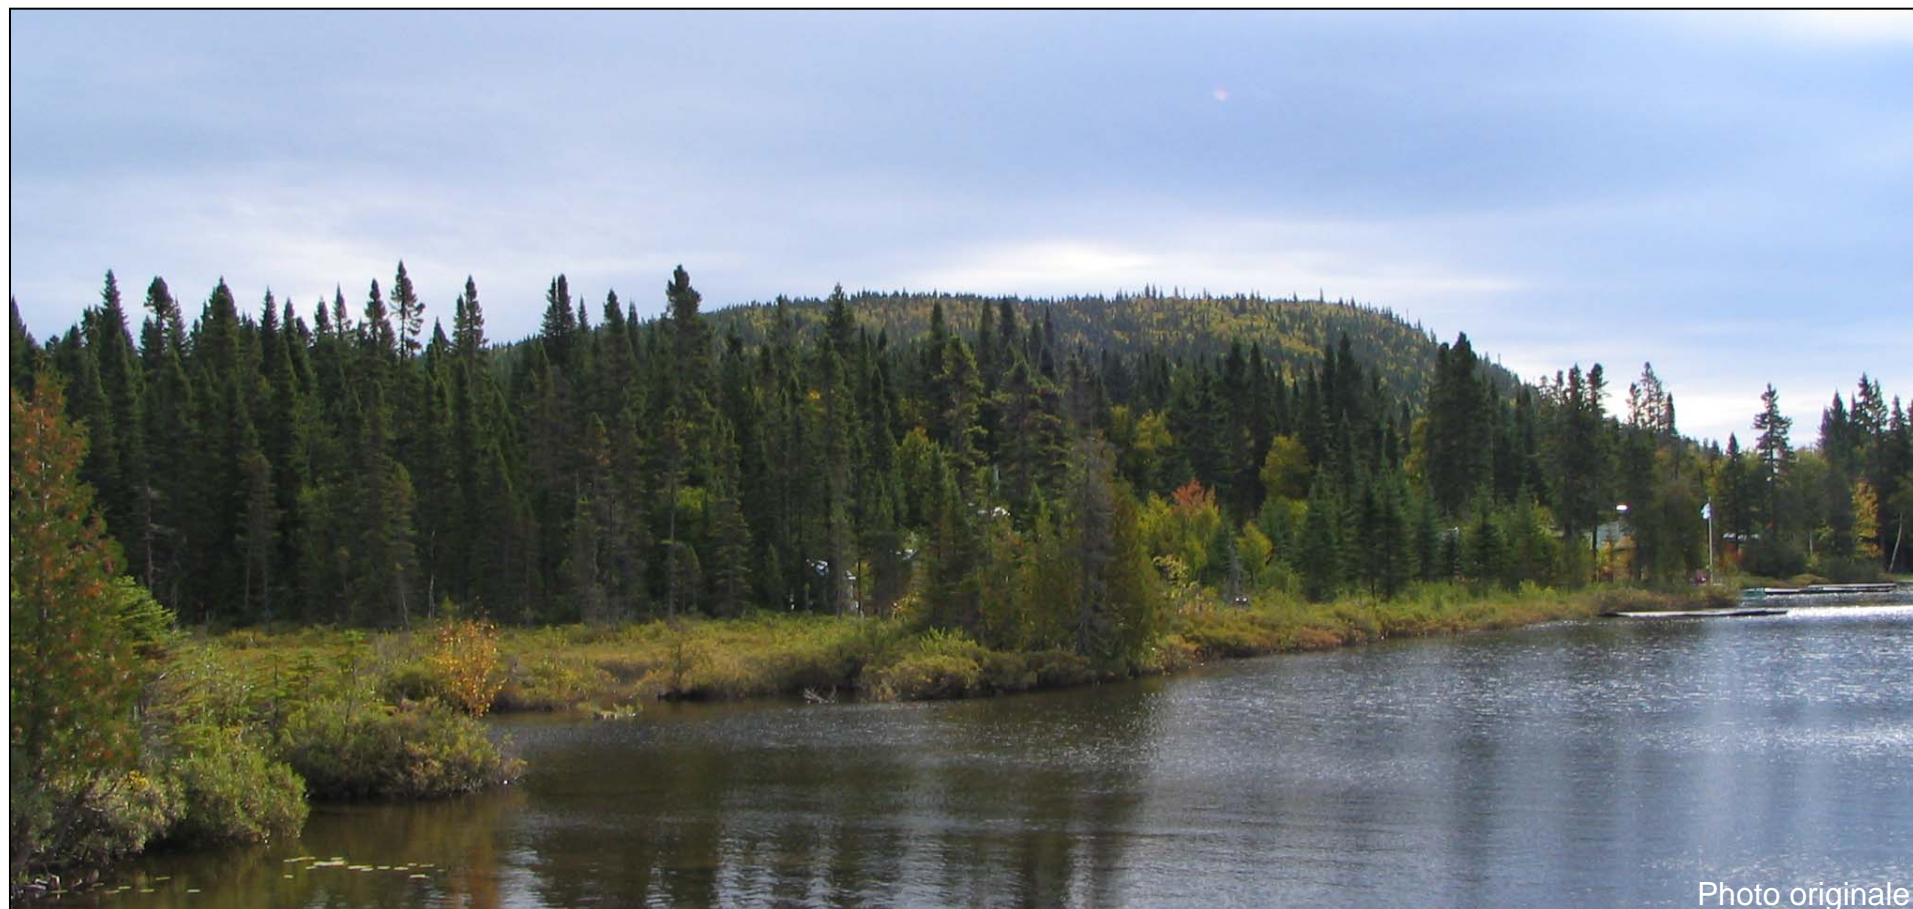

---

**Annexe I** *Montage photographique 10*  
*Vue à partir du lac Sansfaçon (est-nord-est)*

---

Montage photographique

Photo originale

Dessin technique (topographie et éoliennes seulement)

  
The logo for CARIER features the word 'CARIER' in a bold, sans-serif font. Above the letter 'I' is a stylized graphic of a wind turbine with three blades extending outwards.

*Parc éolien de Carleton*

**Montage photographique 10**

**Vue à partir du lac Sansfaçon  
(est-nord-est)**

**Préparé par : HÉLIMAX Énergie**

#ref photo 706  
Configuration 11  
23/11/2005