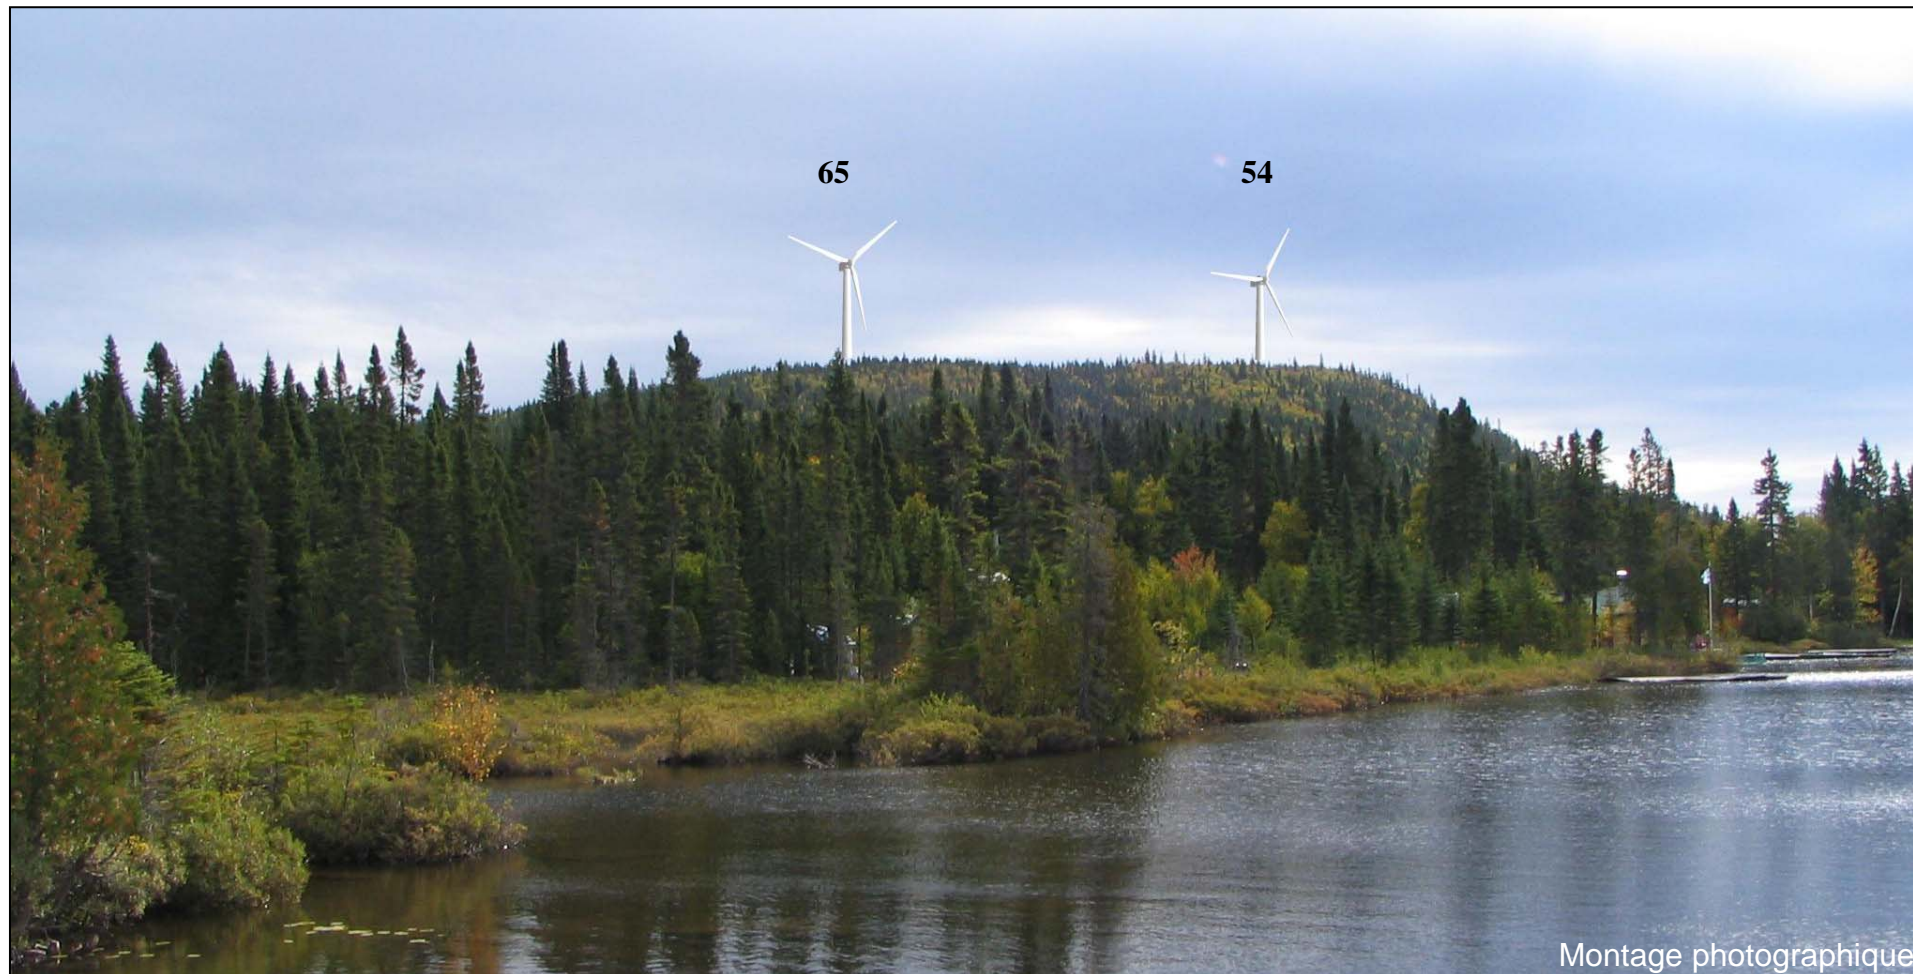

---

**Annexe I** *Montage photographique 10*  
*Vue à partir du lac Sansfaçon (est-nord-est)*

---

Montage photographique

Photo originale

Dessin technique (topographie et éoliennes seulement)

  
The logo for CARIER features the word 'CARIER' in a bold, sans-serif font. Above the letter 'I' is a stylized graphic of a wind turbine with three blades extending outwards.

*Parc éolien de Carleton*

**Montage photographique 10**

**Vue à partir du lac Sansfaçon  
(est-nord-est)**

**Préparé par : HÉLIMAX Énergie**

#ref photo 706  
Configuration 11  
23/11/2005