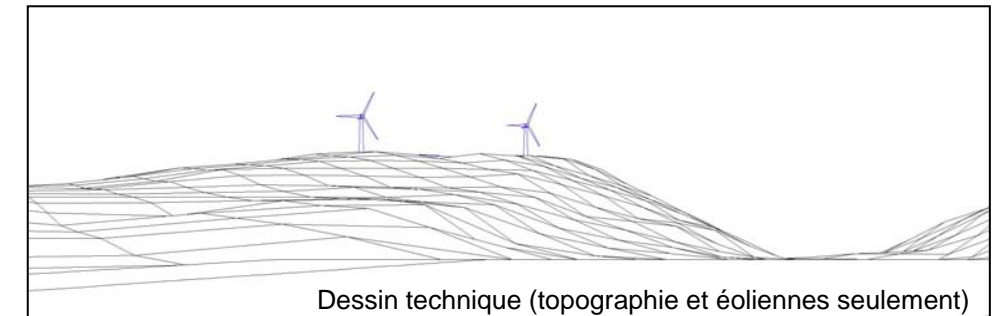

---

**Annexe I** *Montage photographique 10*  
*Vue à partir du lac Sansfaçon (est-nord-est)*

---

Montage photographique

Photo originale

Dessin technique (topographie et éoliennes seulement)

  
The logo for CARIER features the word 'CARIER' in a bold, sans-serif font. Above the letter 'I' is a stylized graphic of a wind turbine with three blades extending outwards.

*Parc éolien de Carleton*

**Montage photographique 10**

**Vue à partir du lac Sansfaçon  
(est-nord-est)**

**Préparé par : HÉLIMAX Énergie**

#ref photo 706  
Configuration 11  
23/11/2005