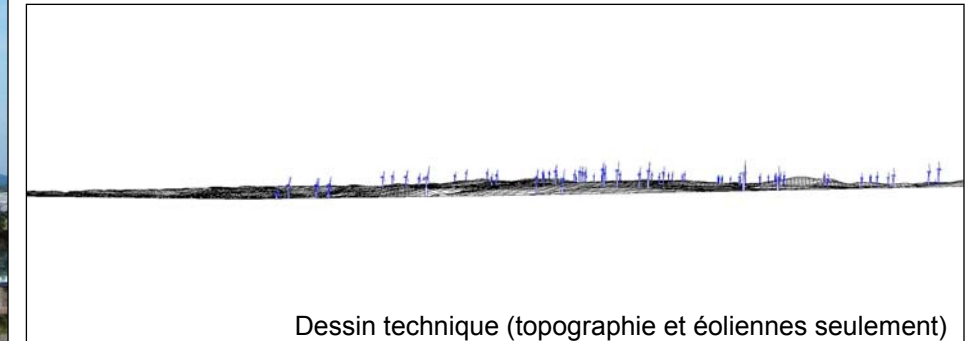

Montage photographique

Dessin technique (topographie et éoliennes seulement)

Photo originale

Montage photographique 8

**Vue à partir du mont St-Joseph
(nord-ouest)**

Préparé par : HÉLIMAX Énergie

Photo : PESCA Environnement
#ref photo 014
Configuration 11
Novembre 2005