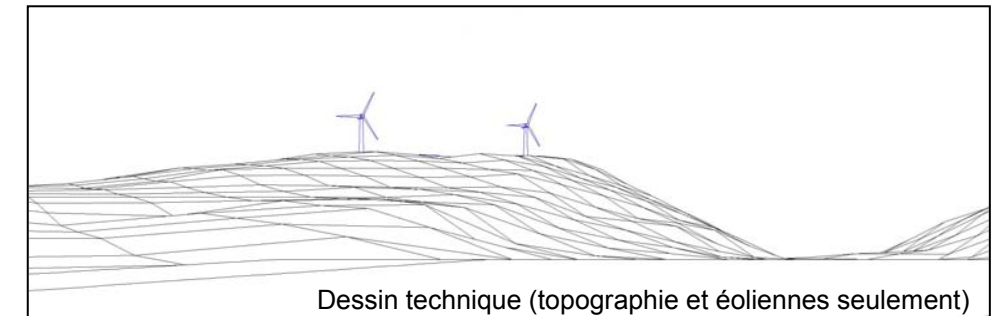

Montage photographique

Photo originale

Dessin technique (topographie et éoliennes seulement)

The logo for Carier, featuring the word "CARIER" in a bold, sans-serif font. Above the letter "I" is a stylized graphic of a wind turbine with three blades.

Parc éolien de Carleton

Montage photographique 10

**Vue à partir du lac Sansfaçon
(est-nord-est)**

Préparé par : HÉLIMAX Énergie

#ref photo 706
Configuration 11
23/11/2005