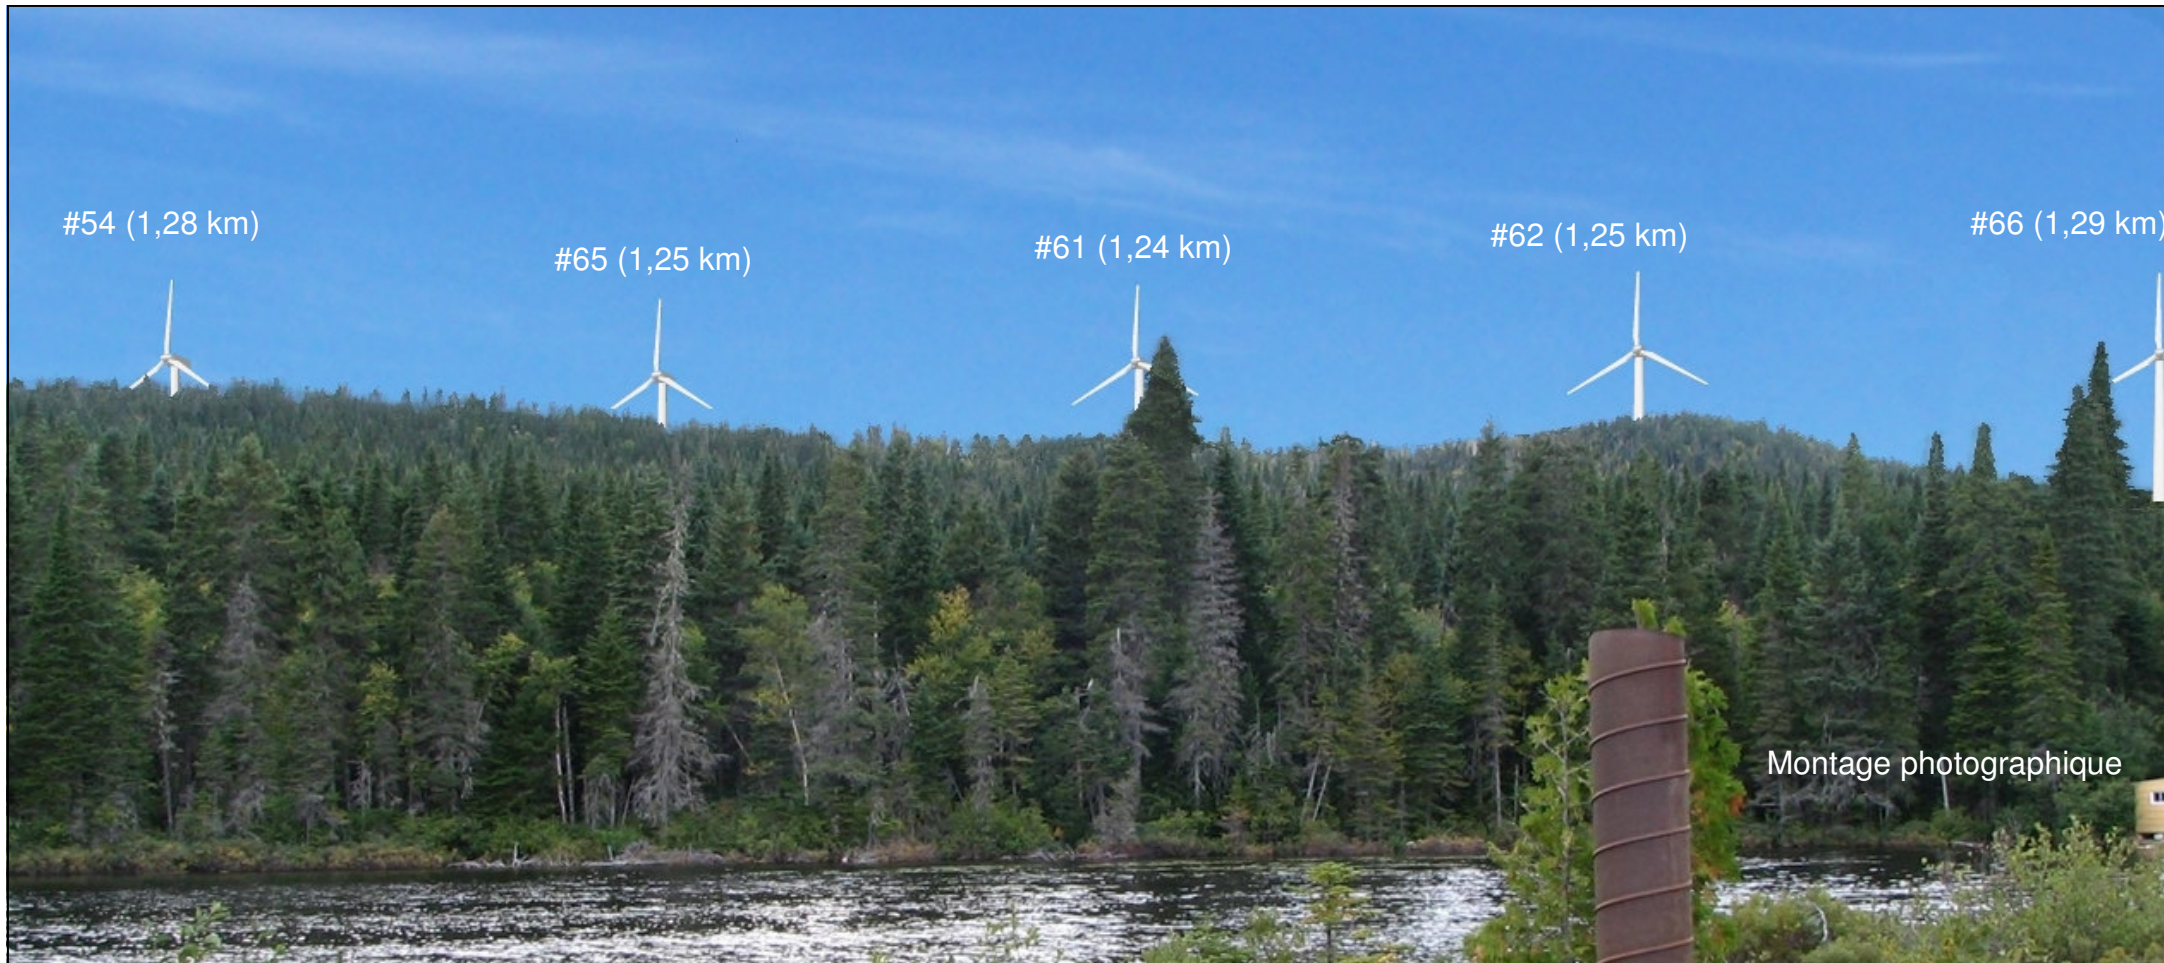

Annexe 9 *Simulations visuelles*

Parc éolien de Carleton

The logo for CARIER, featuring the word 'CARIER' in a bold, sans-serif font with a stylized blue wind turbine icon above the letter 'I'.

**Montage photographique
Scénario de relocalisation à
l'ouest du lac**

**Vue à partir du lac Sansfaçon
(ouest)**

Préparé par : HÉLIMAX Énergie

Novembre 2006

CARTIER

Montage photographique 11

**Vue à partir du lac Sansfaçon
(sud)**

Préparé par : HÉLIMAX Énergie

Photo : PESCA Environnement
#ref photo c03-2
Configuration 11