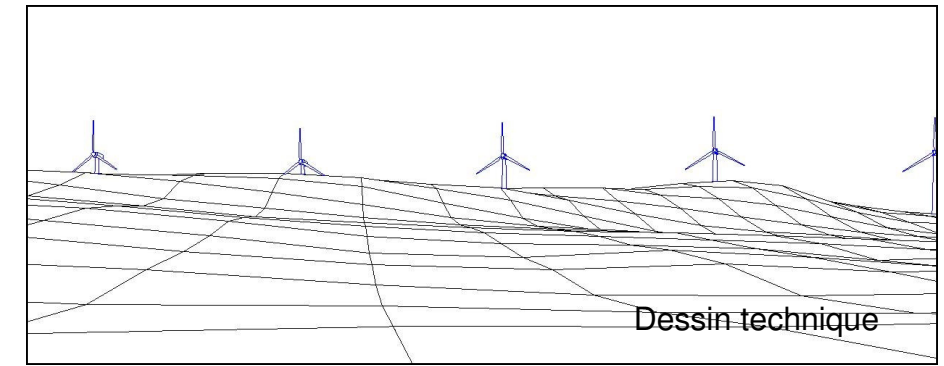

Annexe 9 *Simulations visuelles*

Parc éolien de Carleton

The logo for CARIER, featuring the word 'CARIER' in a bold, sans-serif font with a stylized blue wind turbine icon above the letter 'I'.

**Montage photographique
Scénario de relocalisation à
l'ouest du lac**

**Vue à partir du lac Sansfaçon
(ouest)**

Préparé par : HÉLIMAX Énergie

Novembre 2006

CARTIER

Montage photographique 11

**Vue à partir du lac Sansfaçon
(sud)**

Préparé par : HÉLIMAX Énergie

Photo : PESCA Environnement
#ref photo c03-2
Configuration 11