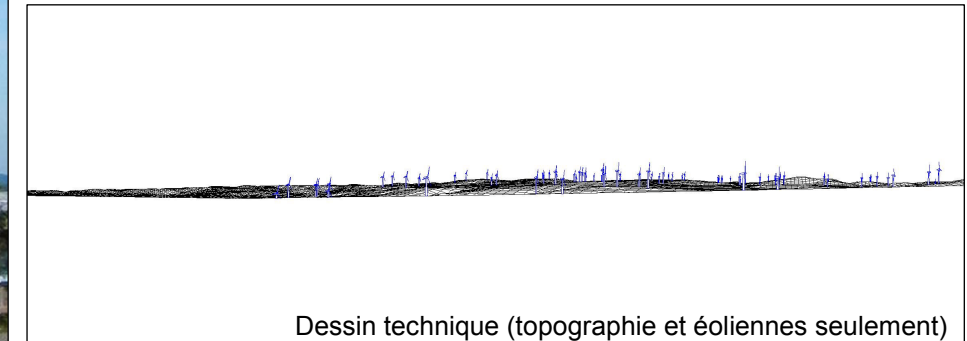

Montage photographique

Photo originale

Dessin technique (topographie et éoliennes seulement)

CARIER
Parc éolien de Carleton

Montage photographique 8 (r)

**Vue à partir du mont St-Joseph
(nord-ouest)**

Préparé par : HÉLIMAX Énergie

Photo : PESCA Environnement
#ref photo 014
Configuration 11
Octobre 2006