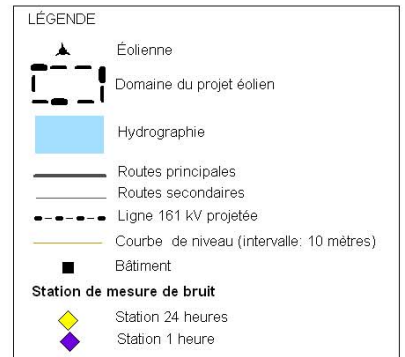

Carte 2.12
Stations de mesure de bruit
(Avril 2005)

Anse-à-Vallée
6 avril 2005
Fait par:
Mélanie Falardeau
Approuvé par:
Patrick Henn