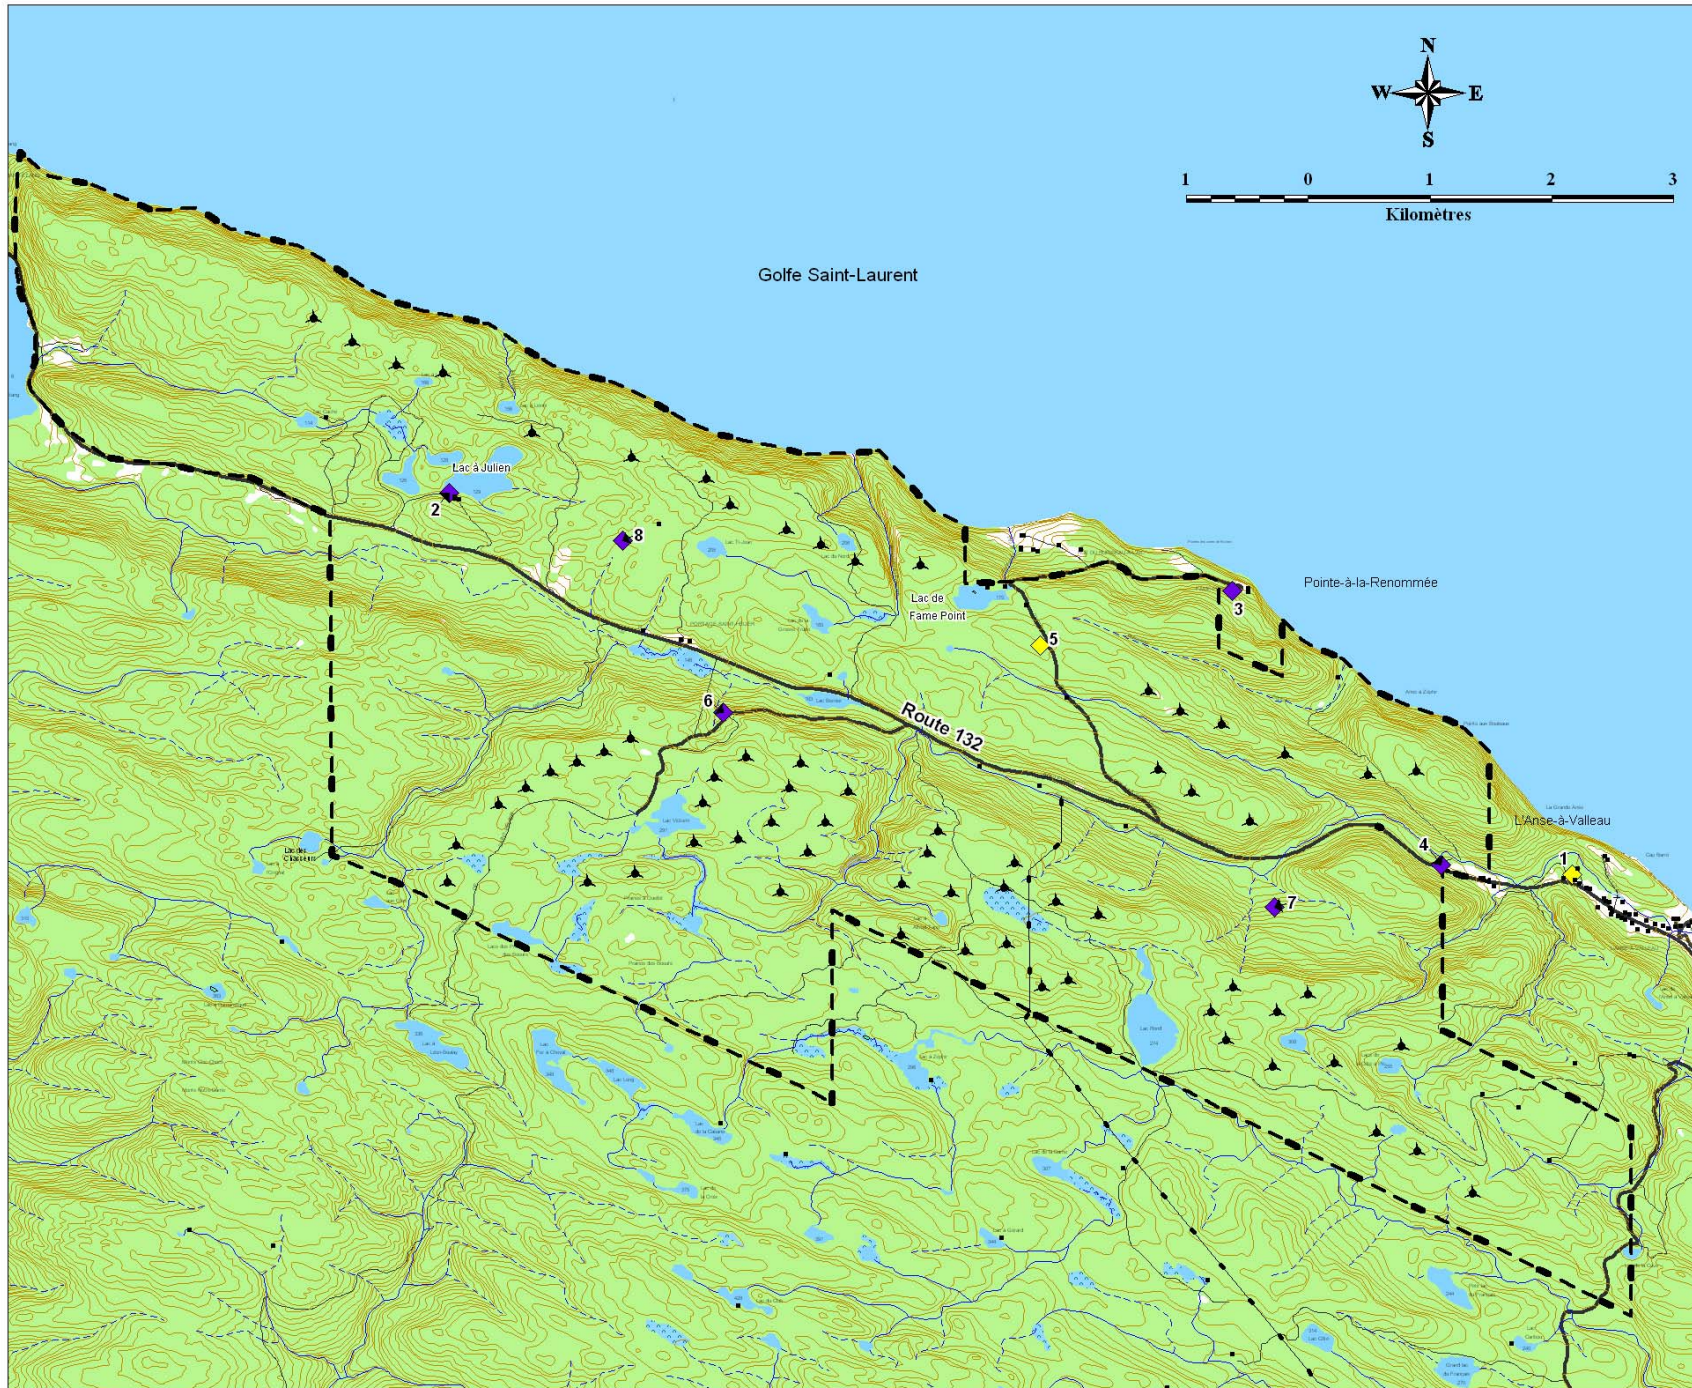

Carte 2.12
Stations de mesure de bruit
(Avril 2005)

Anse-à-Vallée
6 avril 2005
Fait par:
Mélanie Falardeau
Approuvé par:
Patrick Henn