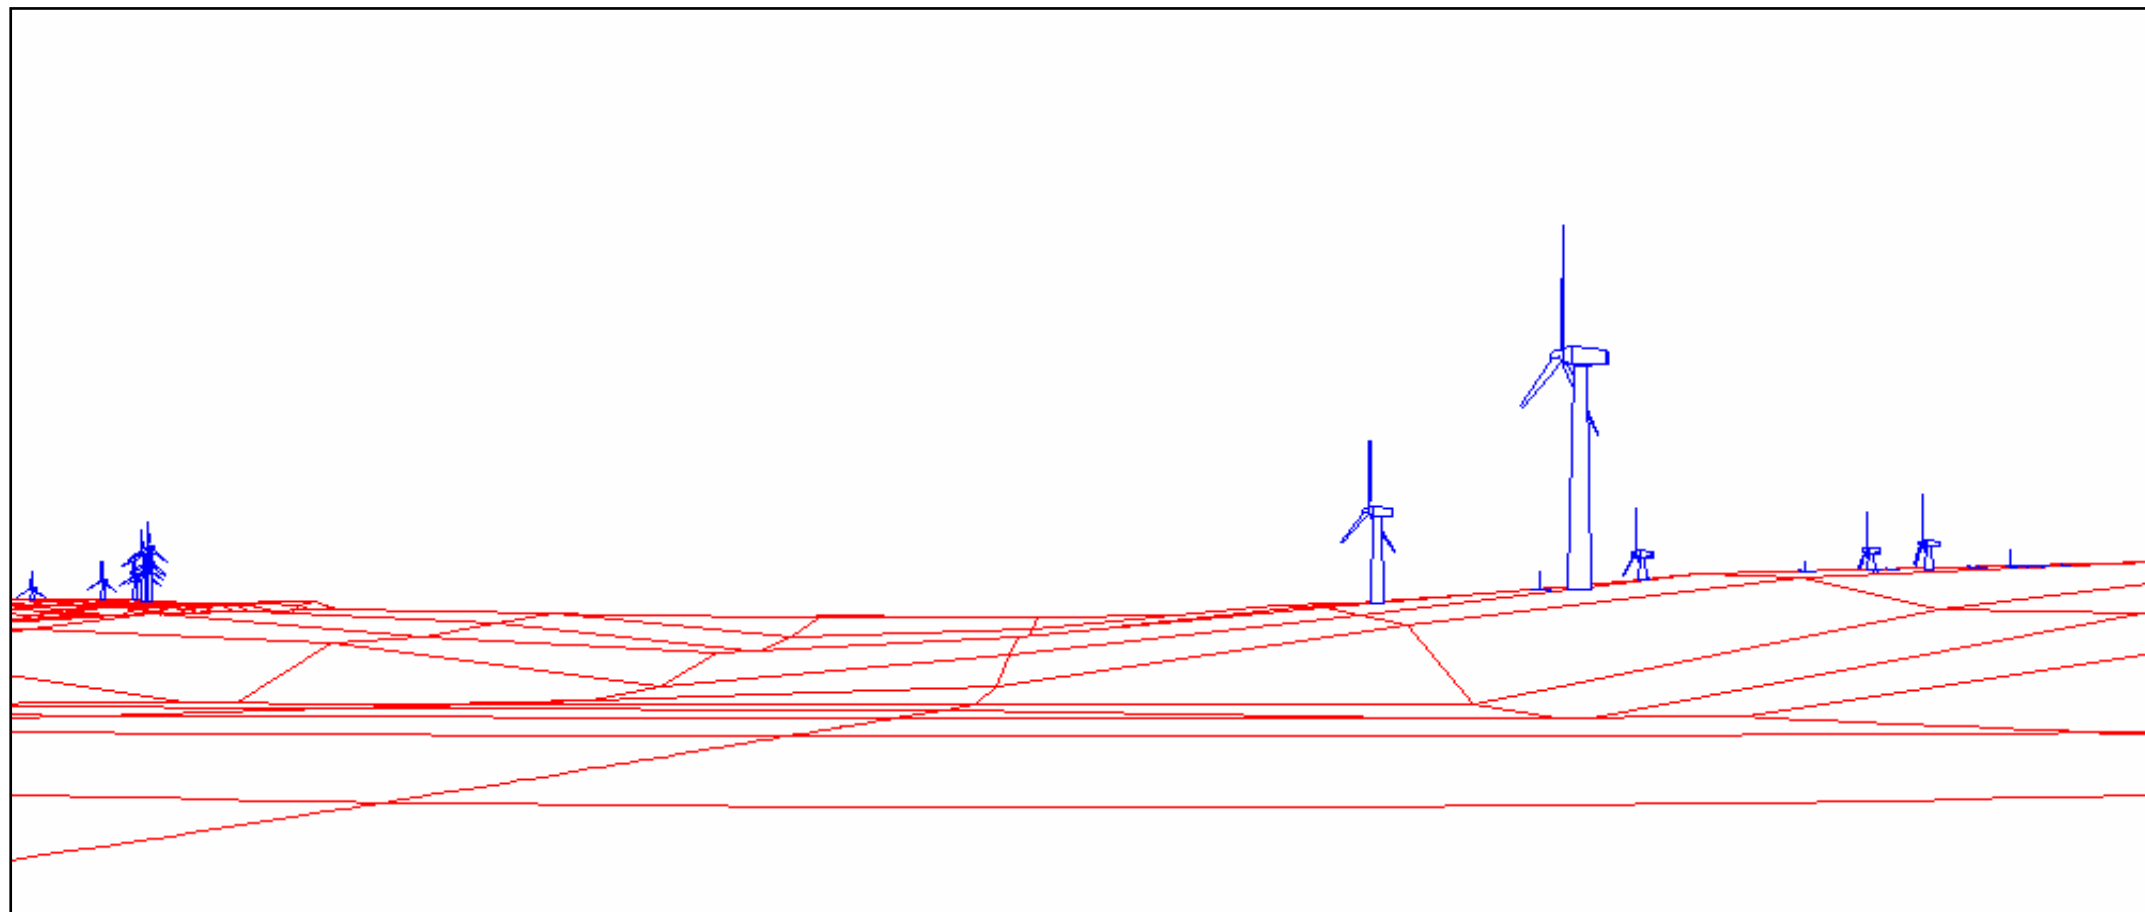

Montage photographique

Photo originale

Dessin technique (représentation schématique des éoliennes dans le paysage sur courbes de relief seulement (aucun couvert végétal))

CARTIER

Figure 5.9 (Point de vue D)

Vue à partir du Lac Fame Point (O)

Location 295236: 5441112
Ref MTM Québec Zone 5
Direction 270.00°(O)
Angle inclus 52°
Angle d'attaque -1.80°

helimax
www.helimax.com