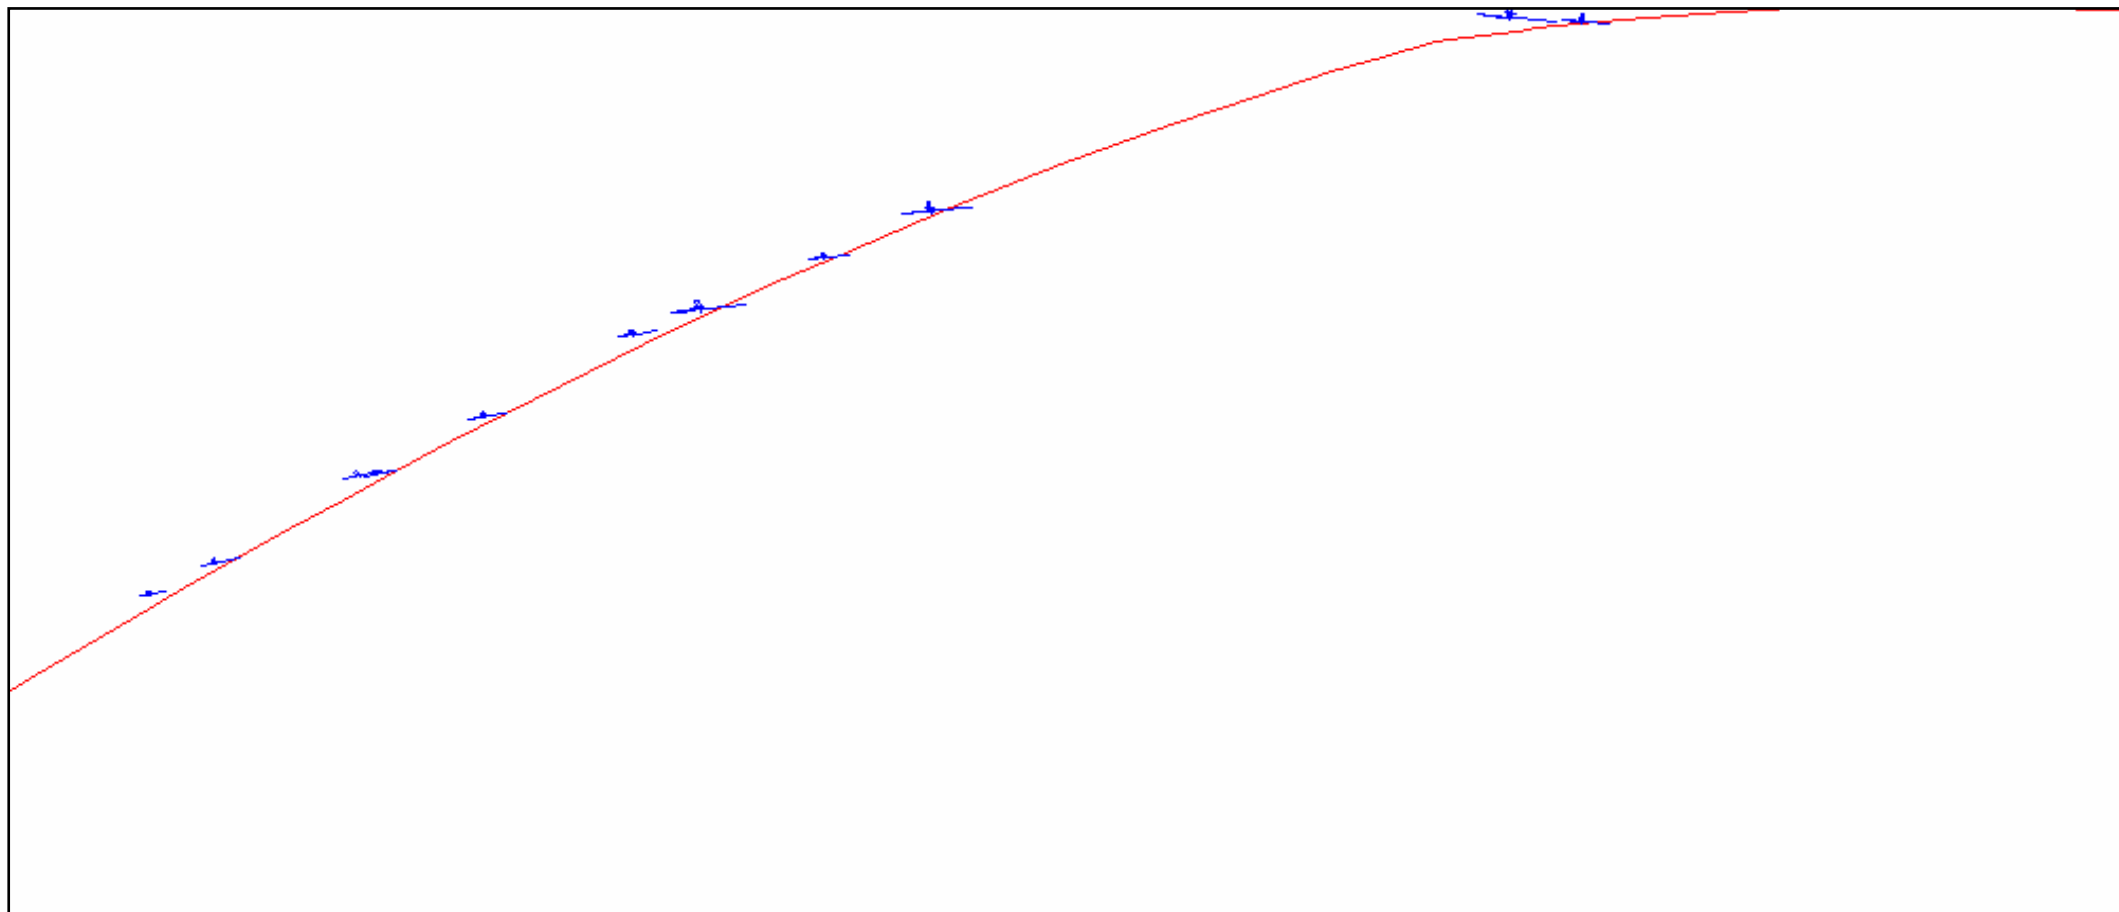

Montage photographique

Photo originale

Dessin technique (représentation schématique des éoliennes dans le paysage sur courbes de relief seulement (aucun couvert végétal))

Figure 5.8 (Point de vue C)

Vue à partir du Phare de Pointe-à-la-Renommée (S)

Location 297412: 5441142
 Ref MTM Québec Zone 5
 Direction 187.10°(S)
 Angle inclus 52°
 Angle d'attaque 37.20°