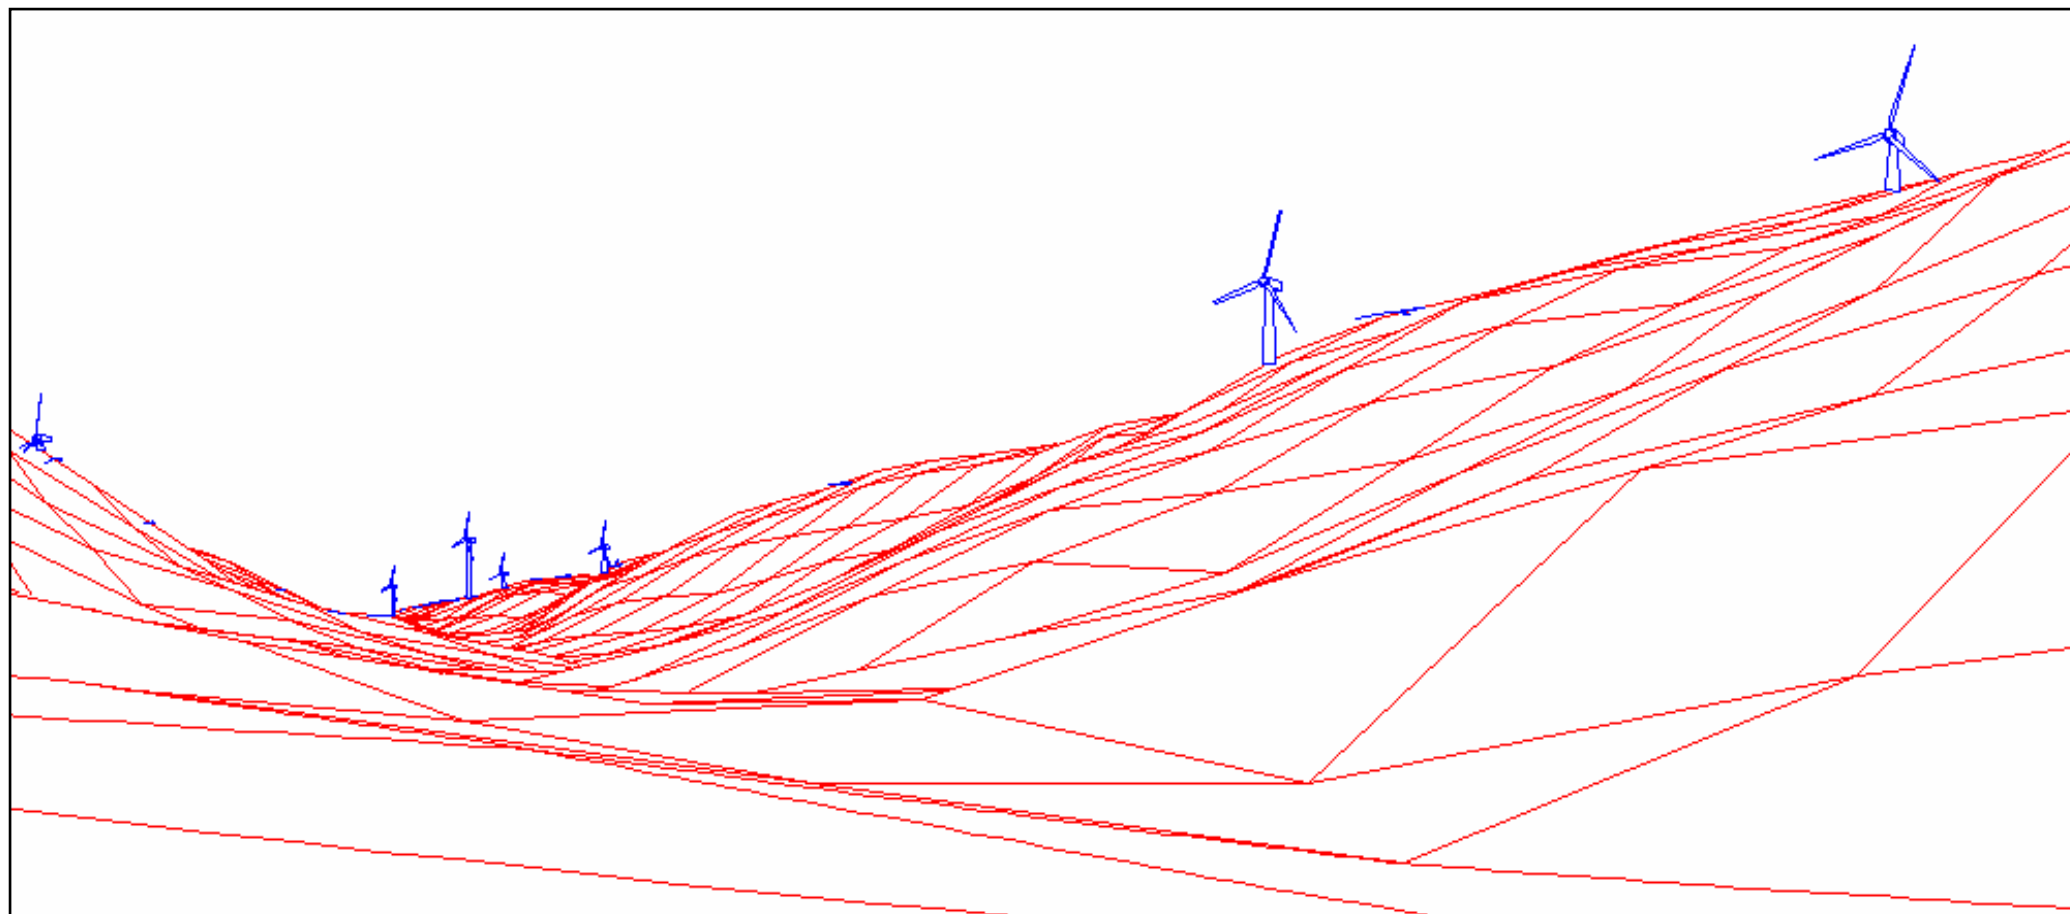

Montage photographique

Photo originale

Dessin technique (représentation schématique des éoliennes dans le paysage sur courbes de relief seulement (aucun couvert végétal))

  
CARIER

**Figure 5.7 (Point de vue B) – 2  
(Contraste des éoliennes accentué)**

Route 132, ouest de L'Anse-à-Valleau  
(NO)

Location 299373: 5438709  
Ref MTM Québec Zone 5  
Direction 312.4° (NO)  
Angle inclus 52°  
Angle d'attaque 5.70°

  
helimax  
www.helimax.com