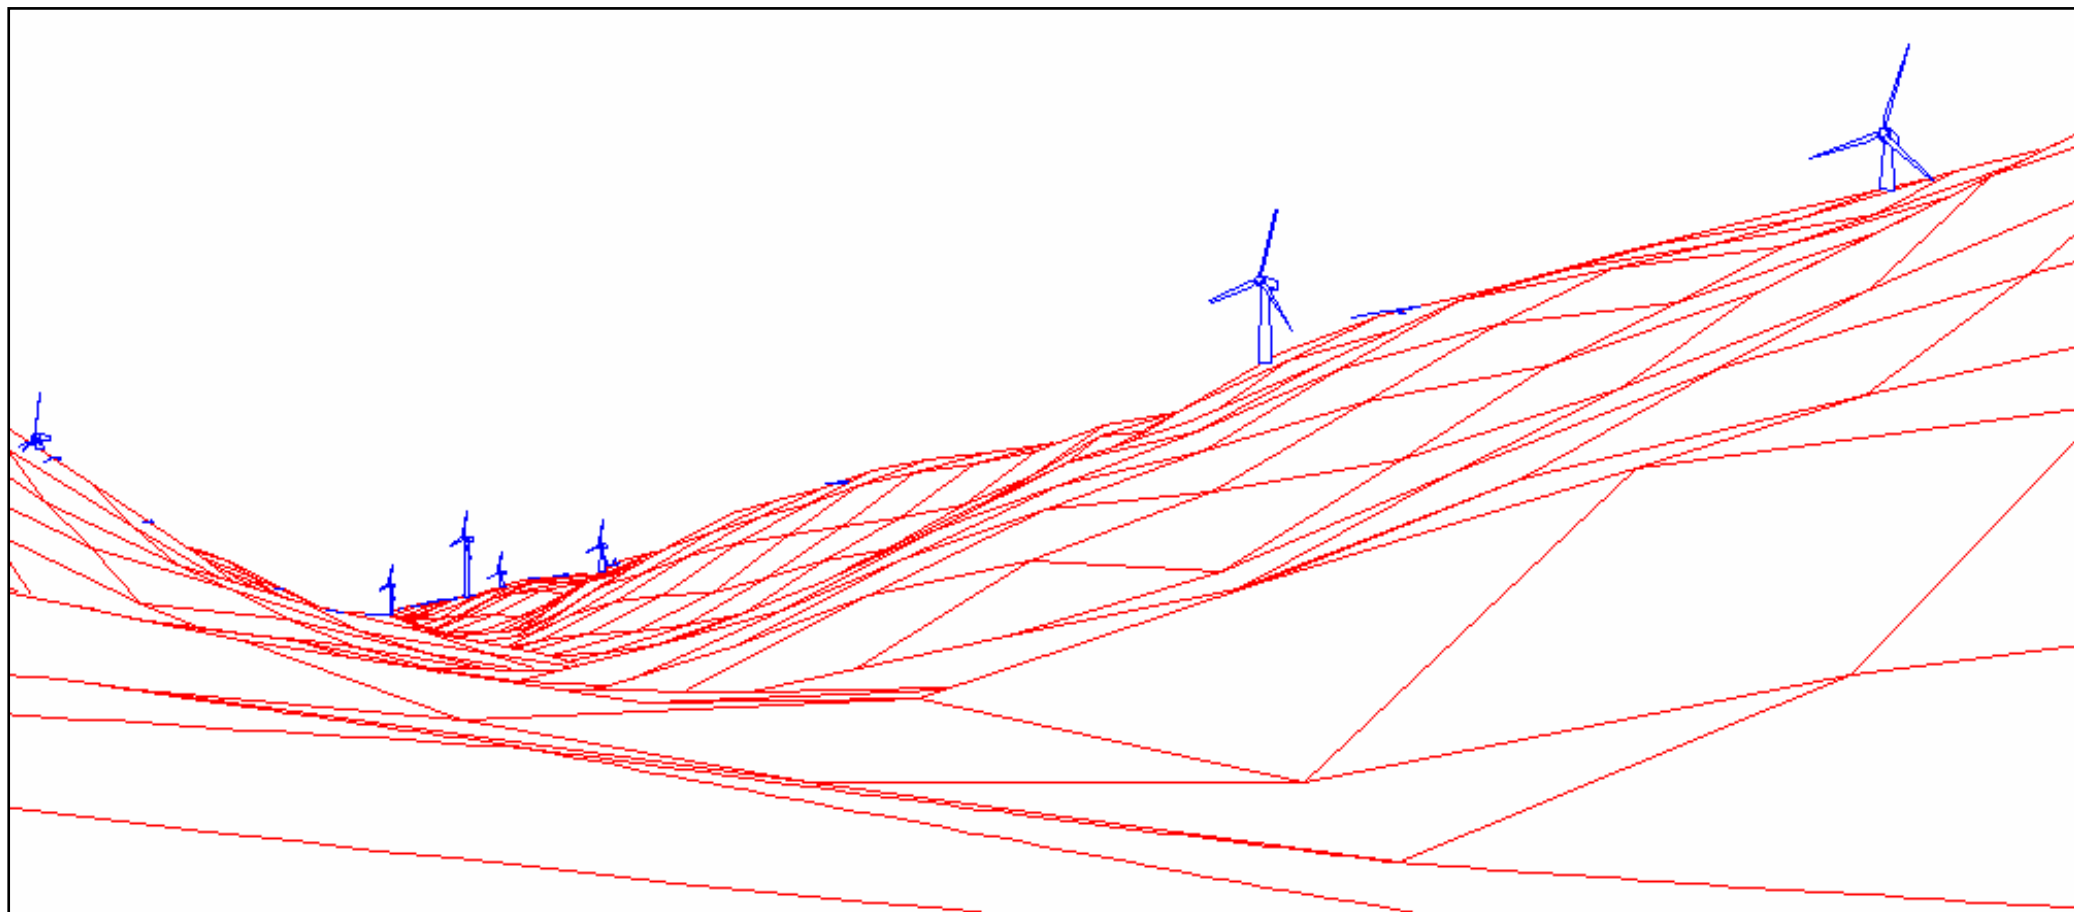

Montage photographique

Photo originale

Dessin technique (représentation schématique des éoliennes dans le paysage sur courbes de relief seulement (aucun couvert végétal))

CARRIER

Figure 5.7 (Point de vue B)

Route 132, ouest de L'Anse-à-Valleau
(NO)

Location 299373: 5438709
Ref MTM Québec Zone 5
Direction 312.4° (NO)
Angle inclus 52°
Angle d'attaque 5.70°

helimax
www.helimax.com