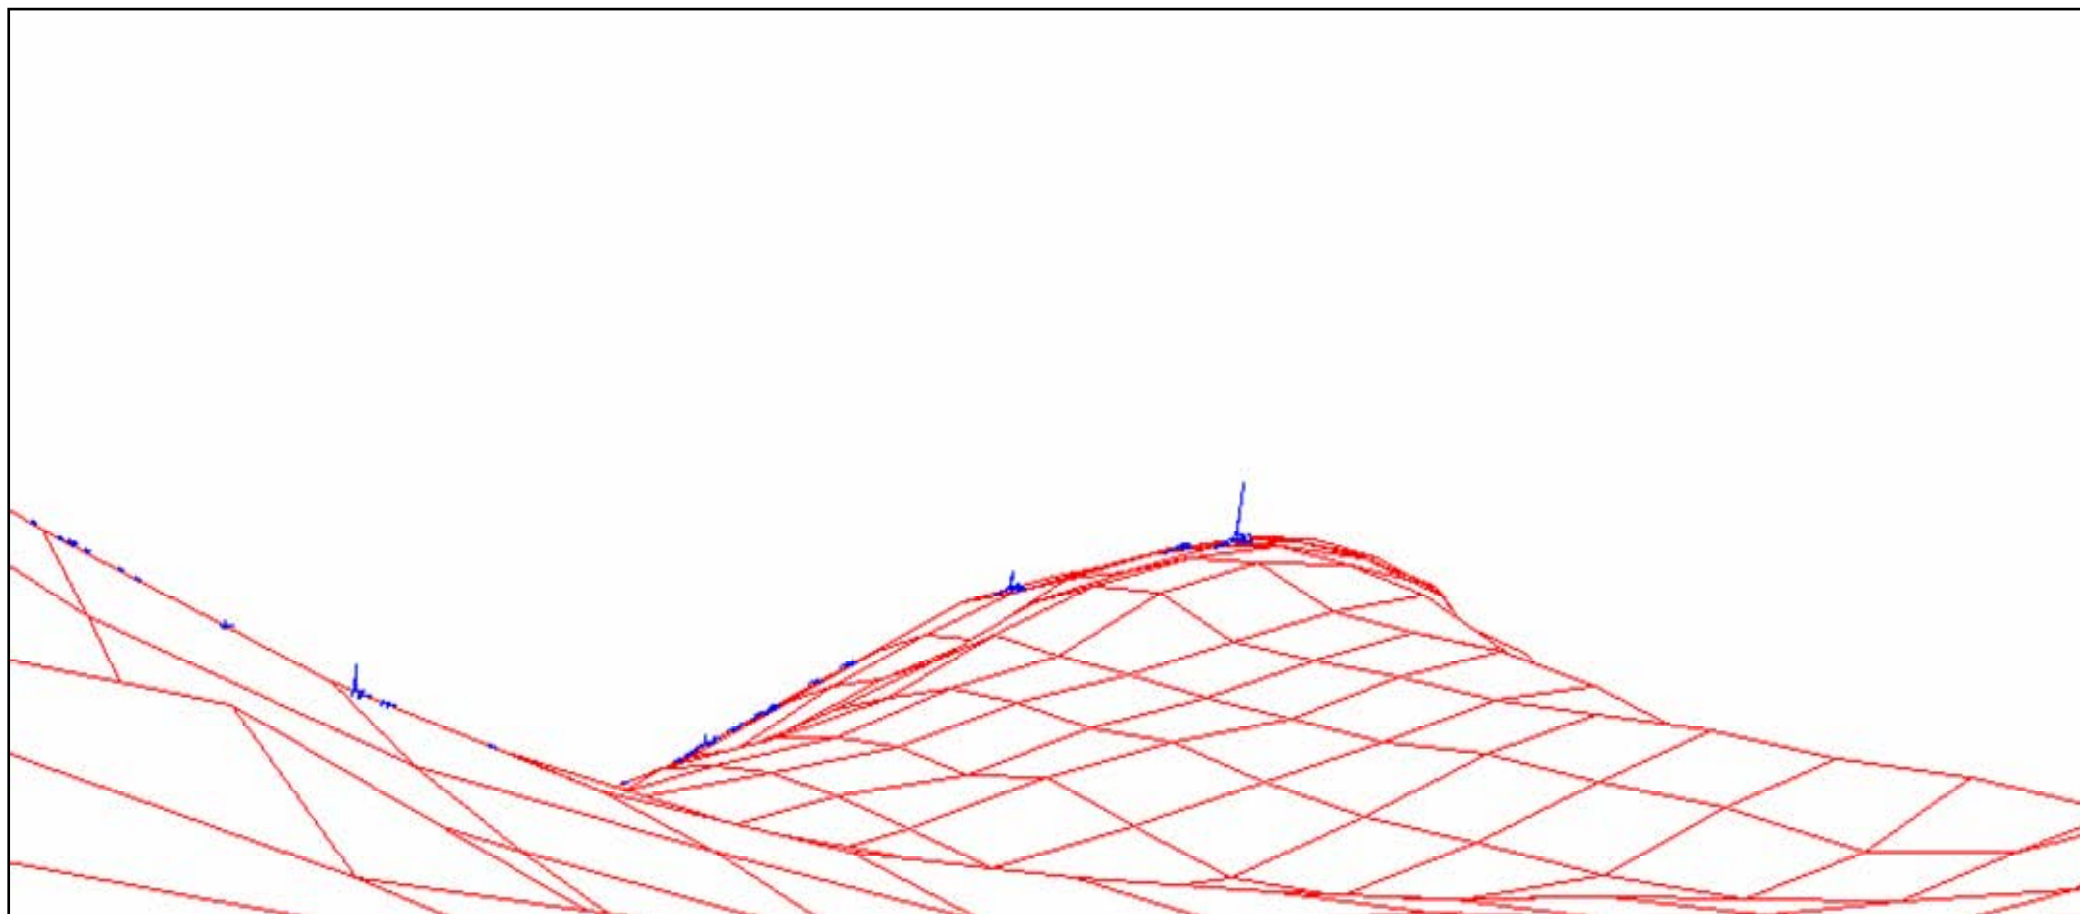

Montage photographique

Photo originale

Dessin technique (représentation schématique des éoliennes dans le paysage sur courbes de relief seulement (aucun couvert végétal))

CARRIER

Figure 5.6 (Point de vue A)

Route 132, ouest de L'Anse-à-Valleau
(NO)

Location 300391: 5438498
Ref MTM Québec Zone 5
Direction 302.3° (NO)
Angle inclus 52°
Angle d'attaque 4.40°

helimax
www.helimax.com