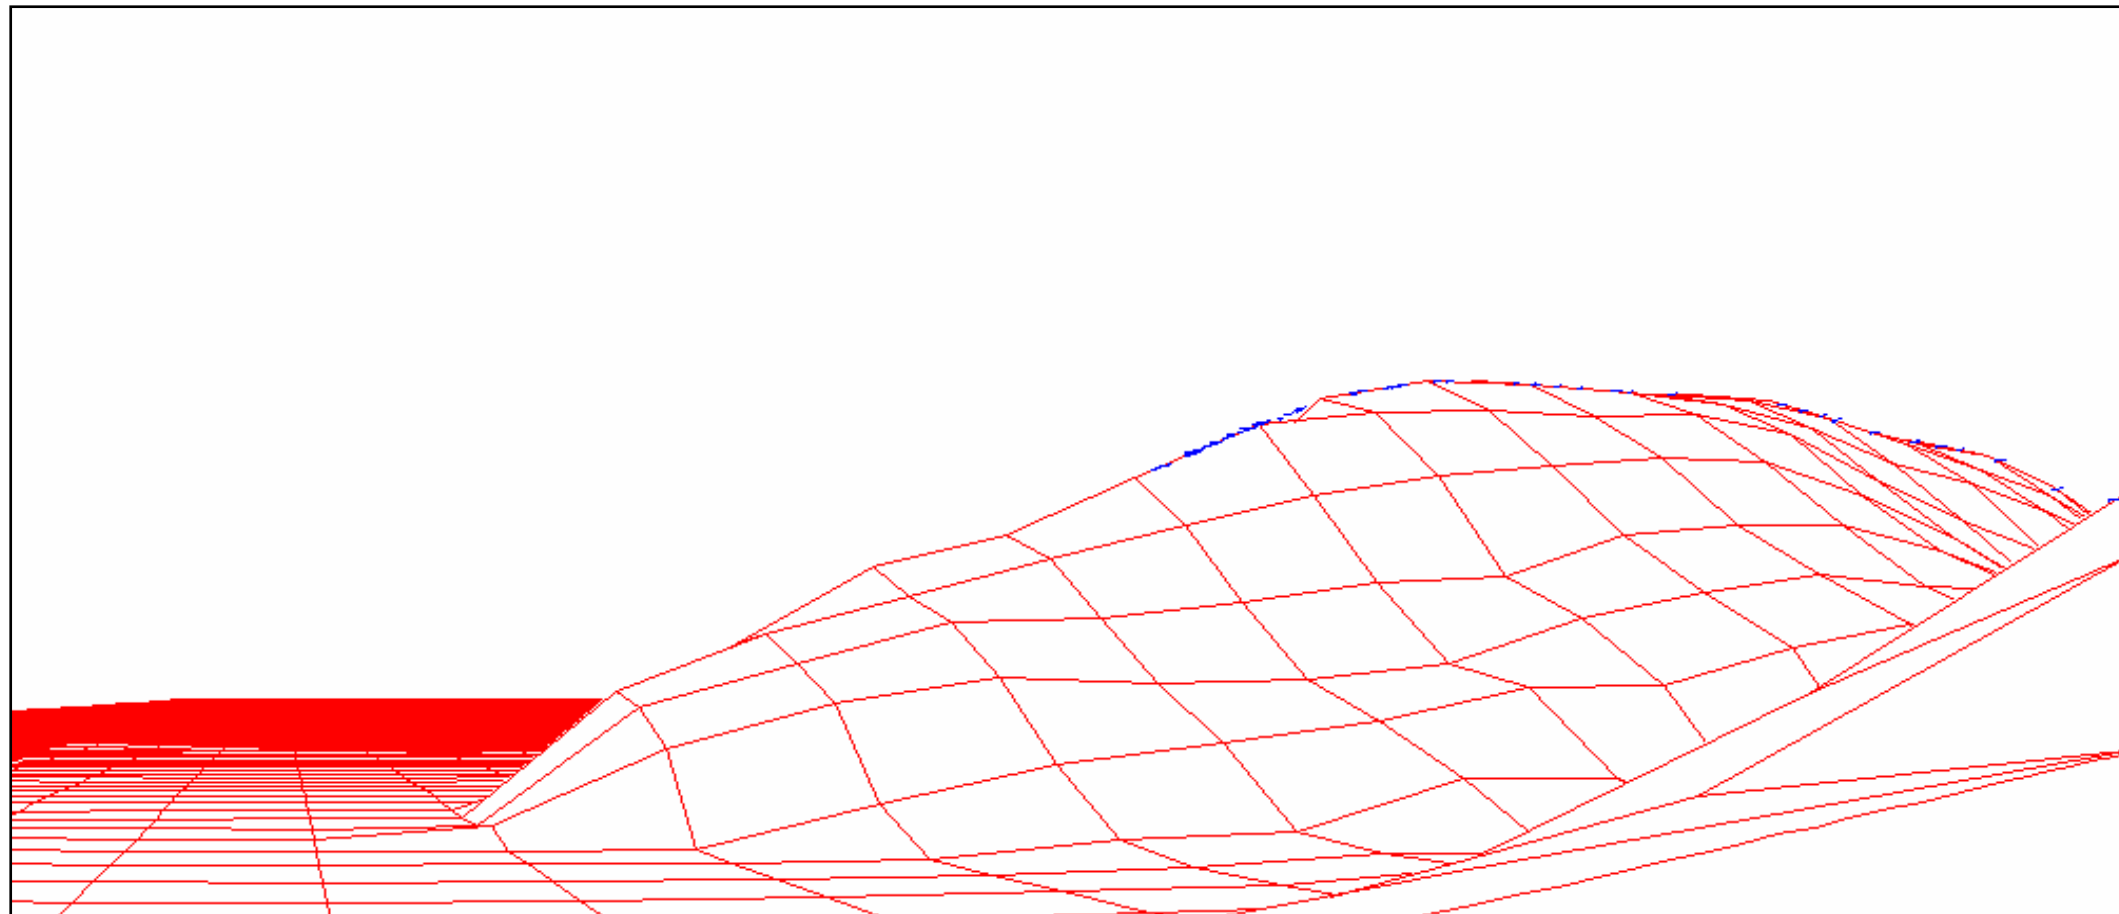

Montage photographique

Photo originale

Dessin technique (représentation schématique des éoliennes dans le paysage sur courbes de relief seulement (aucun couvert végétal))

CARRIER

Figure 5.21 (Point de vue P)

Route 132, voyageant vers l'est (ESE)

Location 286543:5444759
Ref MTM Québec Zone 5
Direction 107.2°(ESE)
Angle inclus 52°
Angle d'attaque -1.60°

helimax
www.helimax.com