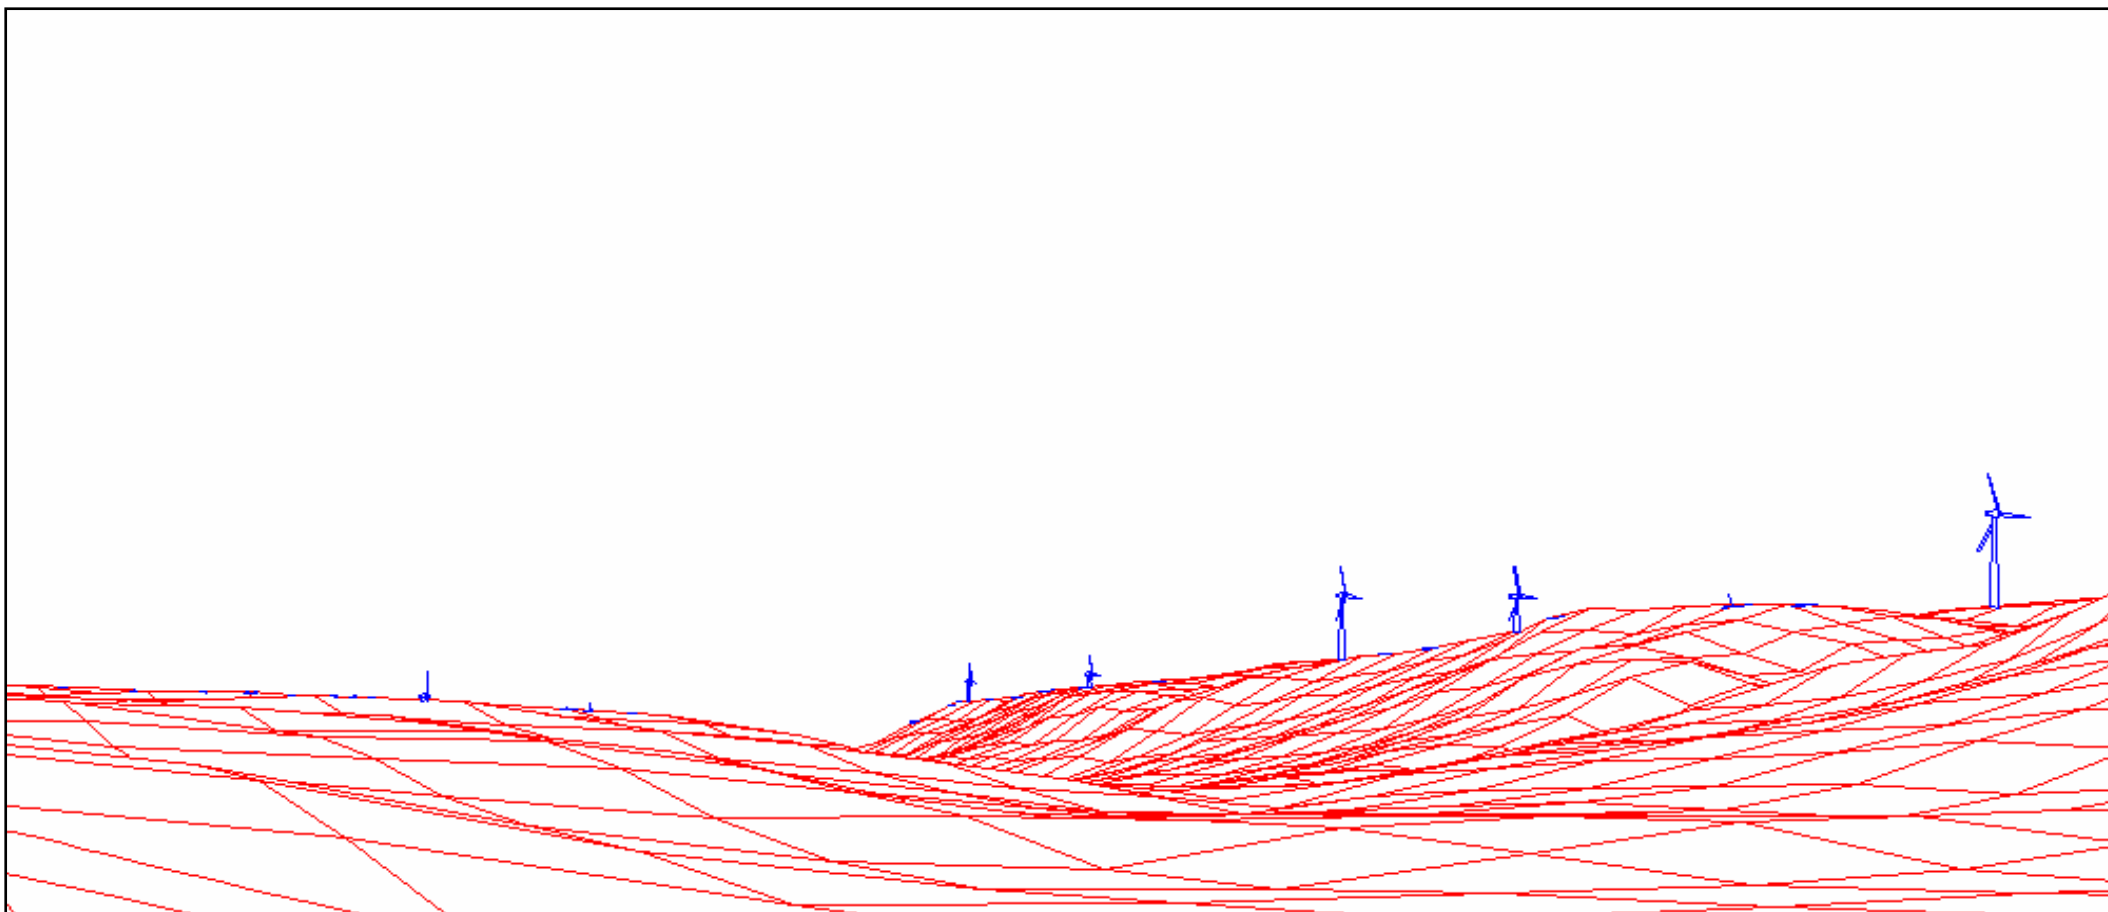

Montage photographique

Photo originale

Dessin technique (représentation schématique des éoliennes dans le paysage sur courbes de relief seulement (aucun couvert végétal))

CARRIER

Figure 5.20 (Point de vue O)

Vue à partir de la route 132 (SE)

Location 291116:5441352
Ref MTM Québec Zone 5
Direction 120.2° (SE)
Angle inclus 52°
Angle d'attaque -1.5°

helimax
www.helimax.com