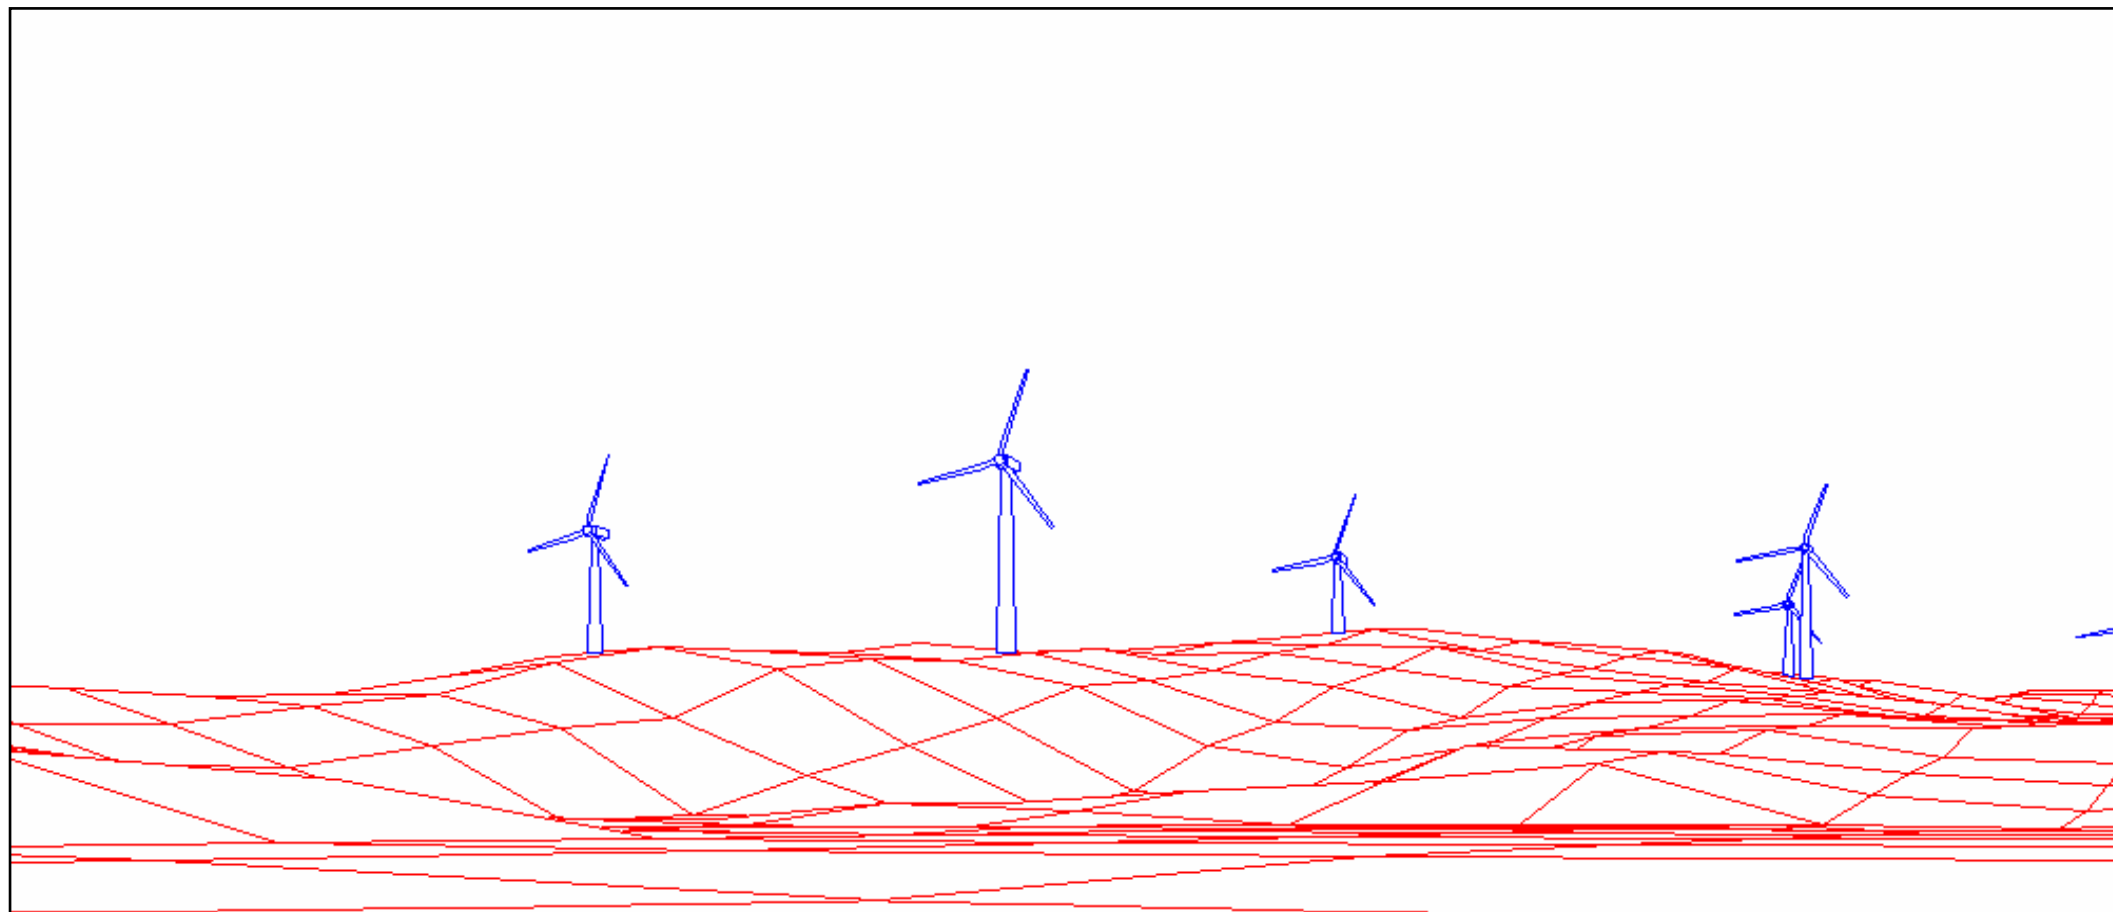

Montage photographique

Photo originale

Dessin technique (représentation schématique des éoliennes dans le paysage sur courbes de relief seulement (aucun couvert végétal))

  
CARRIER

**Figure 5.19 (Point de vue N)**

Vue à partir du Lac Jalbert (NE)

Location 290871:5441893  
Ref MTM Québec Zone 5  
Direction 58.9°(NE)  
Angle inclus 52°  
Angle d'attaque -1.50°

  
helimax  
www.helimax.com