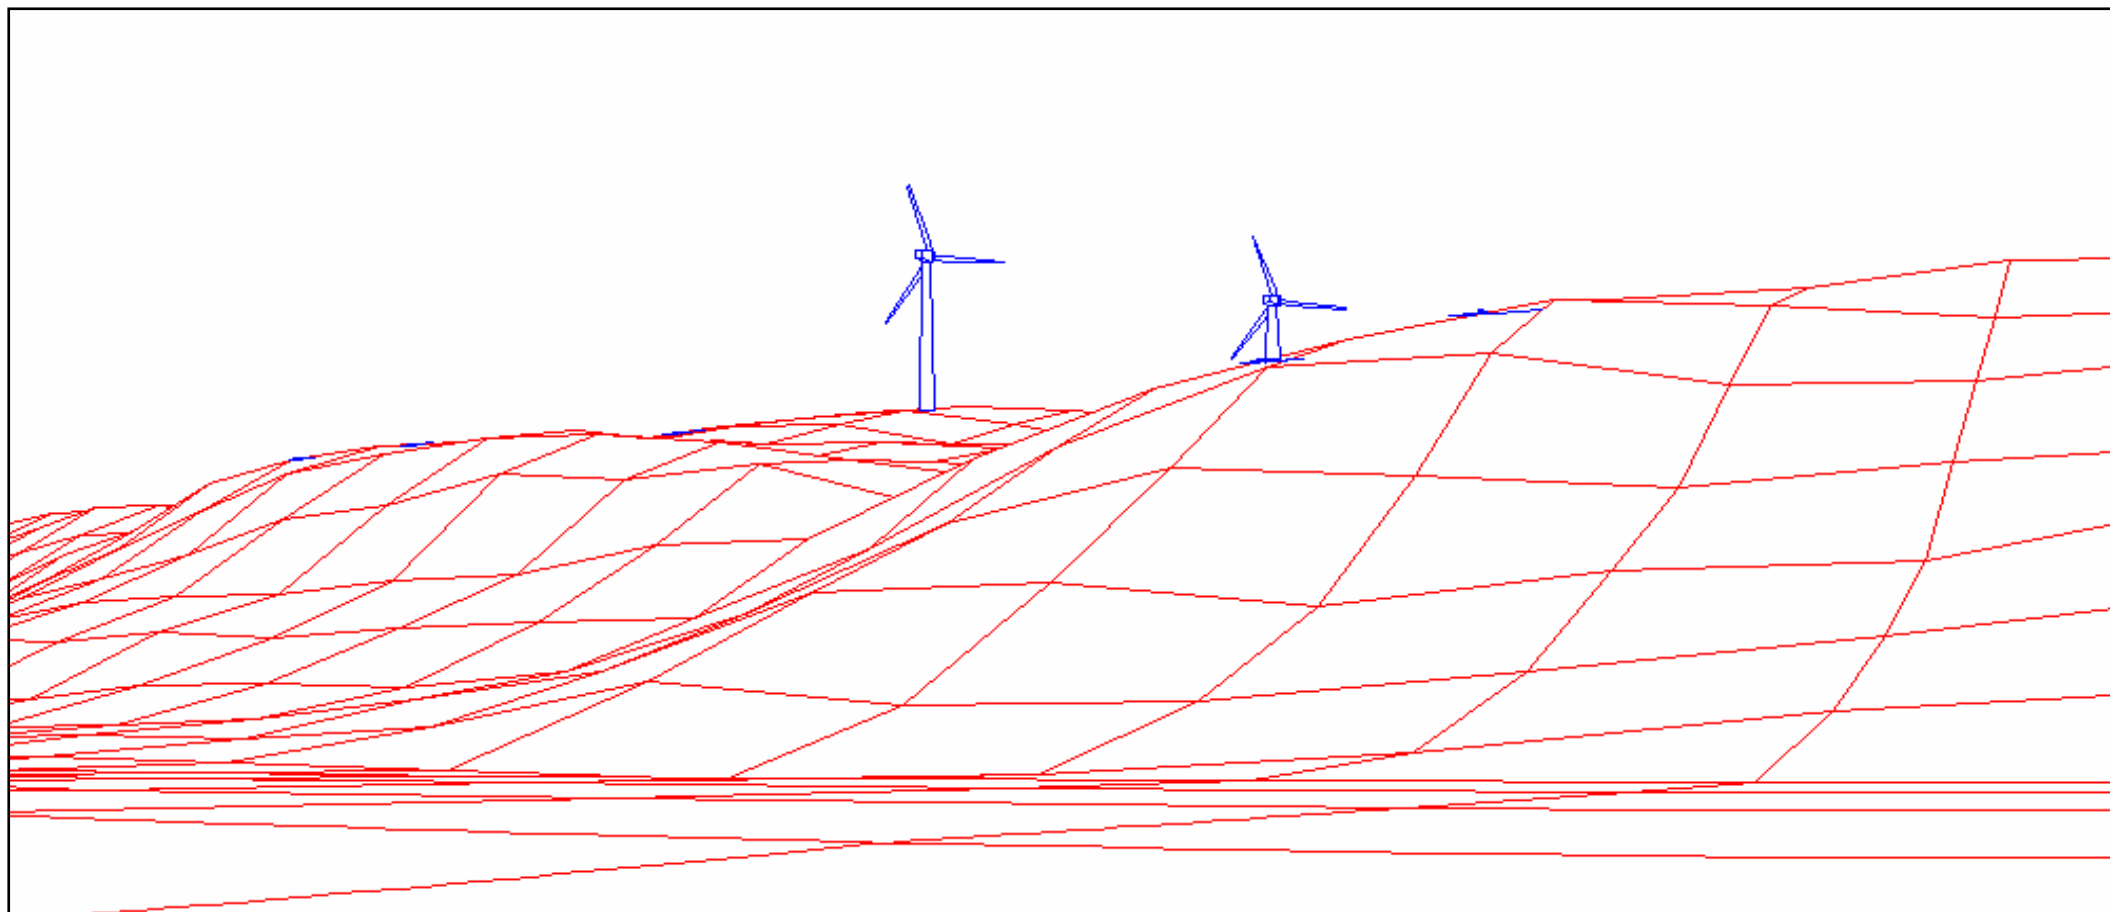

Montage photographique

Photo originale

Dessin technique (représentation schématique des éoliennes dans le paysage sur courbes de relief seulement (aucun couvert végétal))

  
CARRIER

**Figure 5.18 (Point de vue M)**

Vue à partir de la 132 (SSO)

Location 292712: 5440662  
Ref MTM Québec Zone 5  
Direction 153.0<sup>0</sup> (SSO)  
Angle inclus 52<sup>0</sup>  
Angle d'attaque -0.10<sup>0</sup>

  
www.helimax.com