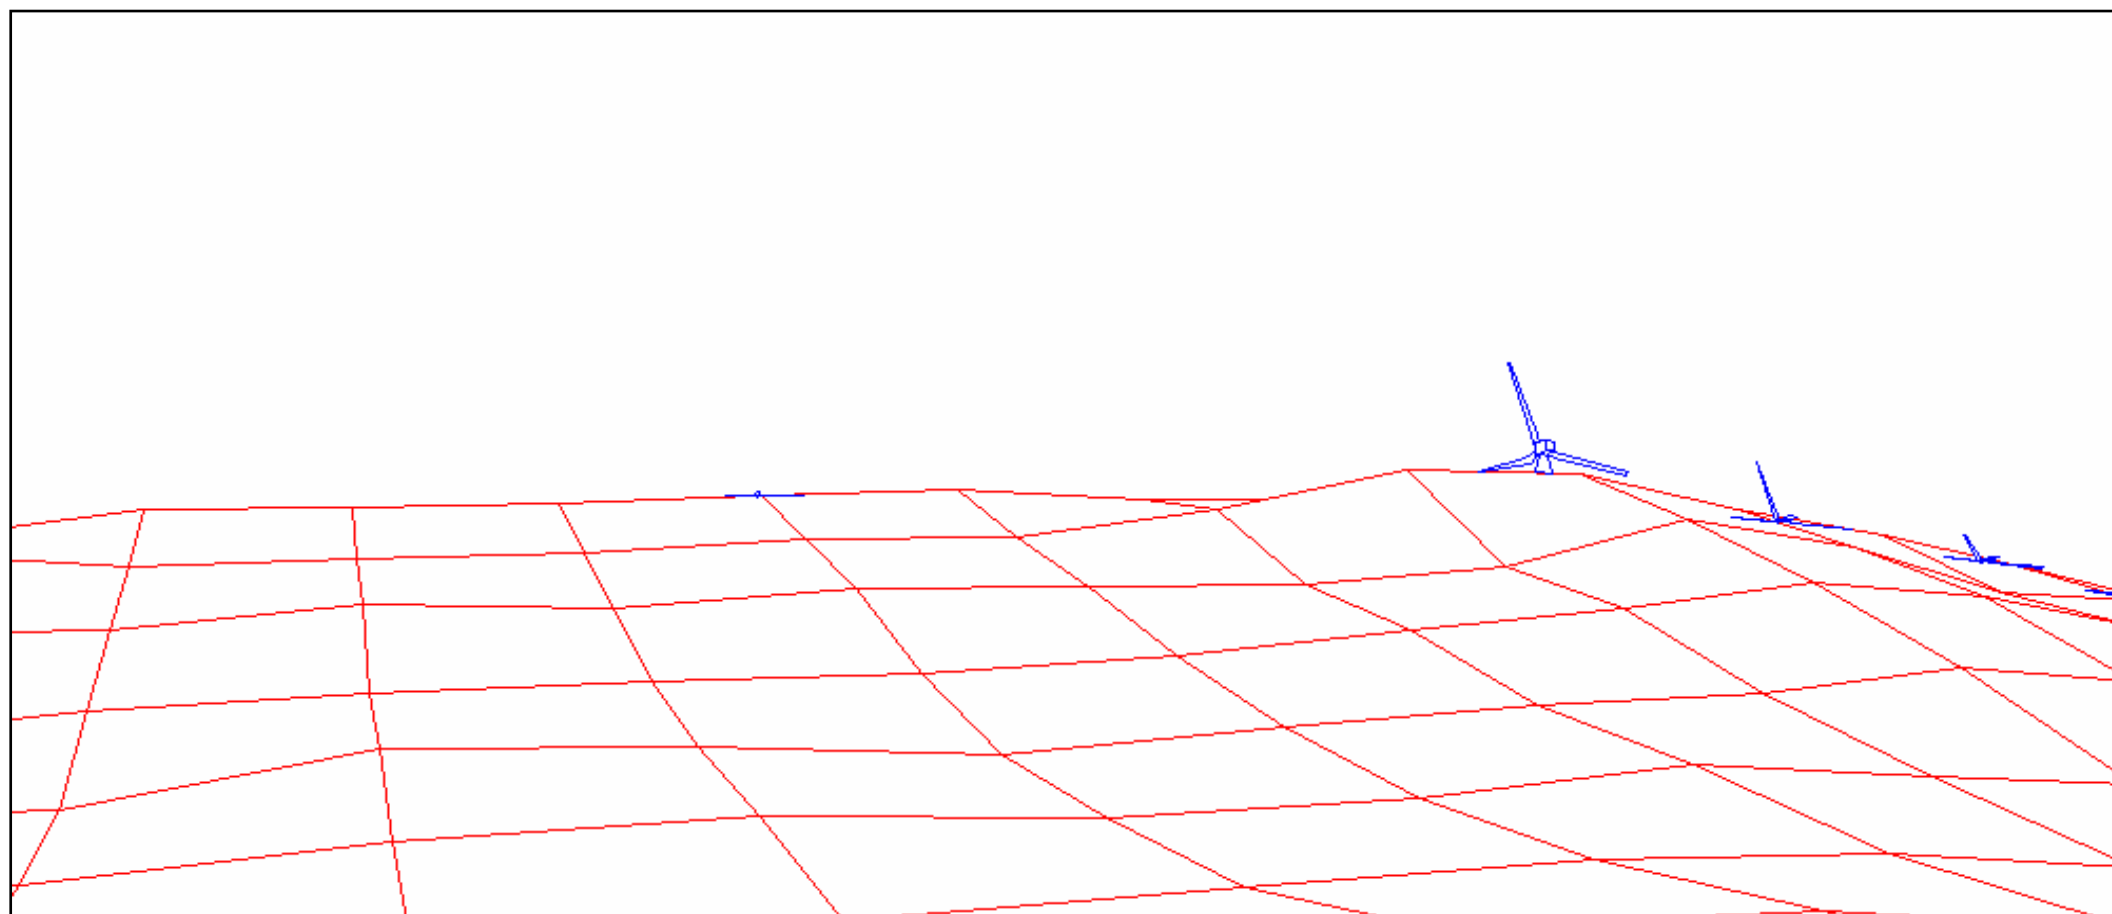

Montage photographique

Photo originale

Dessin technique (représentation schématique des éoliennes dans le paysage sur courbes de relief seulement (aucun couvert végétal))

Figure 5.17 (Point de vue L)

Vue sur la partie sud du domaine, à partir de la 132 (SSO)

Location 292712: 5440662
Ref MTM Québec Zone 5
Direction 198,9⁰(SSO)
Angle inclus 52⁰
Angle d'attaque 6.40⁰