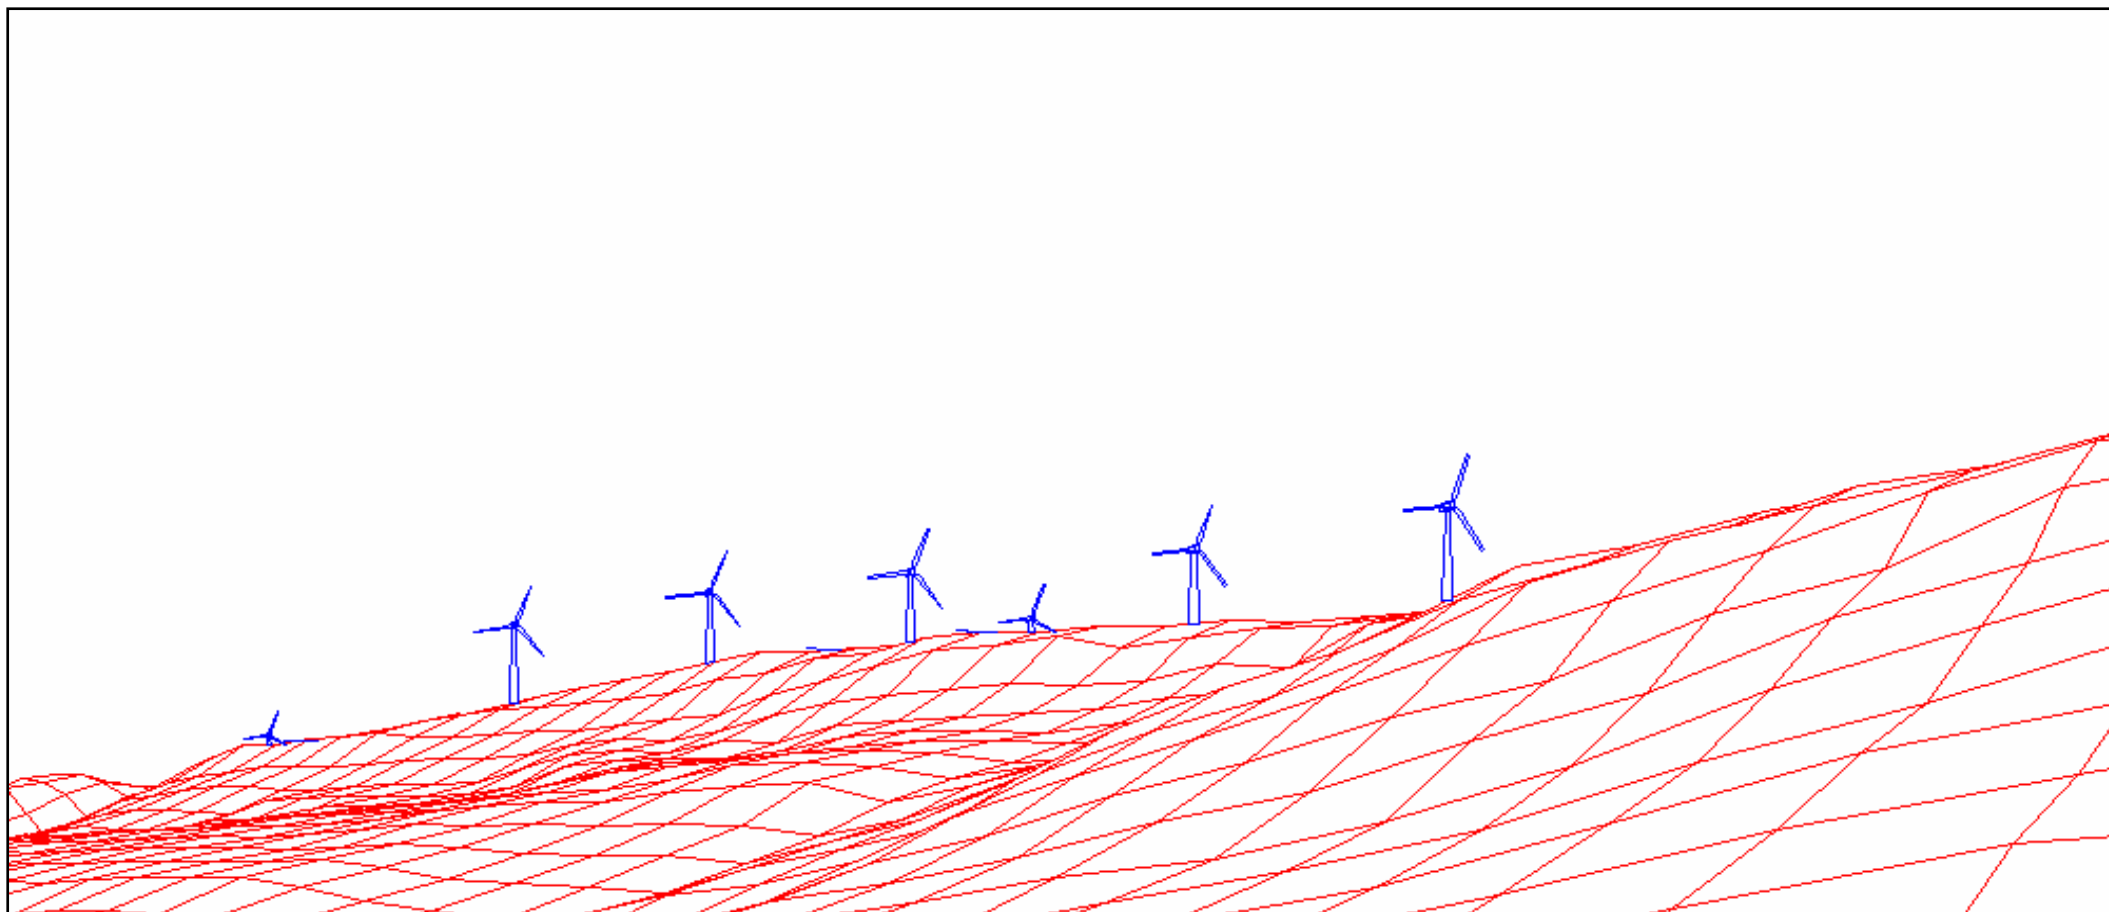

Montage photographique

Photo originale

Dessin technique (représentation schématique des éoliennes dans le paysage sur courbes de relief seulement (aucun couvert végétal))

CARRIER

Figure 5.16 (Point de vue K)

Vue de la route 132 (SE)

Location 296683: 5439163
Ref MTM Québec Zone 5
Direction 144,0°(SE)
Angle inclus 52°
Angle d'attaque 8.10°

helimax
www.helimax.com