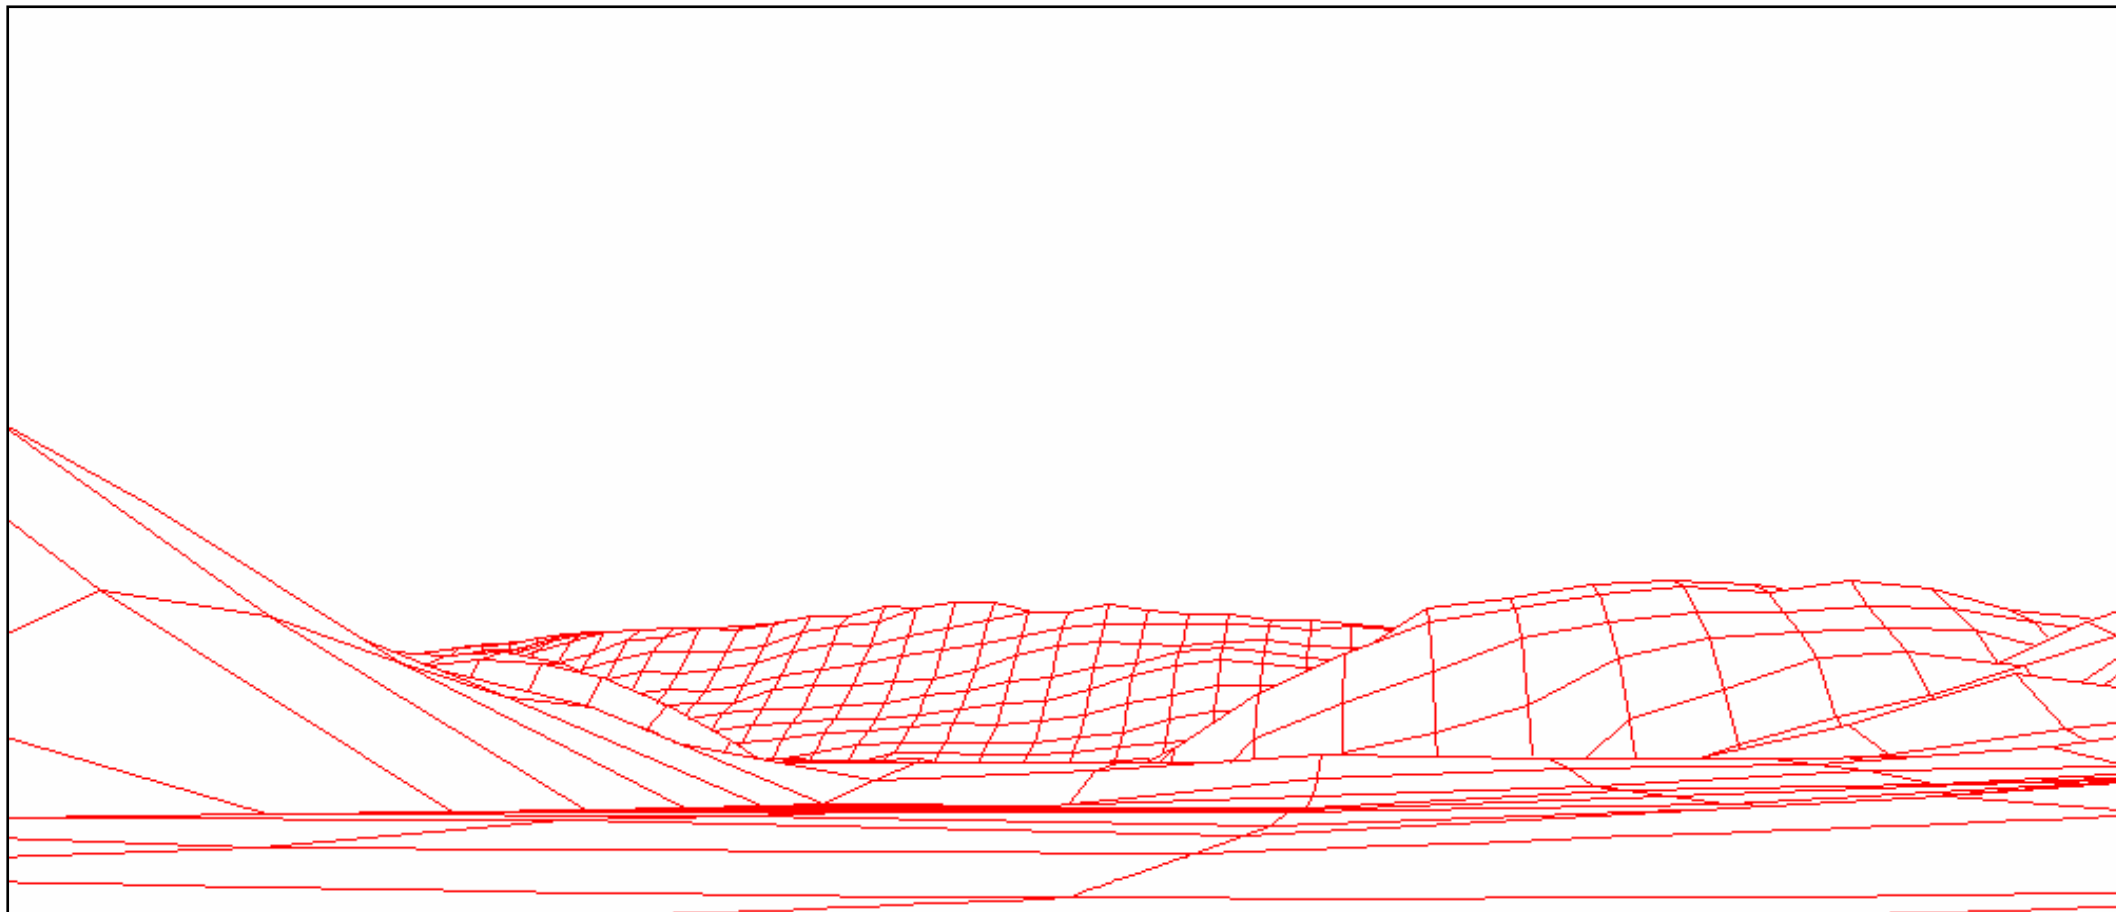

Montage photographique

Photo originale

Dessin technique (représentation schématique des éoliennes dans le paysage sur courbes de relief seulement (aucun couvert végétal))

CARIER

Figure 5.14 (Point de vue I)

Halte routière, ouest du domaine du projet (S)

Location 286943: 5444515
Ref MTM Québec Zone 5
Direction 172.9⁰(S)
Angle inclus 52⁰
Angle d'attaque 1.10⁰

helimax
www.helimax.com