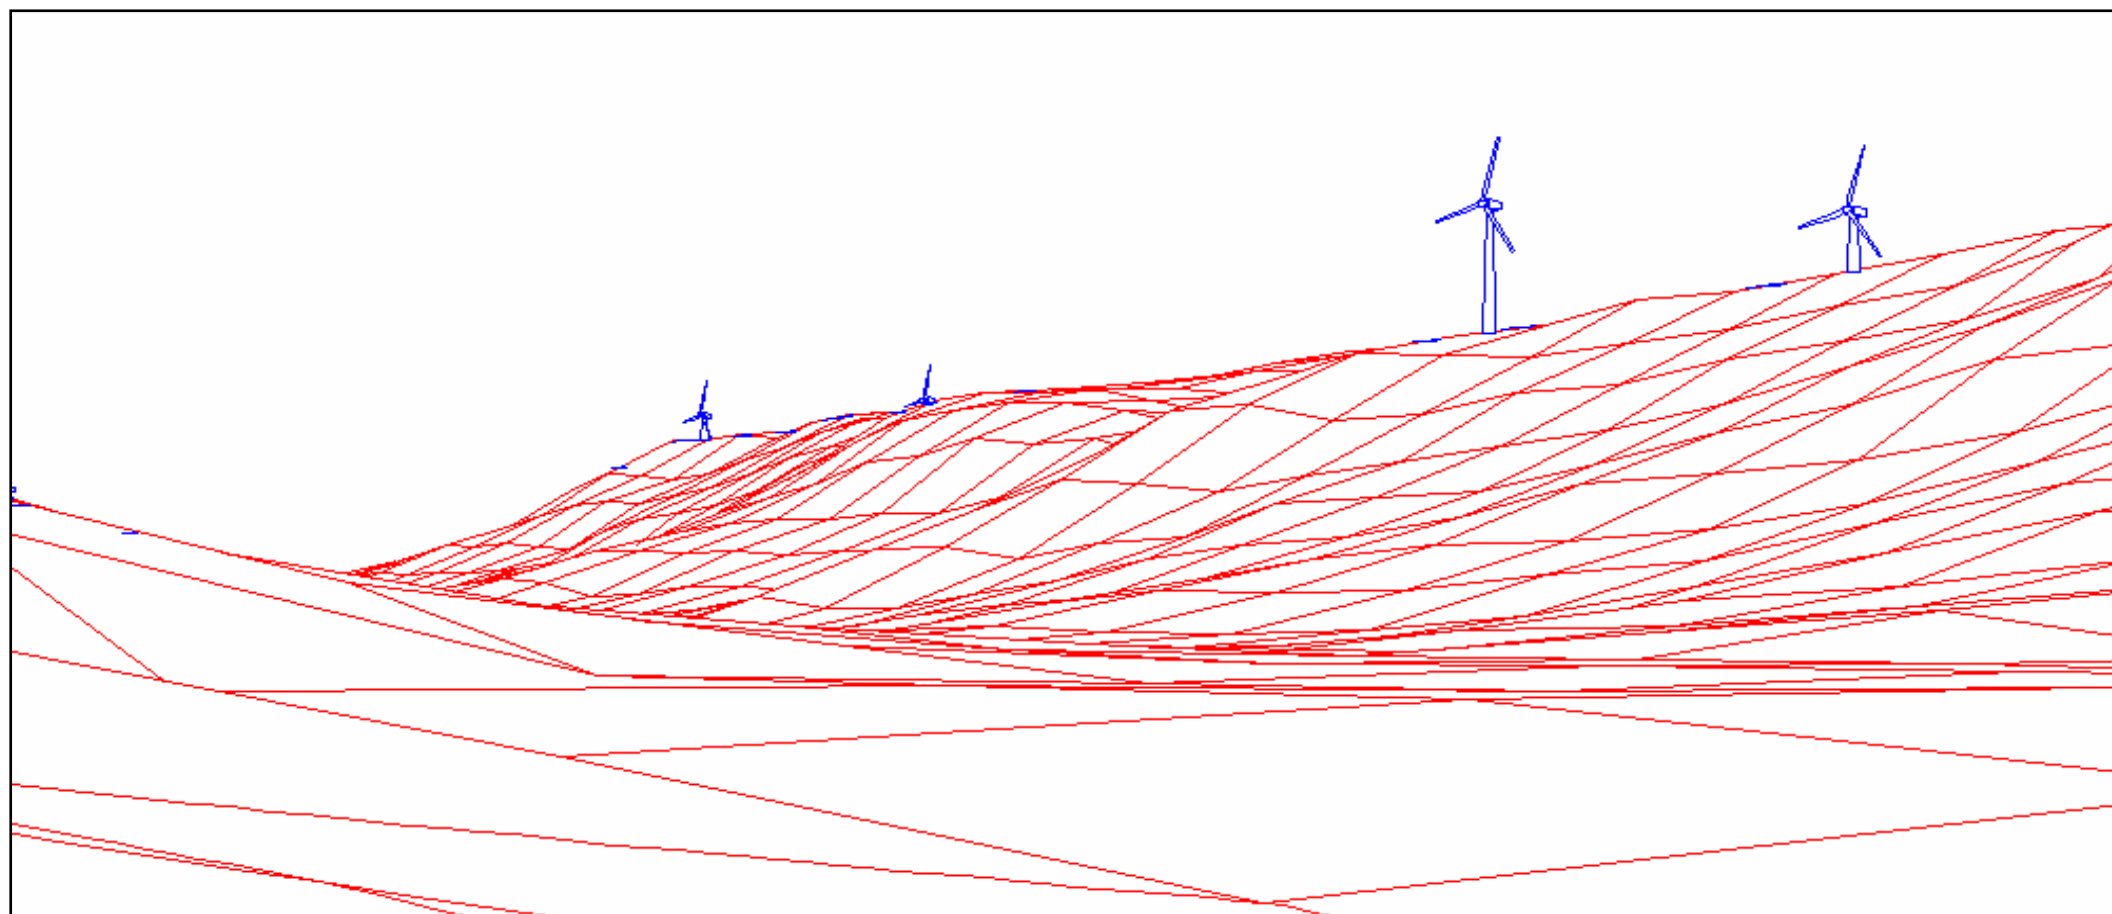

Montage photographique

Photo originale

Dessin technique (représentation schématique des éoliennes dans le paysage sur courbes de relief seulement (aucun couvert végétal))

Figure 5.13 (Point de vue H)

Route 132, vue vers l'est (ESE)

Location 291815: 5440964
Ref MTM Québec Zone 5
Direction 123.5° (ESE)
Angle inclus 52°
Angle d'attaque 3.40°