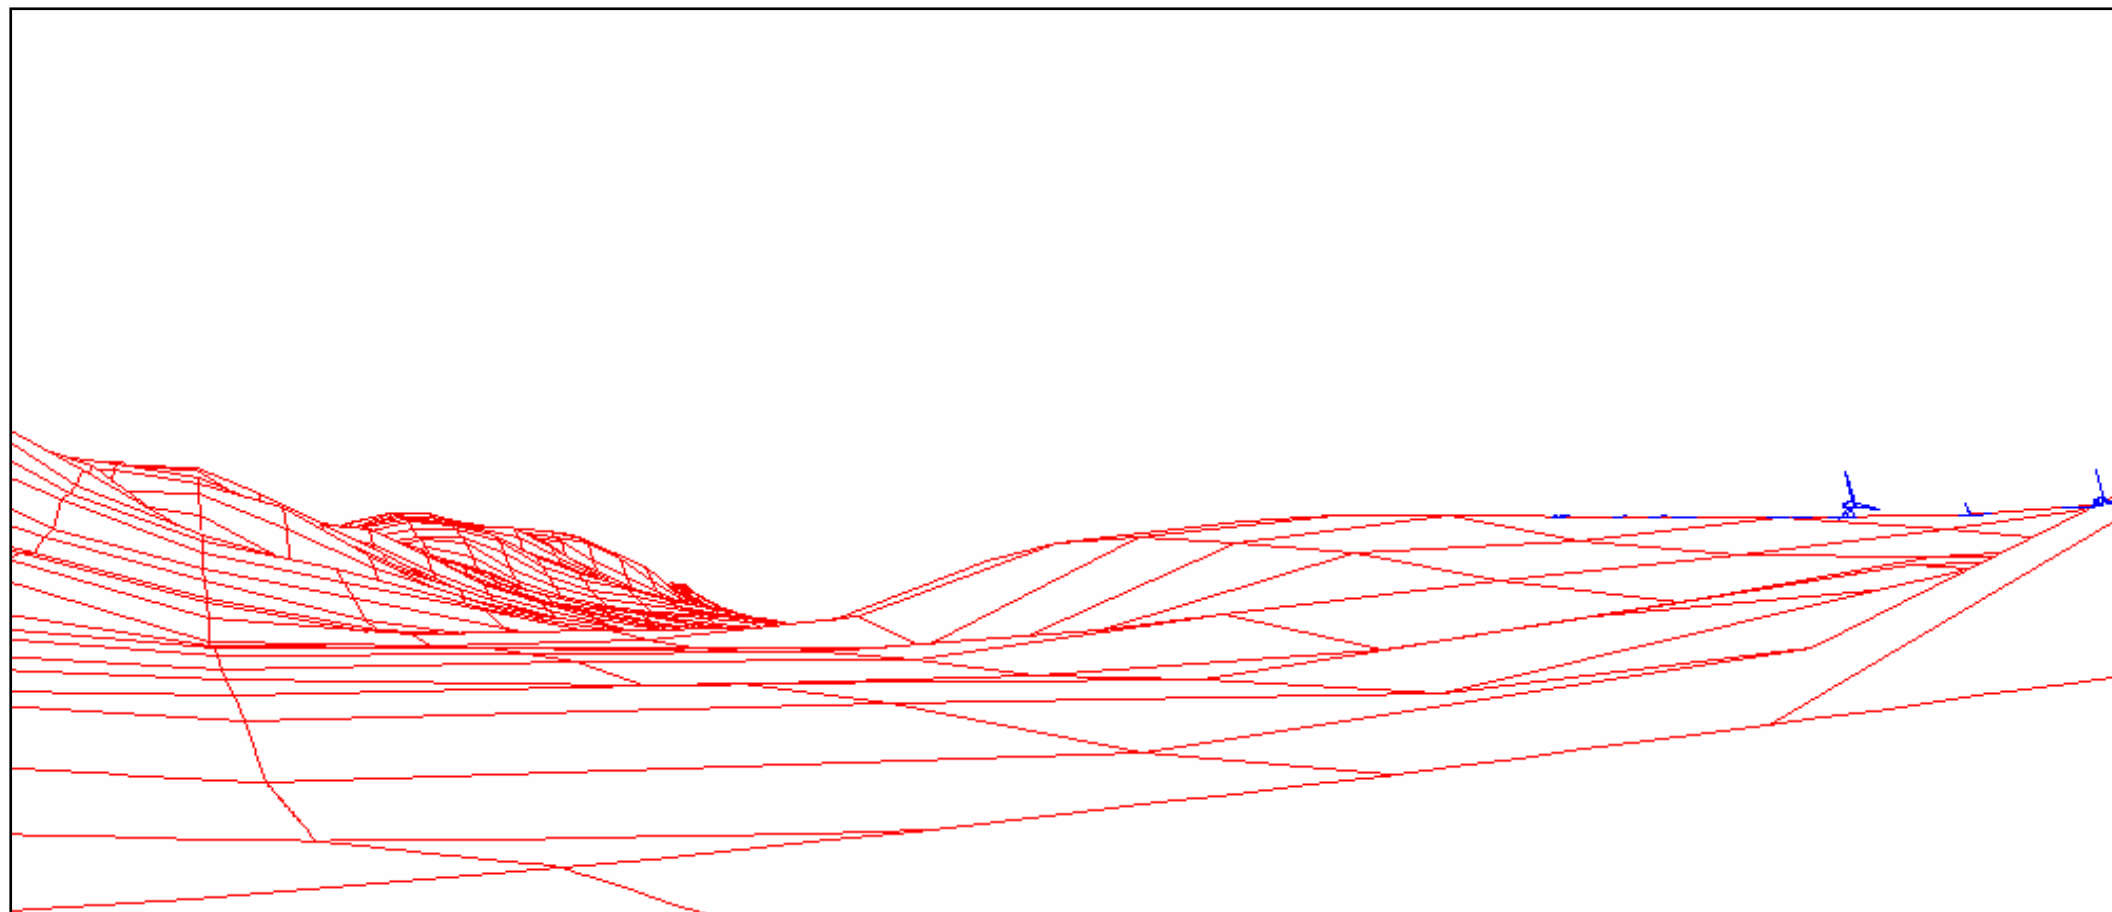

Montage photographique

Photo originale

Dessin technique (représentation schématique des éoliennes dans le paysage sur courbes de relief seulement (aucun couvert végétal))

CARRIER

Figure 5.12 (Point de vue G)

Route 132, vue vers l'ouest (ONO)

Location 294275: 5440147
Ref MTM Québec Zone 5
Direction $291,1^{\circ}$ (ONO)
Angle inclus 52°
Angle d'attaque $0,00^{\circ}$

helimax
www.helimax.com