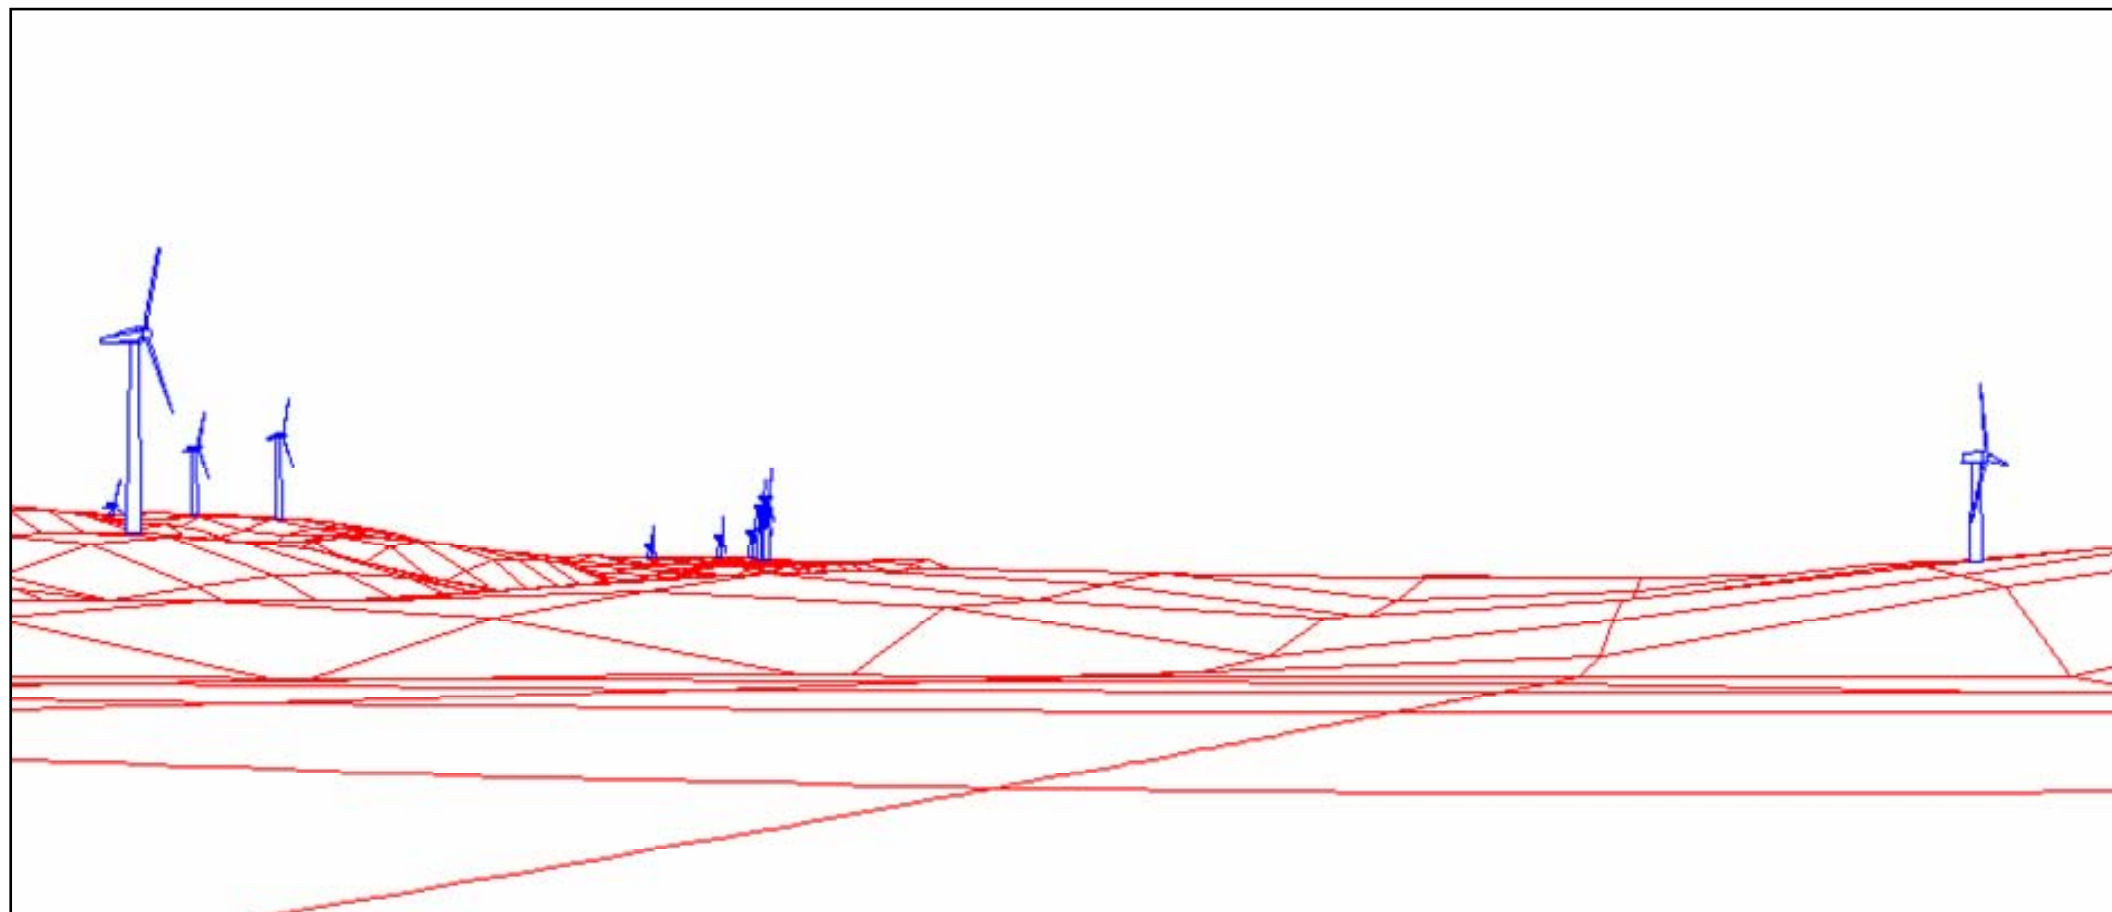

Montage photographique

Photo originale

Dessin technique (représentation schématique des éoliennes dans le paysage sur courbes de relief seulement (aucun couvert végétal))

**CARTIER**

**Figure 5.10 (Point de vue E)**

Vue à partir du Lac Fame Point (OSO)

Location 295236: 5441112  
Ref MTM Québec Zone 5  
Direction 254.80<sup>0</sup>(OSO)  
Angle inclus 52<sup>0</sup>  
Angle d'attaque -1.80<sup>0</sup>

**helimax**  
www.helimax.com