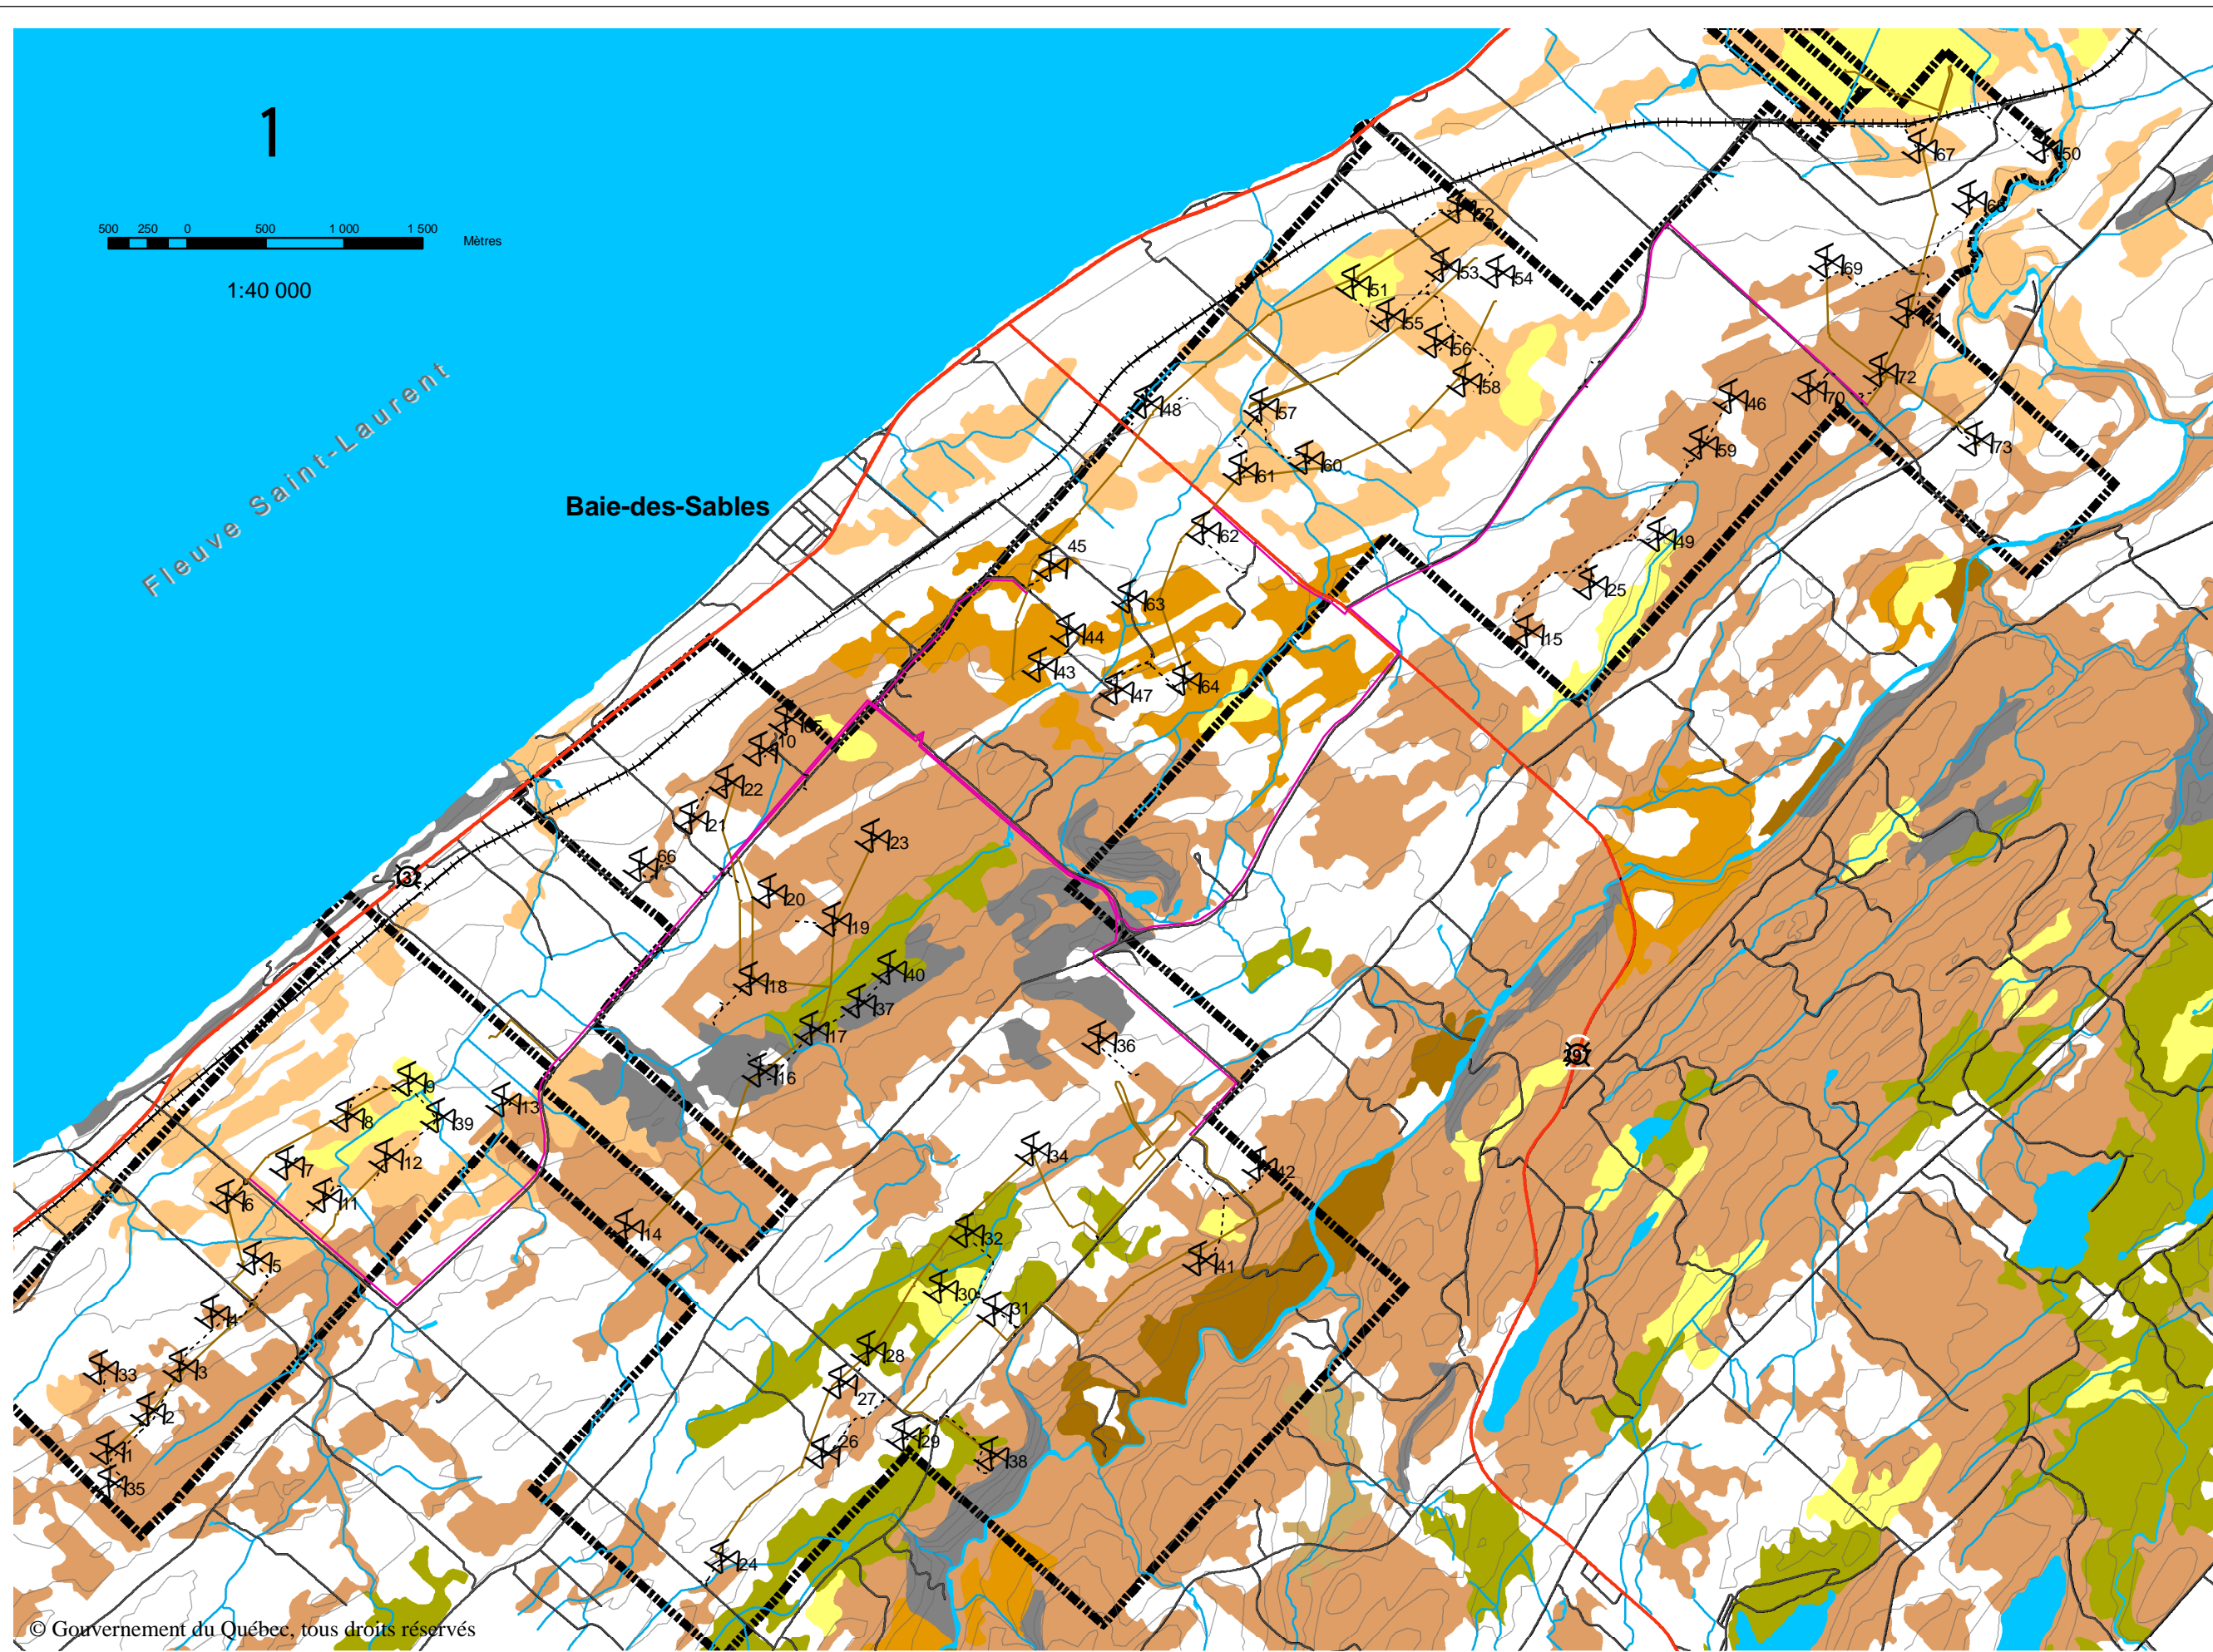

Carte 2.3  
Dépôts de surface dans le secteur de Baie-des-Sables (31 mars 2005)

### Légende

- Route
- Routes 132 et 297
- ++++ Chemin de fer
- Cours d'eau
- Plan d'eau
- ▭ Limites du parc éolien
- ⊗ Éolienne
- Ligne électrique souterraine
- Ligne électrique aérienne
- ⋯ Route à construire

### Type de dépôt

- Substrat rocheux
- Dépôt organique
- Dépôt littoral marin
- Dépôt de pente et d'altération
- Dépôt fluvio-glaciaire
- Dépôt marin
- Dépôt fluvatile
- Dépôt glaciaire
- Non classé