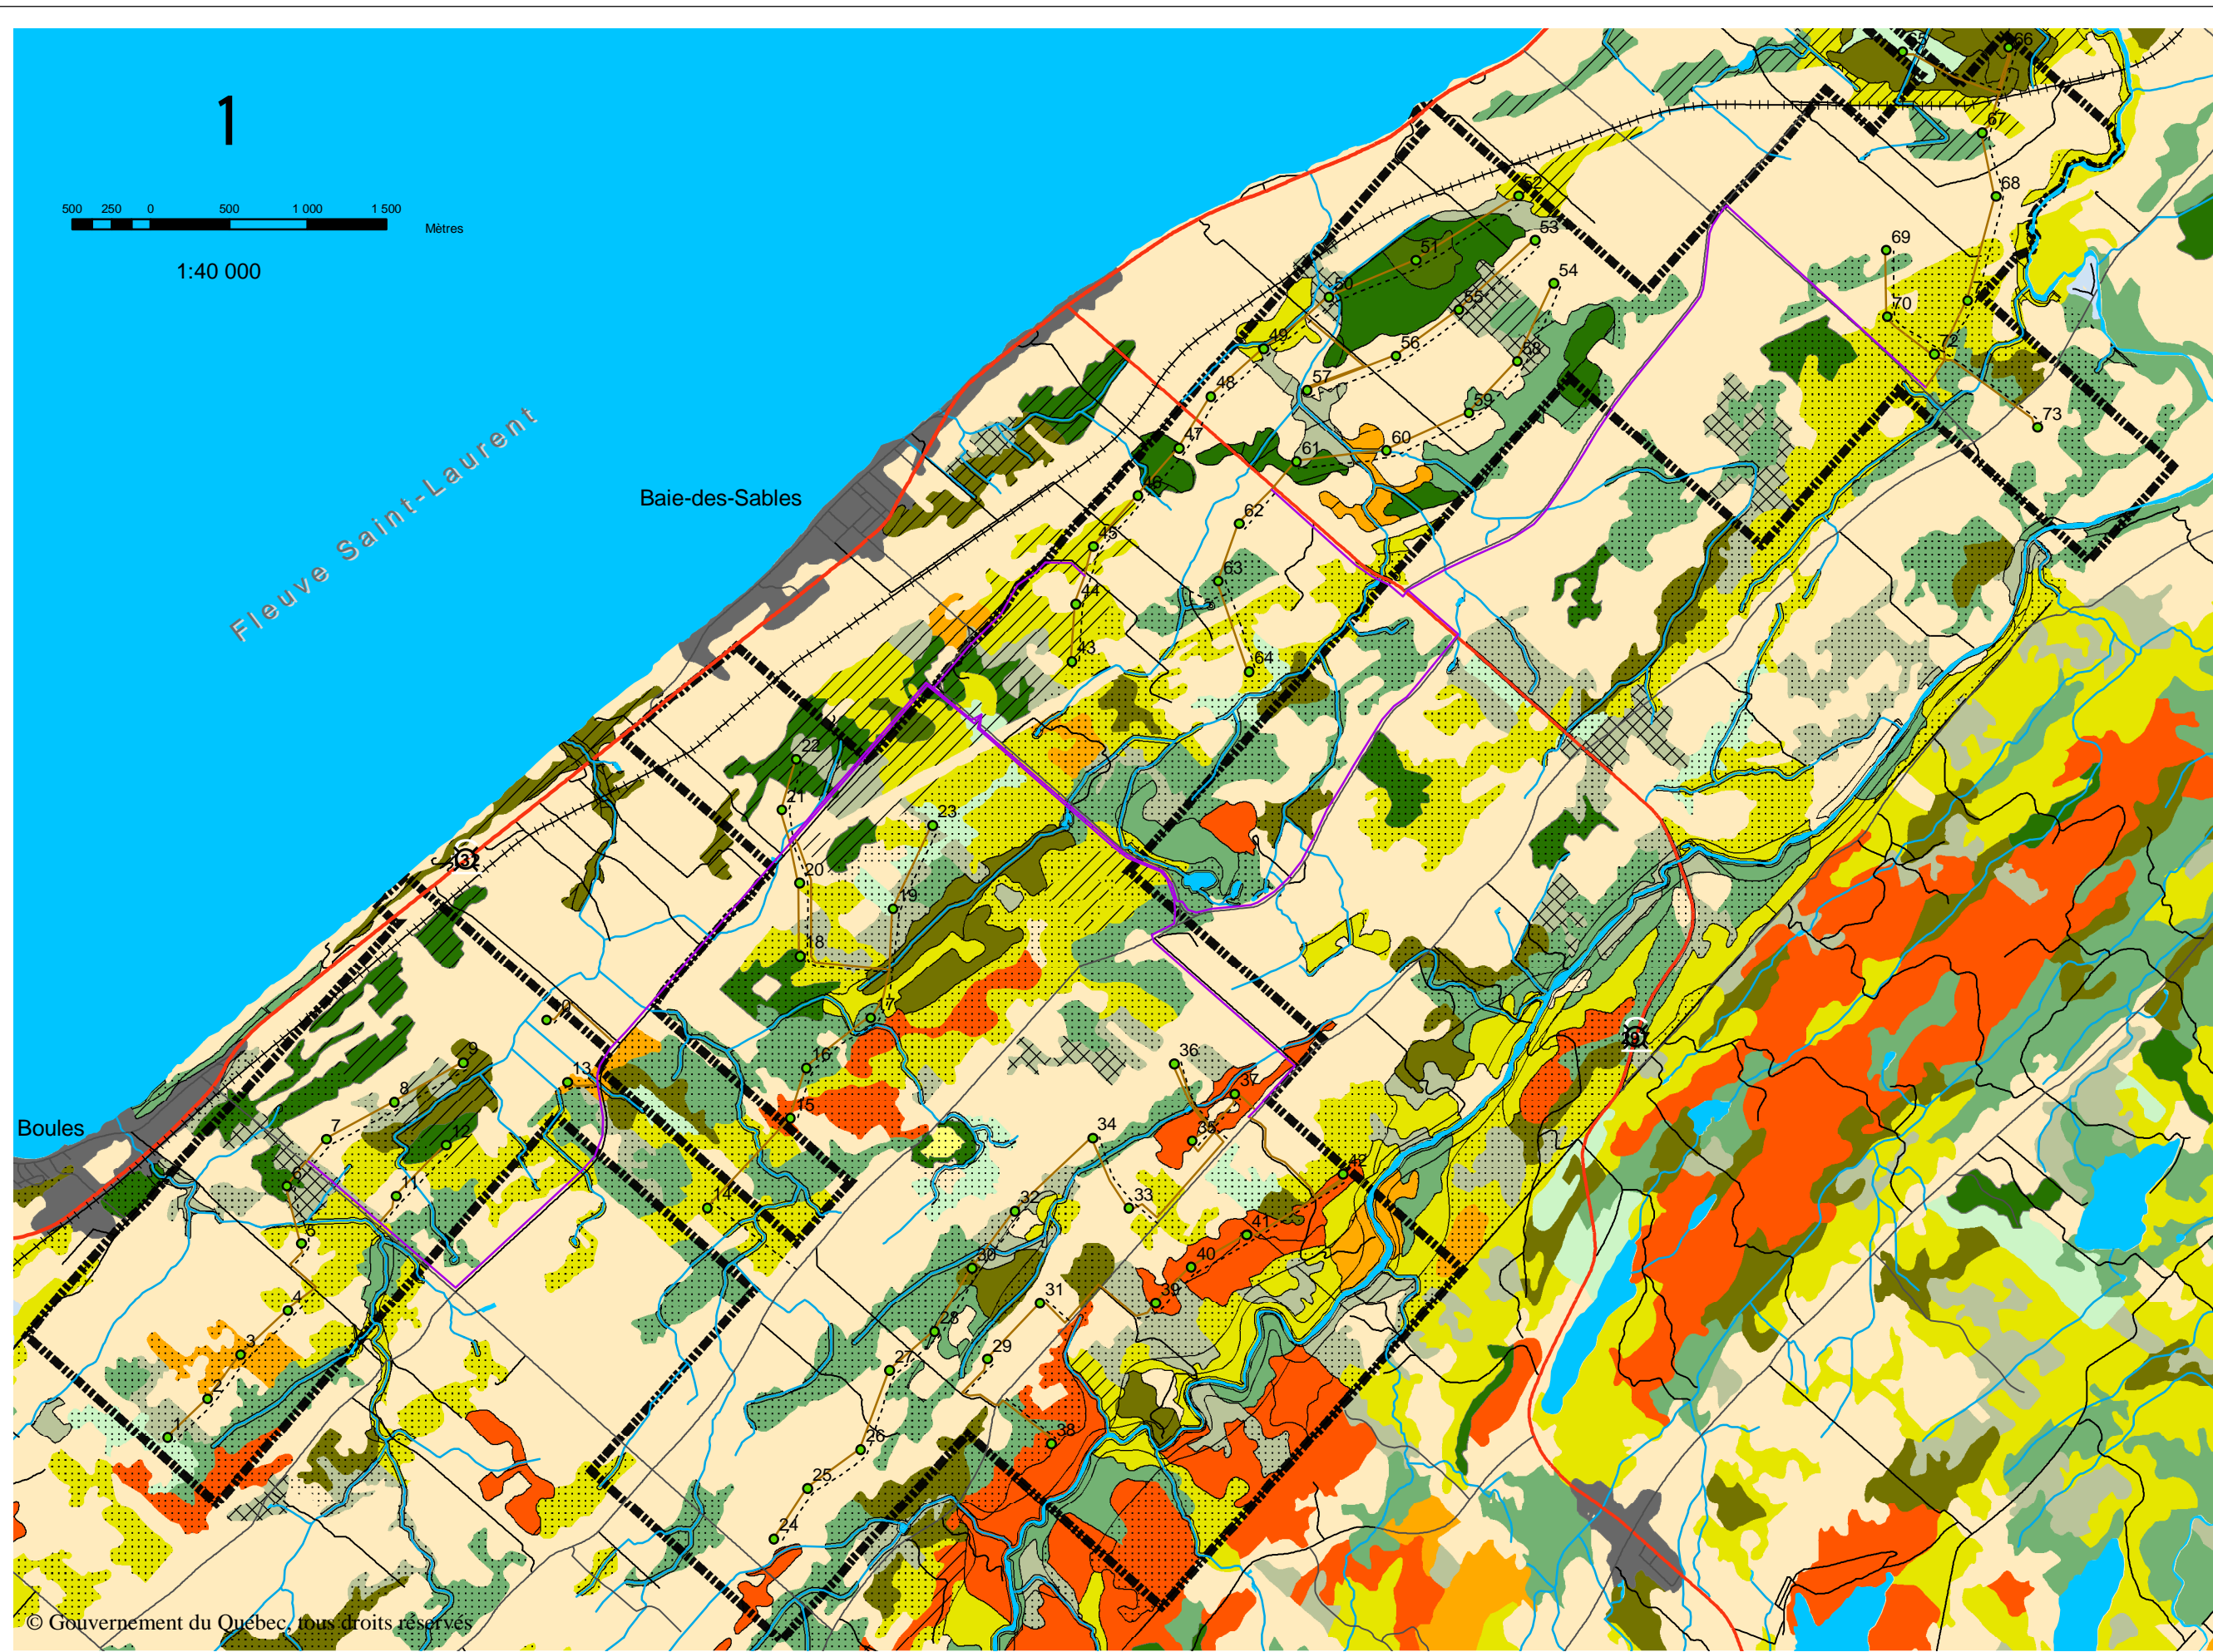

Carte 2.3
Portrait forestier du territoire de Baie-des-Sables

Légende

- +++++ Chemin de fer
- Cours d'eau
- Routes 132 et 297
- Route
- ▬ Limites du parc éolien
- Éolienne
- Ligne électrique aérienne
- Ligne électrique souterraine
- - - - - Route à construire
- Plan d'eau
- Récréotouristique
- Concentration urbaine
- Agriculture

Peuplement forestier

- Régénération
- Jeune peuplement
- Sapinière
- Pessière
- Résineux mixte
- Cédrière
- Érablière
- Feuillus intolérants
- Bétulaie jaune
- Feuillus mixtes

Affectation du PPMV

- ▨ Conservation
- Protection
- /// Aménagement selon les spécificités du site
- ⋯ Aménagement en harmonie avec les ressources