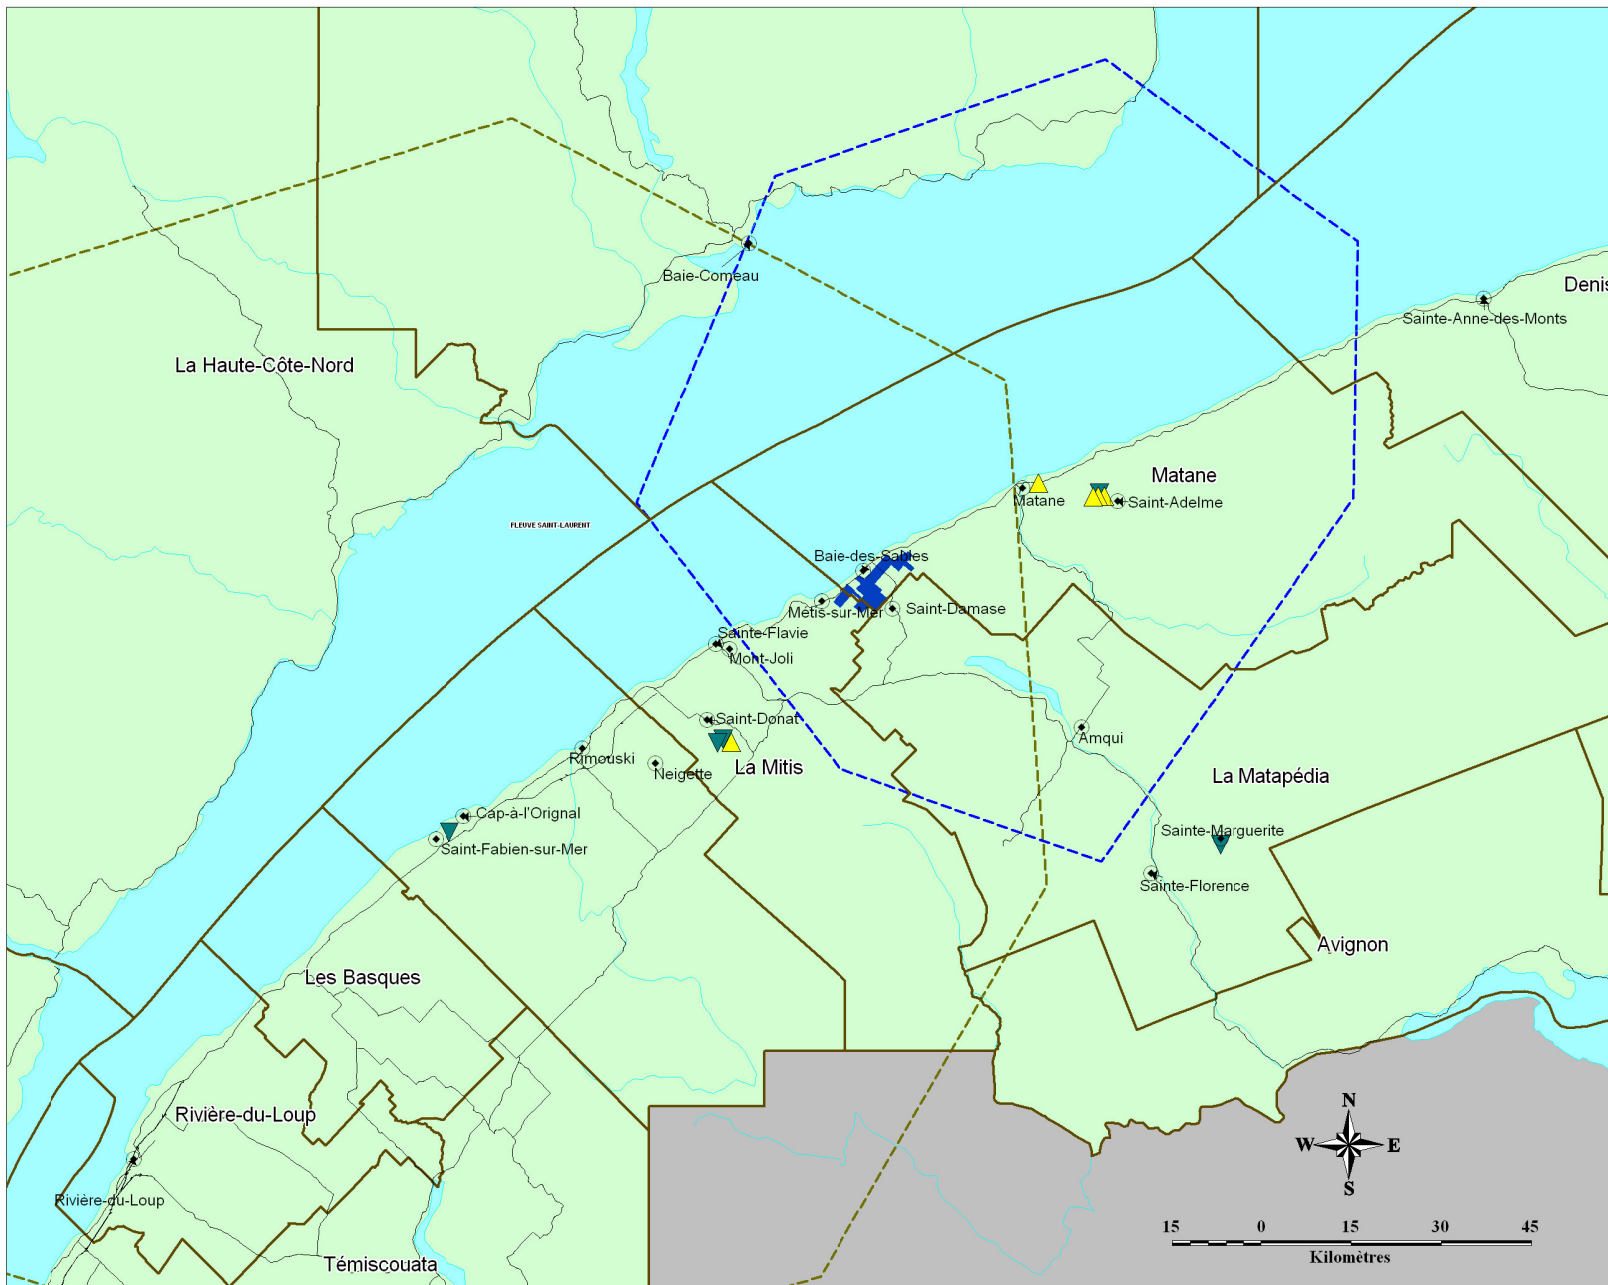

Carte 1
Contours de grade B
(CBGAT-TV et CJBR-TV)

LÉGENDE

-  Domaine du projet éolien
-  Hydrographie
-  Routes principales
-  Limite des MRC
-  Villes
-  Poste émetteur TV
-  Poste émetteur radio
-  CBGAT
-  CJBR-TV

Baie-des-Sables
 24 jan. 05
 Fait par:
 Mélanie Falardeau
 Vérifié par:
 Patrick Henn