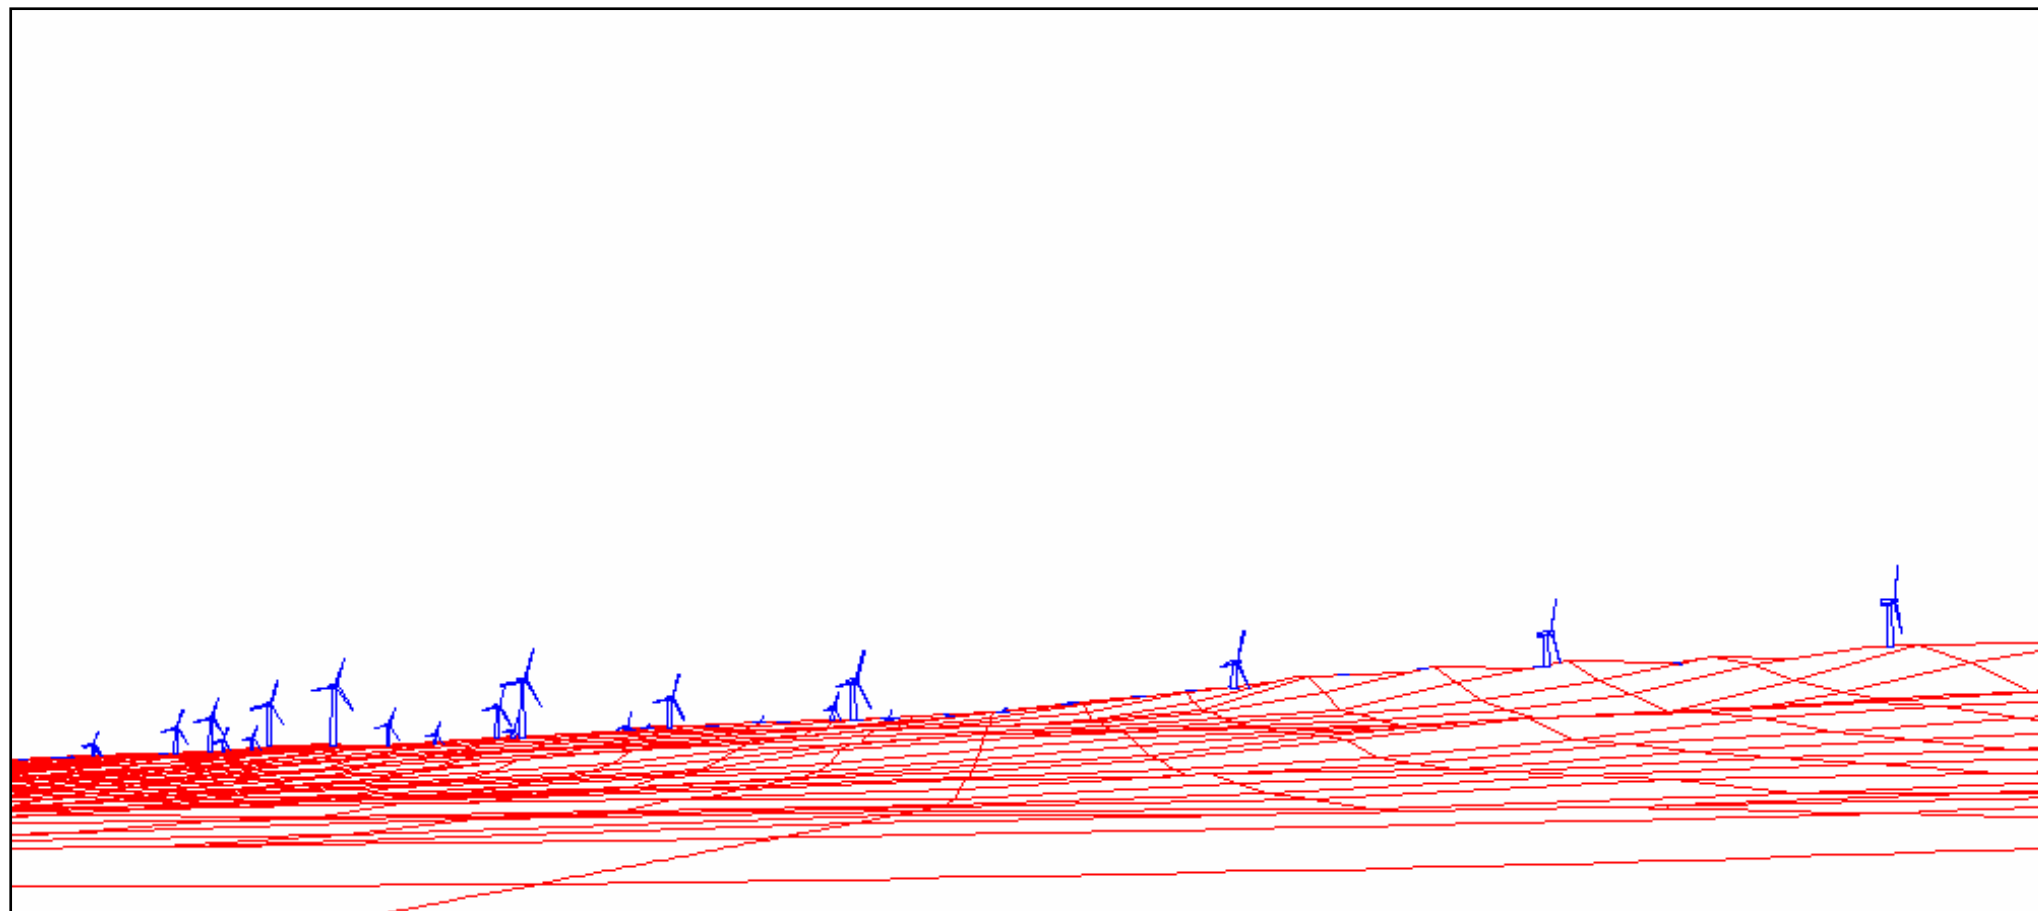

Montage photographique

Photo originale

Dessin technique (représentation schématique des éoliennes dans le paysage sur courbes de relief seulement (aucun couvert végétal))

CARRIER

Figure 5.9 (Point de vue C)

Métis-sur-Mer, vue à partir du Golf
Boulerock (E)

Position 269653: 5393291
Réf MTM QUÉBEC ZONE 6
Direction 90.6°(E)
Angle inclus 52°
Angle d'orientation 1.0°

helimax
www.helimax.com