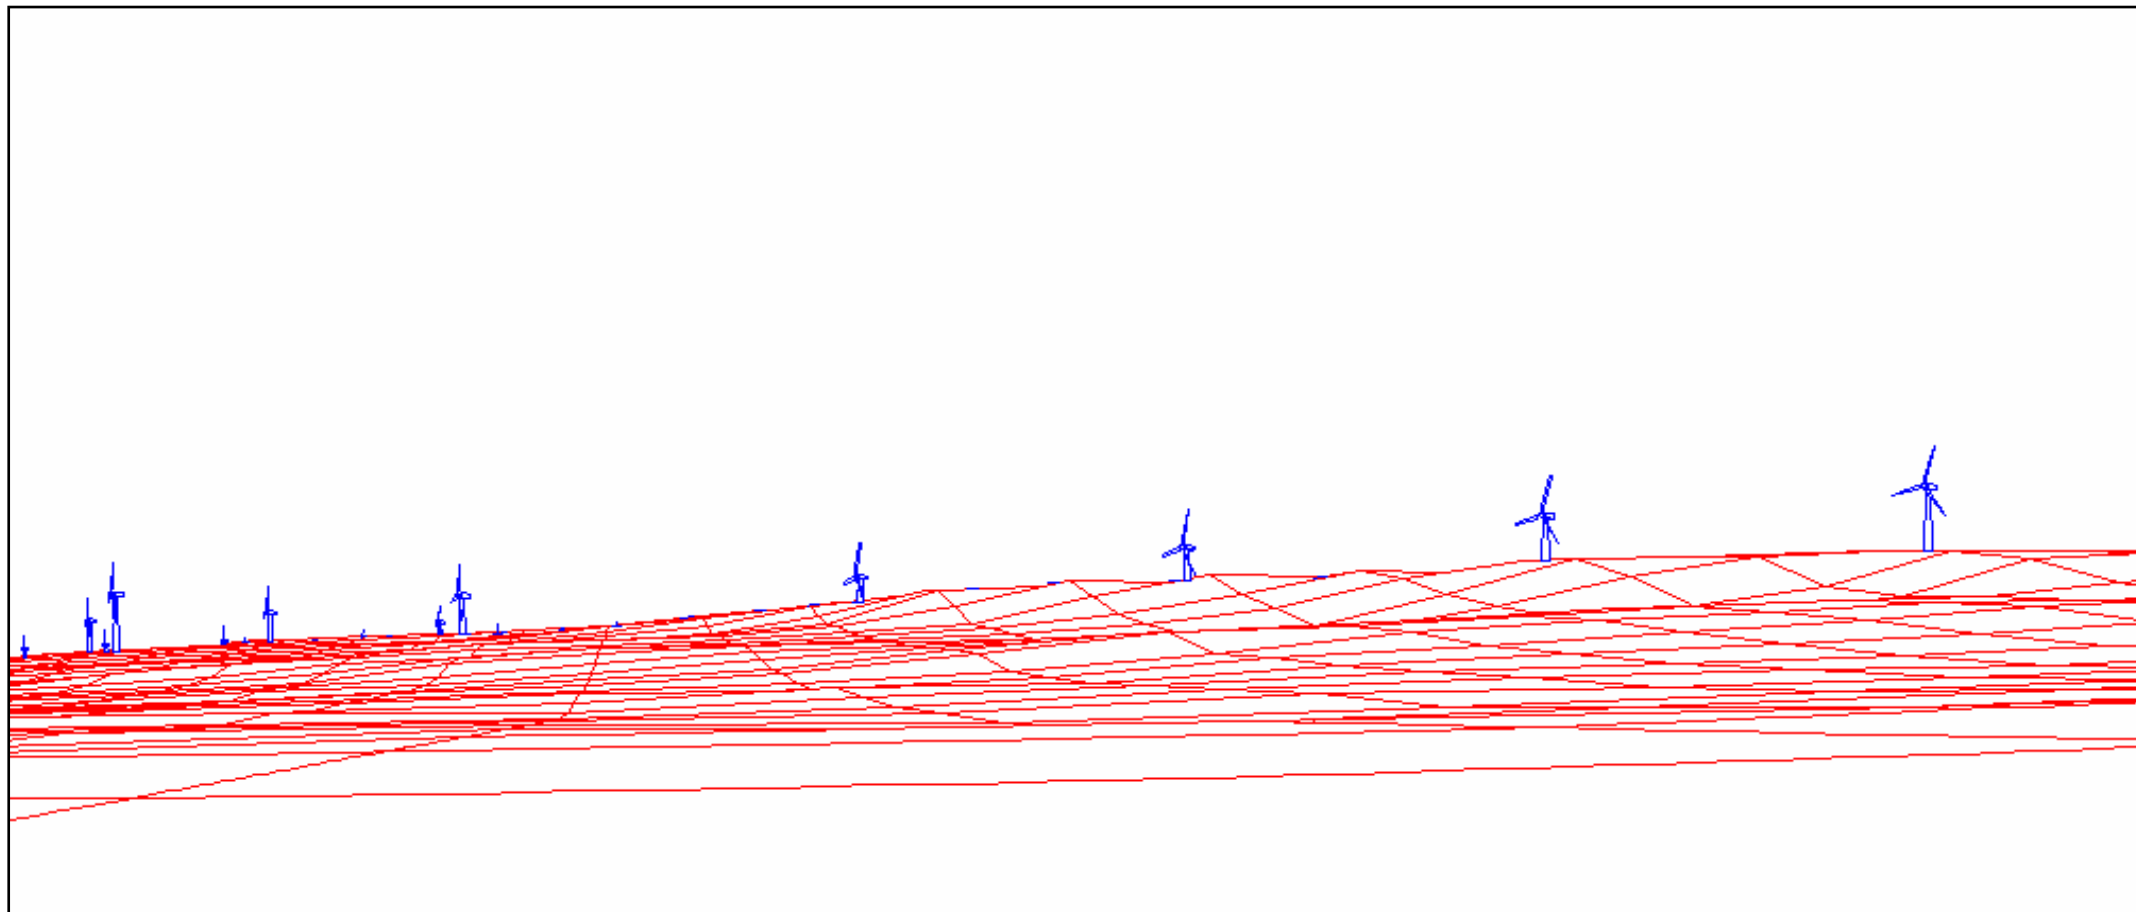

Montage photographique

Photo originale

Dessin technique (représentation schématique des éoliennes dans le paysage sur courbes de relief seulement (aucun couvert végétal))

  
CARTIER

**Figure 5.8 (Point de vue B)**

Métis-sur-Mer, vue à partir du Golf  
Boulerock (ESE)

Position 269653: 5393291  
Réf MTM QUÉBEC ZONE 6  
Direction 101.0<sup>0</sup>(ESE)  
Angle inclus 52<sup>0</sup>  
Angle d'orientation -1.2<sup>0</sup>