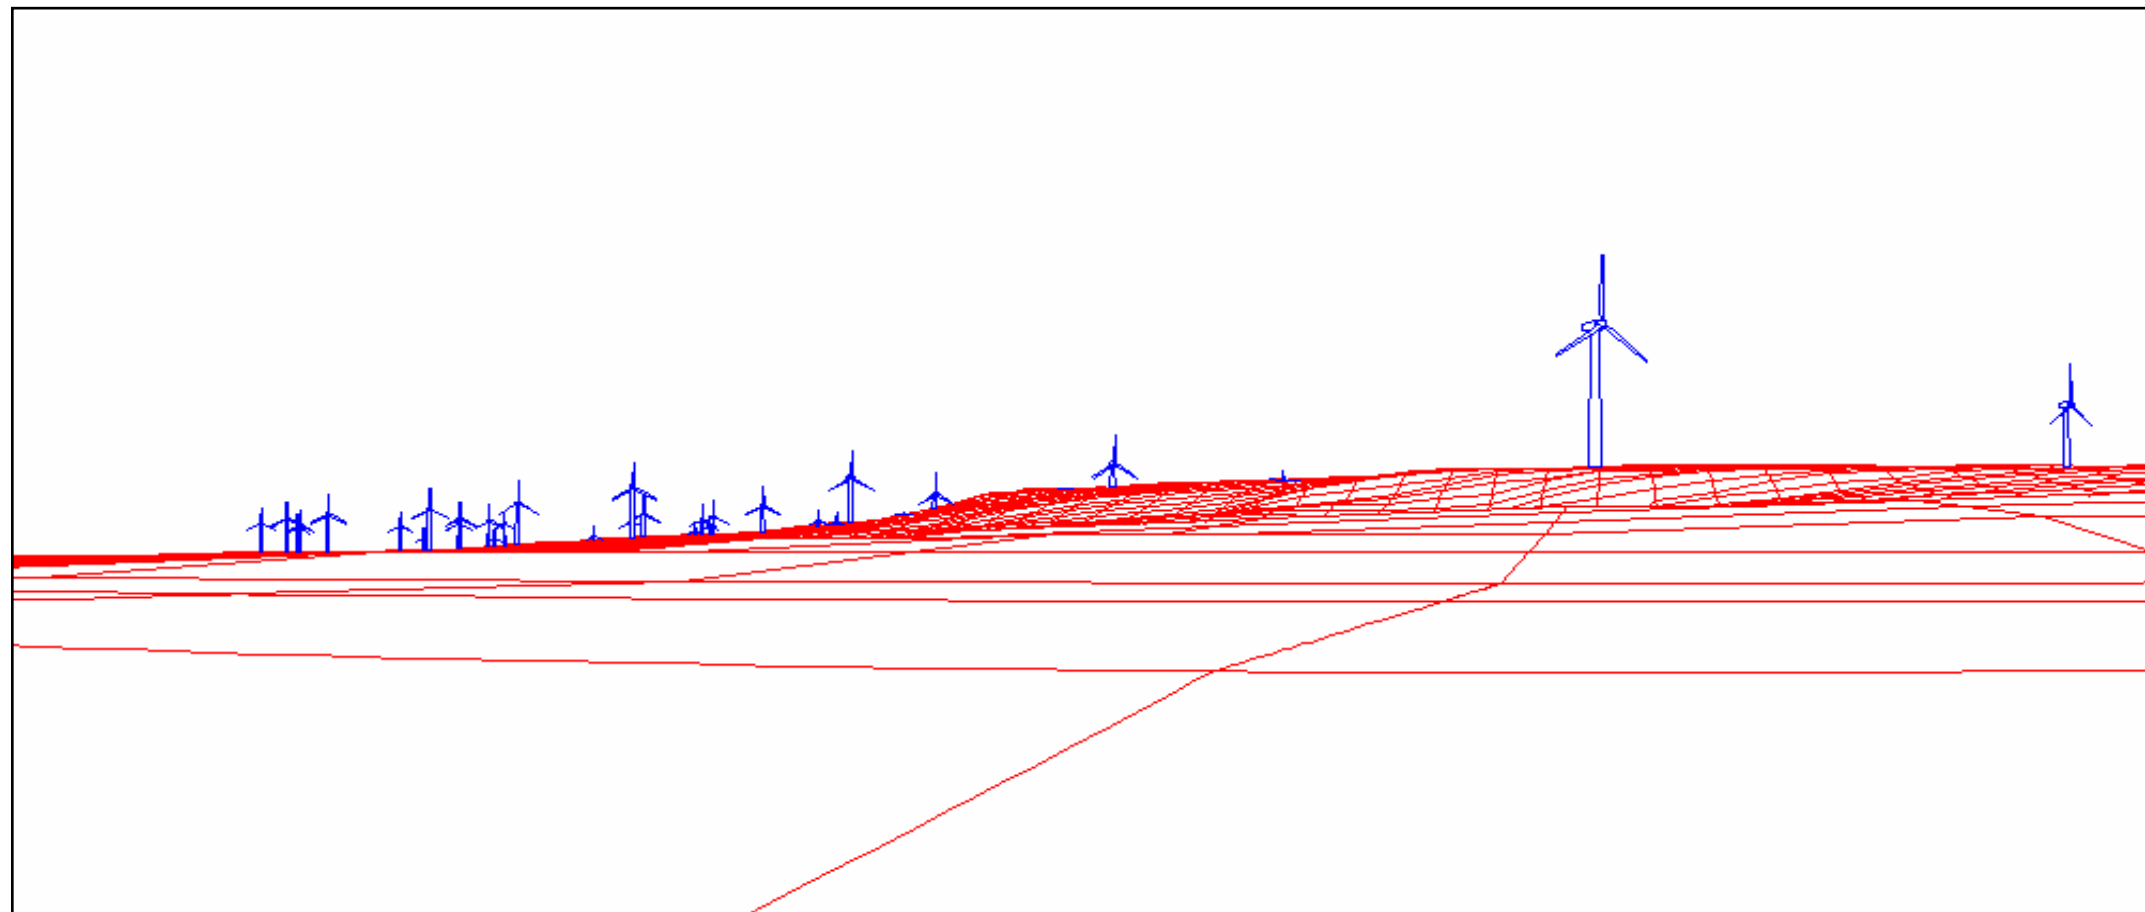

Montage photographique

Photo originale

Dessin technique (représentation schématique des éoliennes dans le paysage sur courbes de relief seulement (aucun couvert végétal))

CARRIER

Figure 5.22 (Point de vue P) – 2
(Contraste des éoliennes accentué)

Vue ouverte sur terres agricoles, 132
vers est (ENE)

Location 274132: 5396547
Ref MTM Québec Zone 6
Direction 77.9°(ENE)
Angle inclus 52°
Angle d'attaque -2.0°

helimax
www.helimax.com