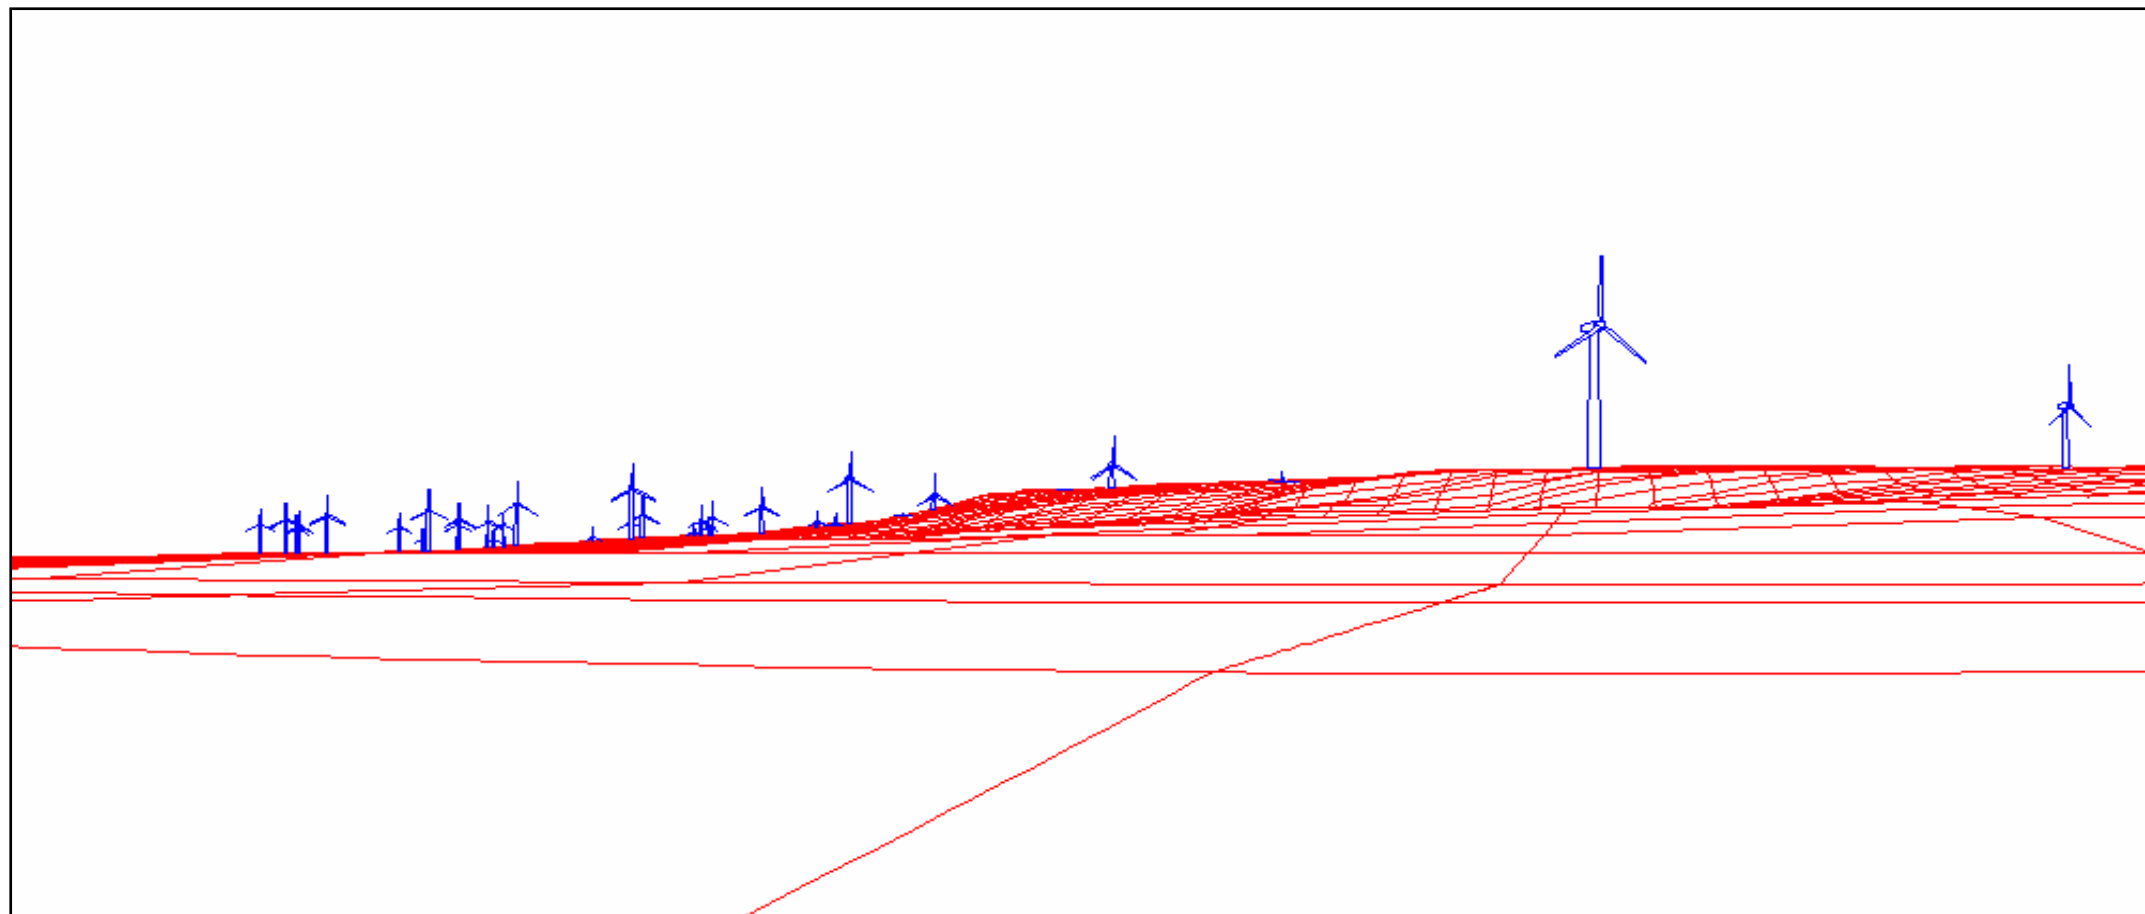

Montage photographique

Photo originale

Dessin technique (représentation schématique des éoliennes dans le paysage sur courbes de relief seulement (aucun couvert végétal))

CARIER

Figure 5.22 (Point de vue P)

Vue ouverte sur terres agricoles, 132
vers est (ENE)

Location 274132: 5396547
Ref MTM Québec Zone 6
Direction 77.9°(ENE)
Angle inclus 52°
Angle d'attaque -2.0°

helimax
www.helimax.com