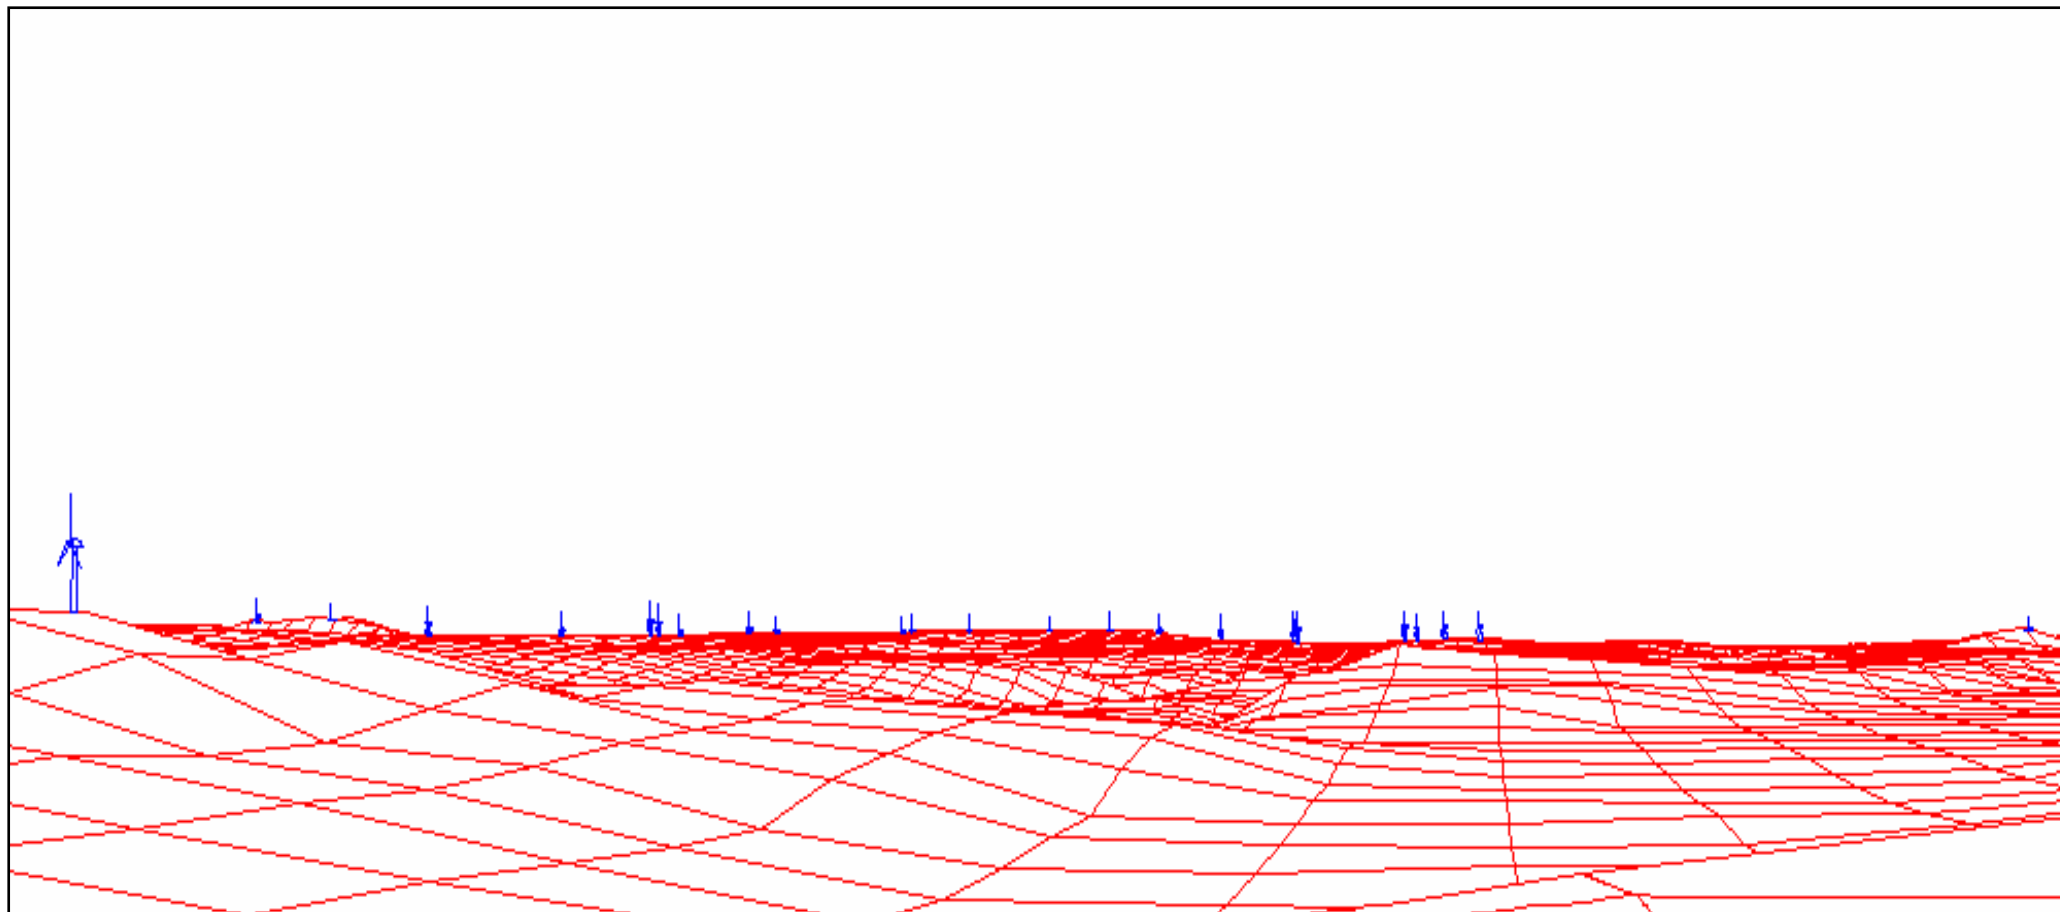

Montage photographique

Photo originale

Dessin technique (représentation schématique des éoliennes dans le paysage sur courbes de relief seulement (aucun couvert végétal))

CARRIER

**Figure 5.20 (Point de vue N)**

Saint-Damase, vue à la sortie nord de la ville (NNO)

Position 280194: 5392012  
Ref MTM QUÉBEC ZONE 6  
Direction 349<sup>0</sup>(NNW)  
Angle inclus 52<sup>0</sup>  
Angle d'orientation -2.0<sup>0</sup>